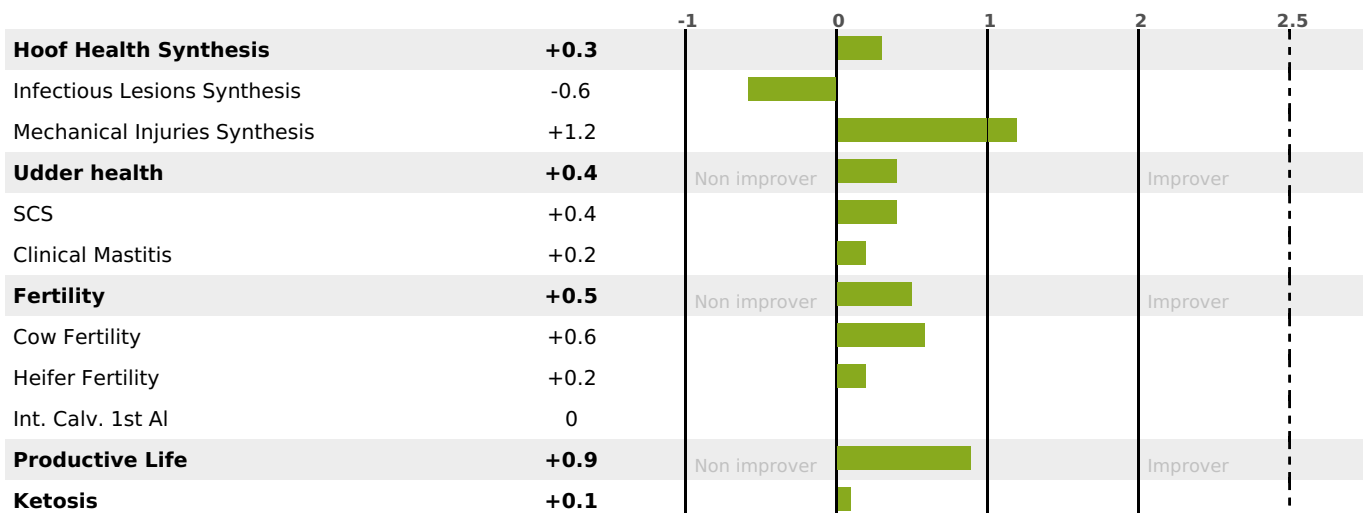

## FUNCTIONAL

MILCA : MIF / MTCP : MTC  
MTETR : NC

CALV. EASE	D. CALV. EASE	CALF VIT	D. CALF VIT.
<b>95</b>	<b>95</b>	<b>95</b>	<b>95</b>

## HEALTH

NEW

228 daughter(s) - 192 Herd(s) - **Reliability 87**

FR 7030039587 - N° 92568

BREEDER : GAEC FIGARD

DAM : JERICANE

4-305 11887KG 52,6 35,7