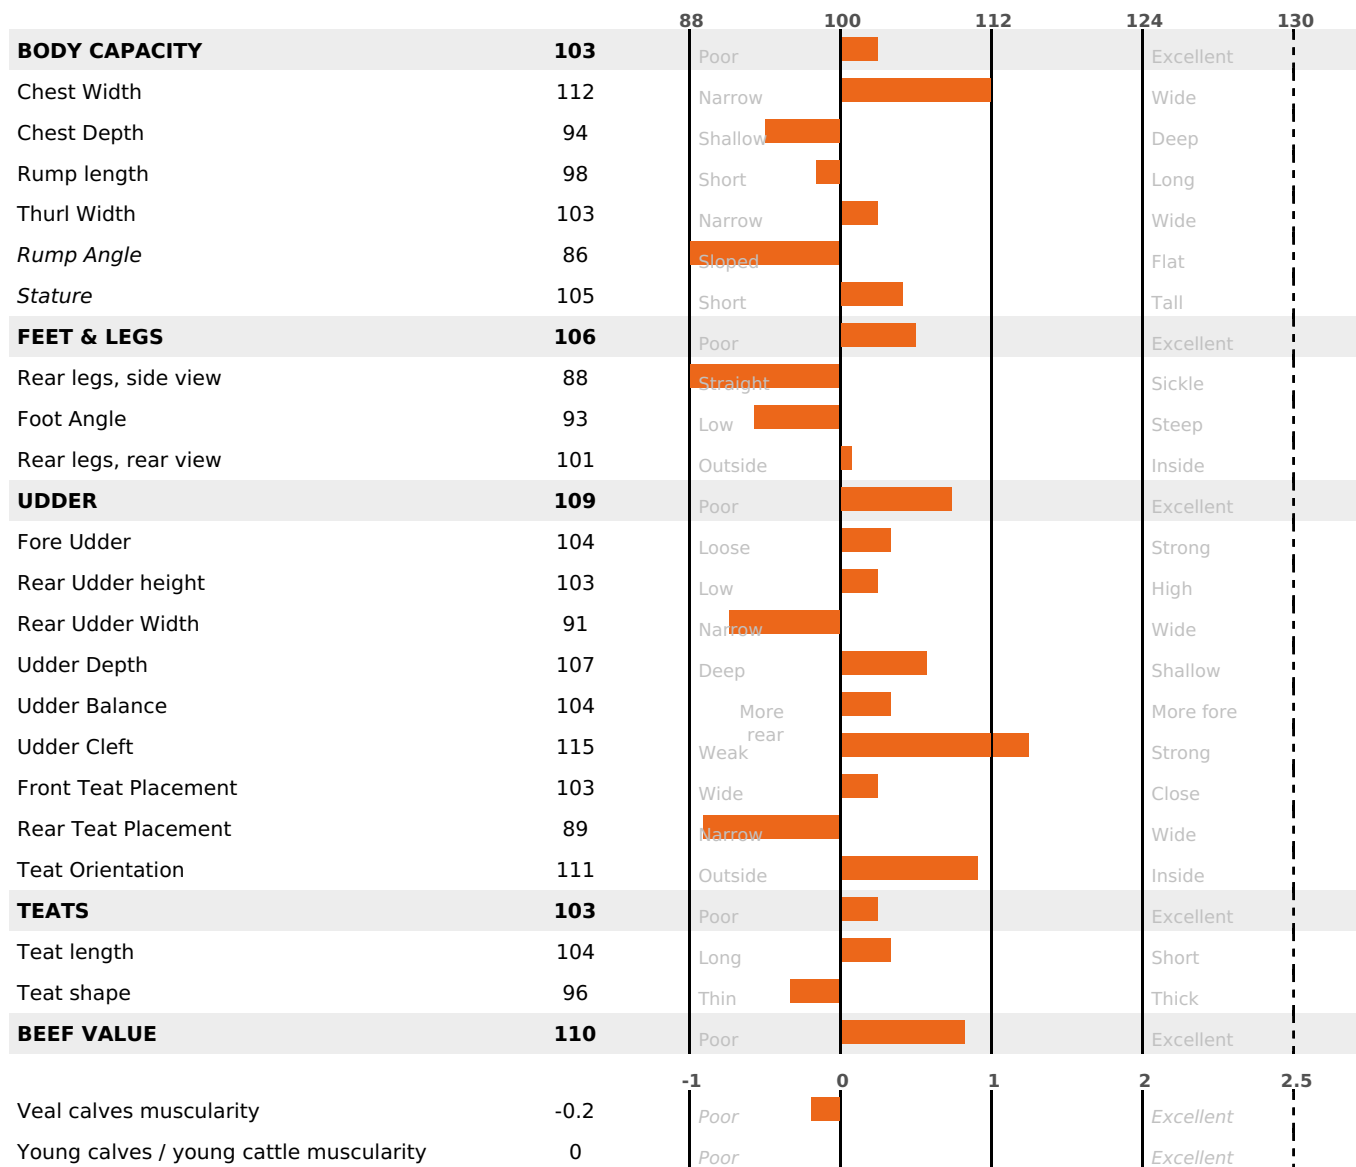

## PRODUCTION

Milk Synthesis **+23**

495 daughter(s) - 397 Herd(s) - **Rel. 95%**

MILK	PROT. (KG)	FAT (KG)	PROT. (%)	FAT (%)	DIGER	K-CAS	B-CAS
<b>+1</b>	<b>+10</b>	<b>+43</b>	<b>+0.15</b>	<b>+0.61</b>	<b>0.7</b>	<b>AB</b>	<b>A1A1</b>

## FUNCTIONAL

MILCA : MIF / MTCP : MTC  
MTETR : NC

CALV. EASE	D. CALV. EASE	CALF VIT	D. CALF VIT.
<b>95</b>	<b>95</b>	<b>95</b>	<b>95</b>

## HEALTH

NEW

228 daughter(s) - 192 Herd(s) - **Reliability 87**

FR 7030039587 - N° 92568

BREEDER : GAEC FIGARD

DAM : JERICANE

4-305 11887KG 52,6 35,7