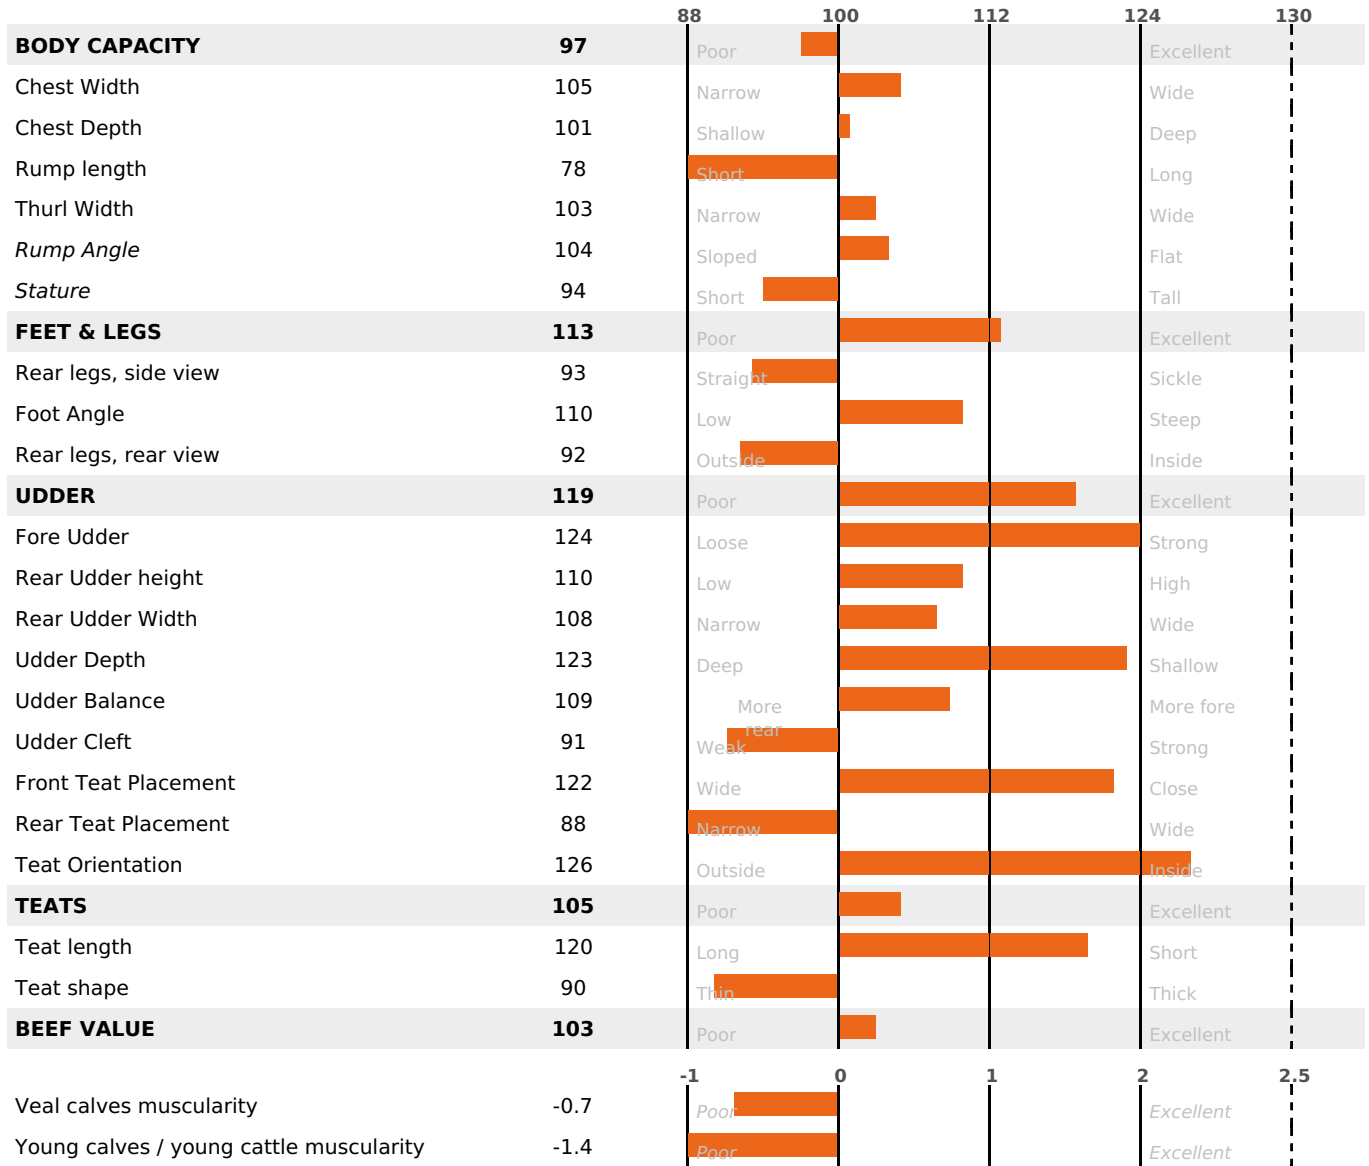

GRAZING

PRODUCTION

Milk Synthesis **+24**

110 daughter(s) - 94 Herd(s) - **Rel. 93%**

MILK	PROT. (KG)	FAT (KG)	PROT. (%)	FAT (%)	DIGER	K-CAS	B-CAS
+96	+15	+28	+0.19	+0.34	-1.3	BB	A2A2

FUNCTIONAL

MILCA : MIF / MTCP : MTF
MTETR : NC

CALV. EASE	D. CALV. EASE	CALF VIT	D. CALF VIT.
95	95	95	95

HEALTH

67 daughter(s) - 59 Herd(s) - **Reliability 77**

FR 7033957958 - N° 93161
 BREEDER : GAEC BESANCON
 DAM : HANTASIAGB
 6-305 12093KG 37,3 36,4