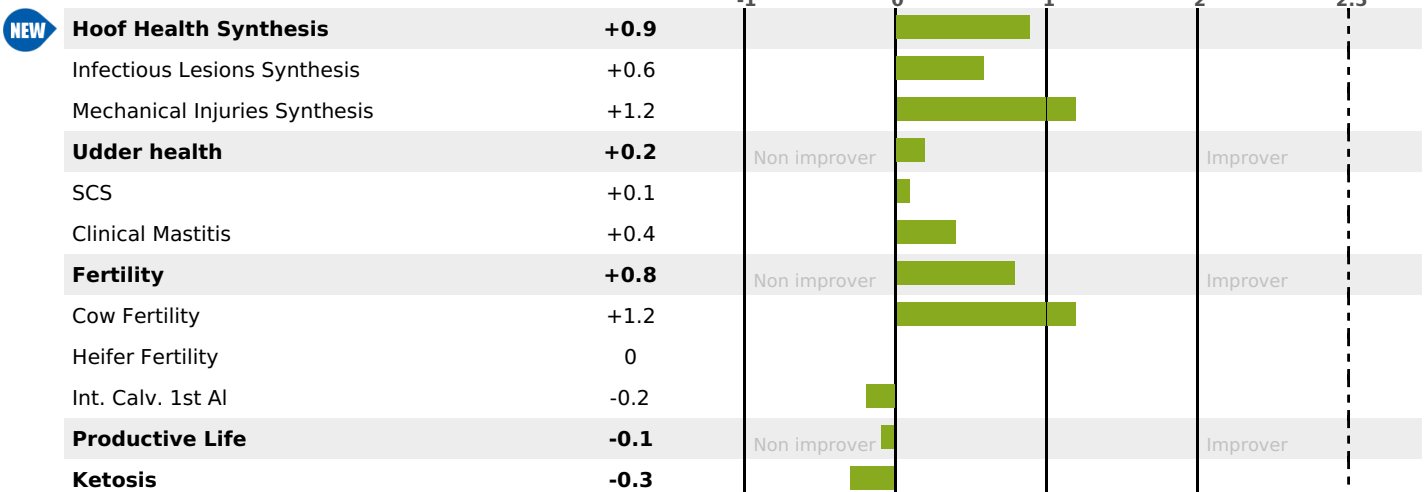

GRAZING

PRODUCTION

Milk Synthesis **+24**

110 daughter(s) - 94 Herd(s) - **Rel. 93%**

MILK	PROT. (KG)	FAT (KG)	PROT. (%)	FAT (%)	DIGER	K-CAS	B-CAS
+96	+15	+28	+0.19	+0.34	-1.3	BB	A2A2

FUNCTIONAL

MILCA : MIF / MTCP : MTF
MTETR : NC

CALV. EASE	D. CALV. EASE	CALF VIT	D. CALF VIT.
95	95	95	95

HEALTH

67 daughter(s) - 59 Herd(s) - **Reliability 77**

FR 7033957958 - N° 93161
 BREEDER : GAEC BESANCON
 DAM : HANTASIAGB
 6-305 12093KG 37,3 36,4