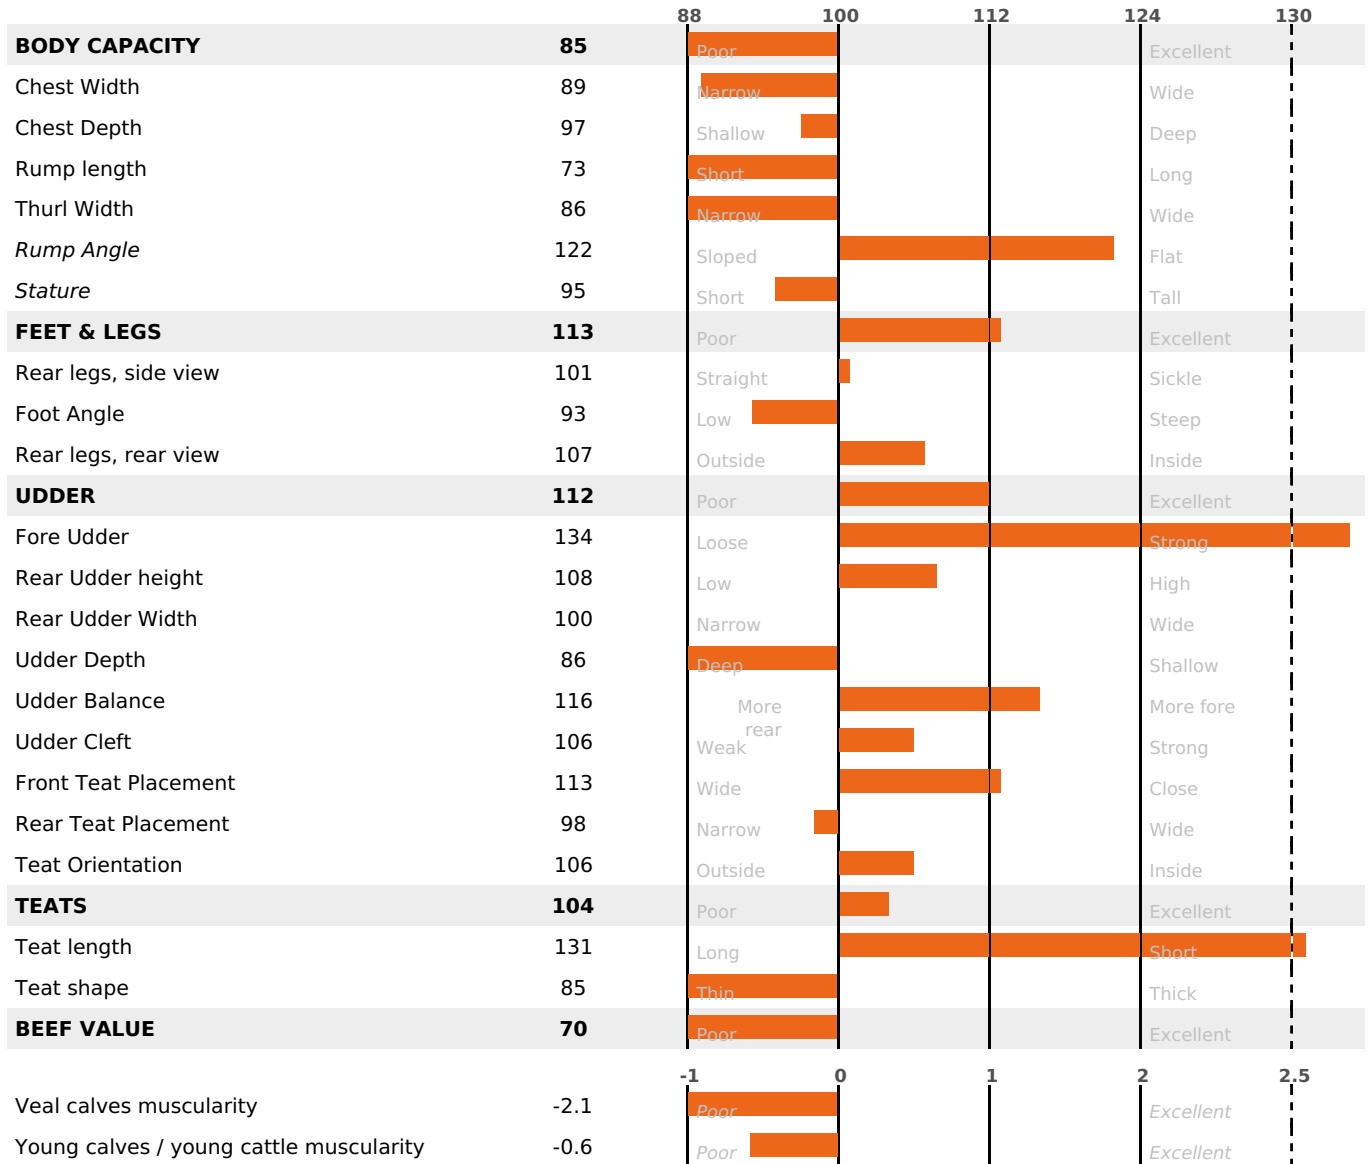

PRODUCTION

Milk Synthesis **+51**

550 daughter(s) - 444 Herd(s) - **Rel. 95%**

MILK	PROT. (KG)	FAT (KG)	PROT. (%)	FAT (%)	DIGER	K-CAS	B-CAS
+1233	+44	+40	+0.05	-0.15	0.4	BB	A2A2

FUNCTIONAL

MILCA : MIF / MTCP : MTC
MTETR : NC

CALV. EASE	D. CALV. EASE	CALF VIT	D. CALF VIT.
95	94	95	95

HEALTH

-2.1

NEW

TYPE

100

187 daughter(s) - 165 Herd(s) - **Reliability 86**

FR 4817052259 - N° 92550

BREEDER : MME TRINCAL ELISABETH

DAM : JONQUILLE

3-305 7413KG 42,9 35,7

motest@giorgiosoldi.it