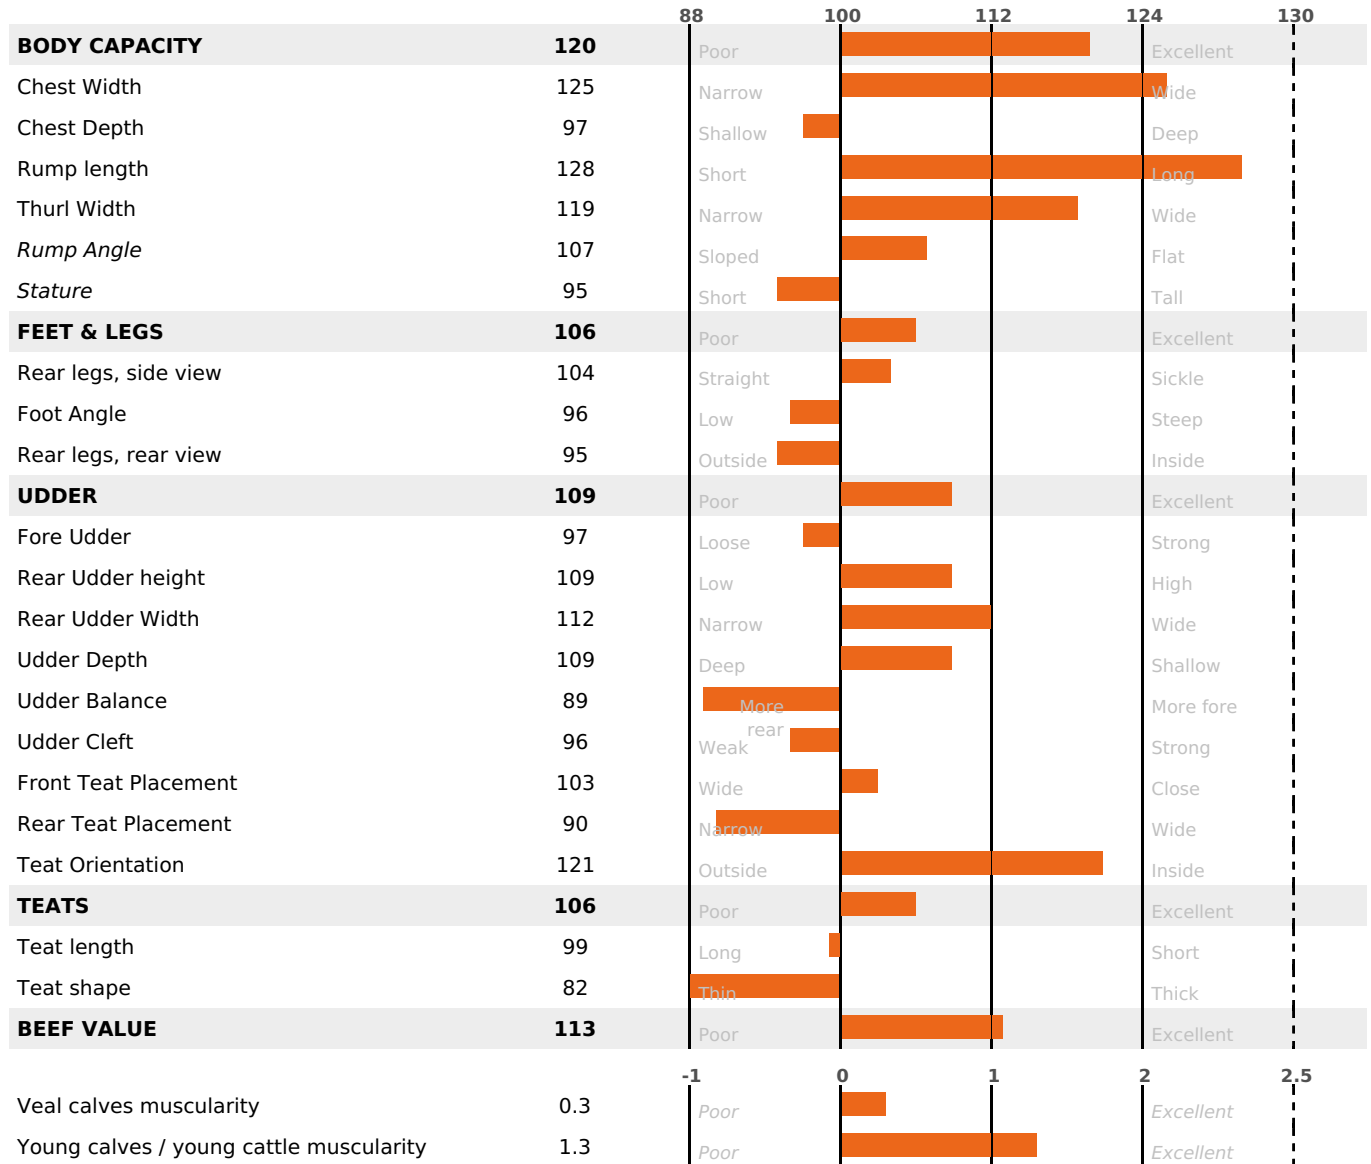

## PRODUCTION

Milk Synthesis **+40**

793 daughter(s) - 642 Herd(s) - **Rel. 95%**

MILK	PROT. (KG)	FAT (KG)	PROT. (%)	FAT (%)	DIGER	K-CAS	B-CAS
<b>+547</b>	<b>+33</b>	<b>+25</b>	<b>+0.21</b>	<b>+0.06</b>	<b>-1.2</b>	<b>BB</b>	<b>A2A2</b>

## FUNCTIONAL

MILCA : MIF / MTCP : MTF

MTETR : NC

CALV. EASE	D. CALV. EASE	CALF VIT	D. CALF VIT.
<b>95</b>	<b>95</b>	<b>95</b>	<b>95</b>

## HEALTH

NEW

275 daughter(s) - 223 Herd(s) - **Reliability 89**

FR 4970470559 - N° 93178  
 BREEDER : GAEC DE L'EPINETTE  
 DAM : IDILIQUE  
 5-300 8270KG 46,8 37,4