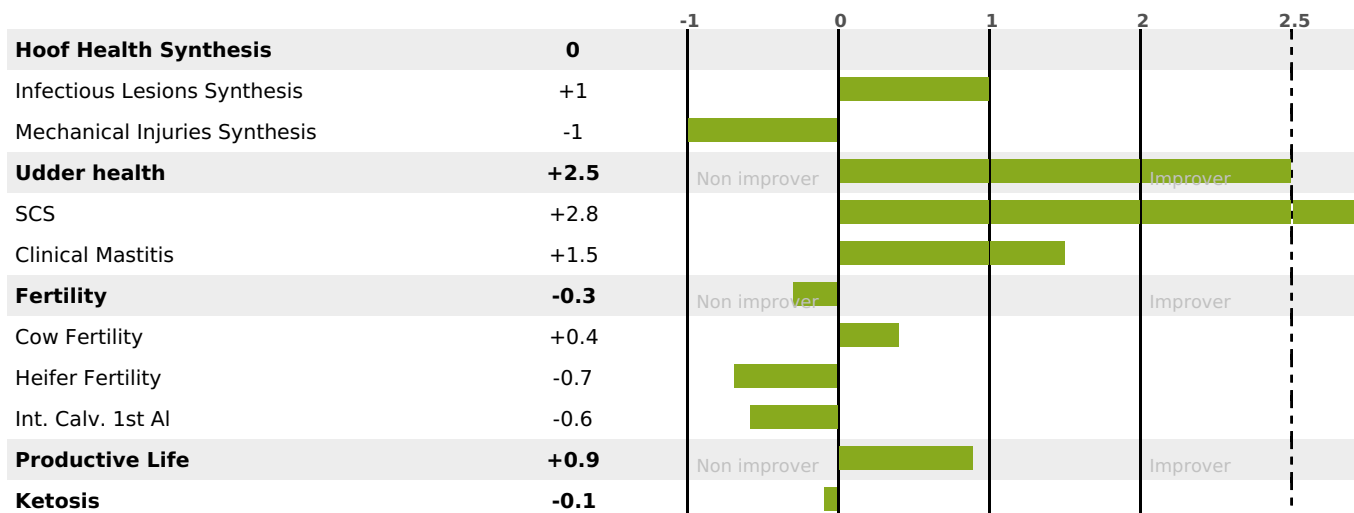

## FUNCTIONAL

MILCA : MIF / MTCP : MTF

MTETR : NC

CALV. EASE	D. CALV. EASE	CALF VIT	D. CALF VIT.
<b>95</b>	<b>95</b>	<b>95</b>	<b>95</b>

## HEALTH

NEW

275 daughter(s) - 223 Herd(s) - **Reliability 89**

FR 4970470559 - N° 93178  
 BREEDER : GAEC DE L'EPINETTE  
 DAM : IDILIQUE  
 5-300 8270KG 46,8 37,4