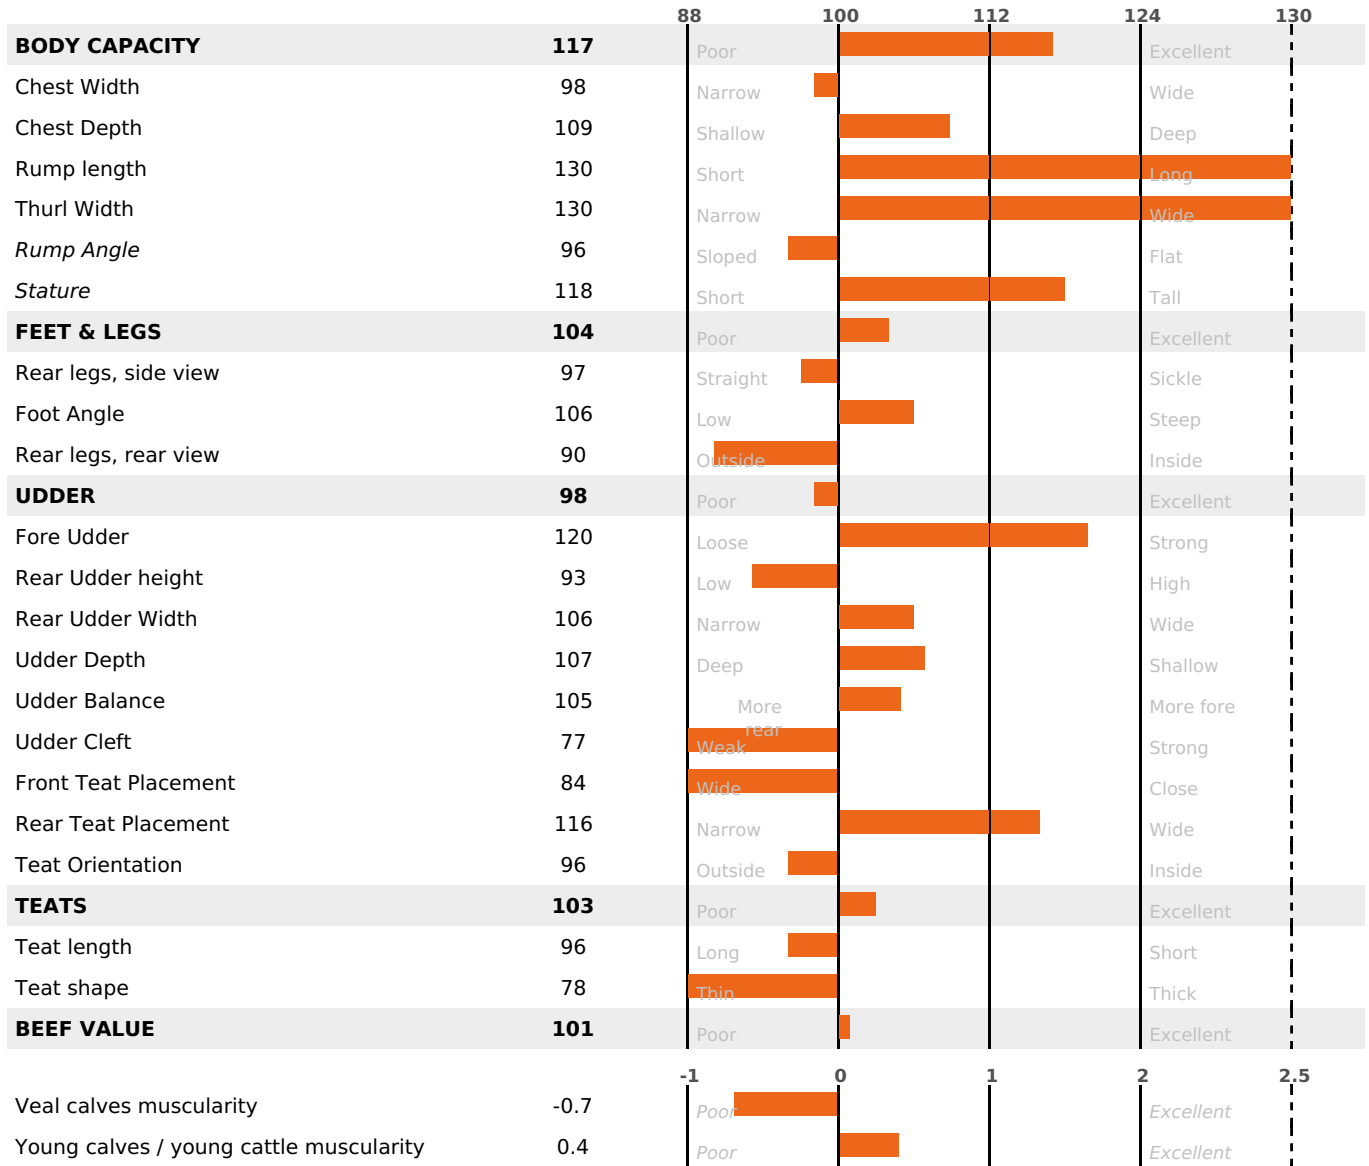

321 daughter(s) - 290 Herd(s) - **Rel. 95%**

MILK	PROT. (KG)	FAT (KG)	PROT. (%)	FAT (%)	DIGER	K-CAS	B-CAS
+552	+26	+22	+0.11	-0.03	0.5	BB	A2A2

FUNCTIONAL

MILCA : MIF / MTCP : MTC
MTETR : NC

CALV. EASE	D. CALV. EASE	CALF VIT	D. CALF VIT.
95	95	95	95

HEALTH

140 daughter(s) - 129 Herd(s) - **Reliability 83**

FR 4974878161 - N° 92553
 BREEDER : GAEC FROUIN
 DAM : JUDICIEUSE
 2-303 7255KG 40,5 33,2