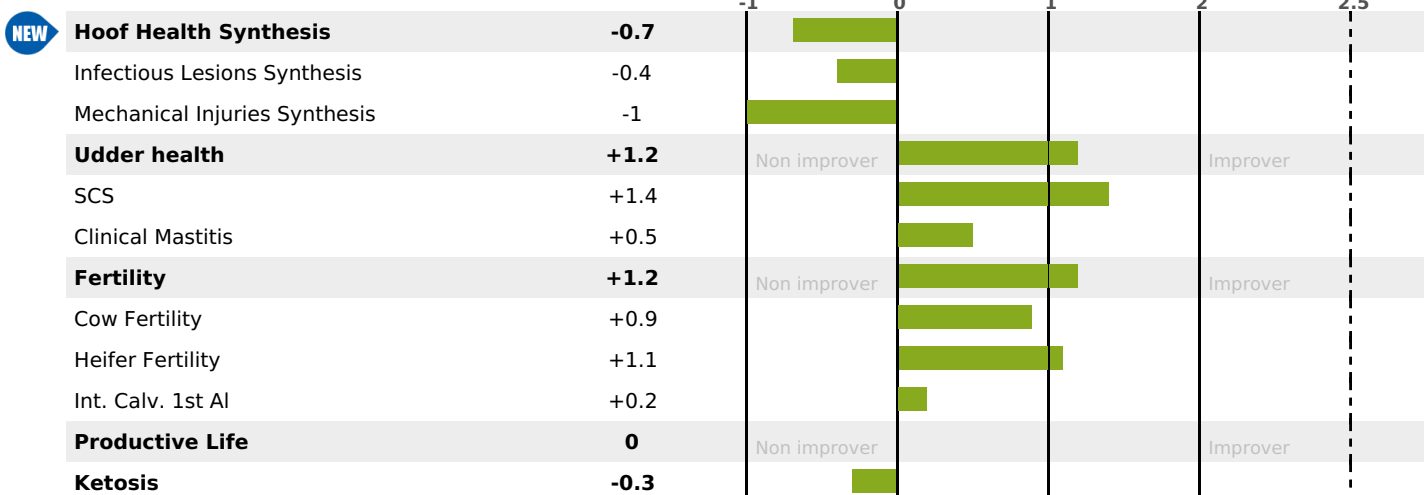

321 daughter(s) - 290 Herd(s) - **Rel. 95%**

MILK	PROT. (KG)	FAT (KG)	PROT. (%)	FAT (%)	DIGER	K-CAS	B-CAS
+552	+26	+22	+0.11	-0.03	0.5	BB	A2A2

FUNCTIONAL

MILCA : MIF / MTCP : MTC
MTETR : NC

CALV. EASE	D. CALV. EASE	CALF VIT	D. CALF VIT.
95	95	95	95

HEALTH

140 daughter(s) - 129 Herd(s) - **Reliability 83**

FR 4974878161 - N° 92553
 BREEDER : GAEC FROUIN
 DAM : JUDICIEUSE
 2-303 7255KG 40,5 33,2