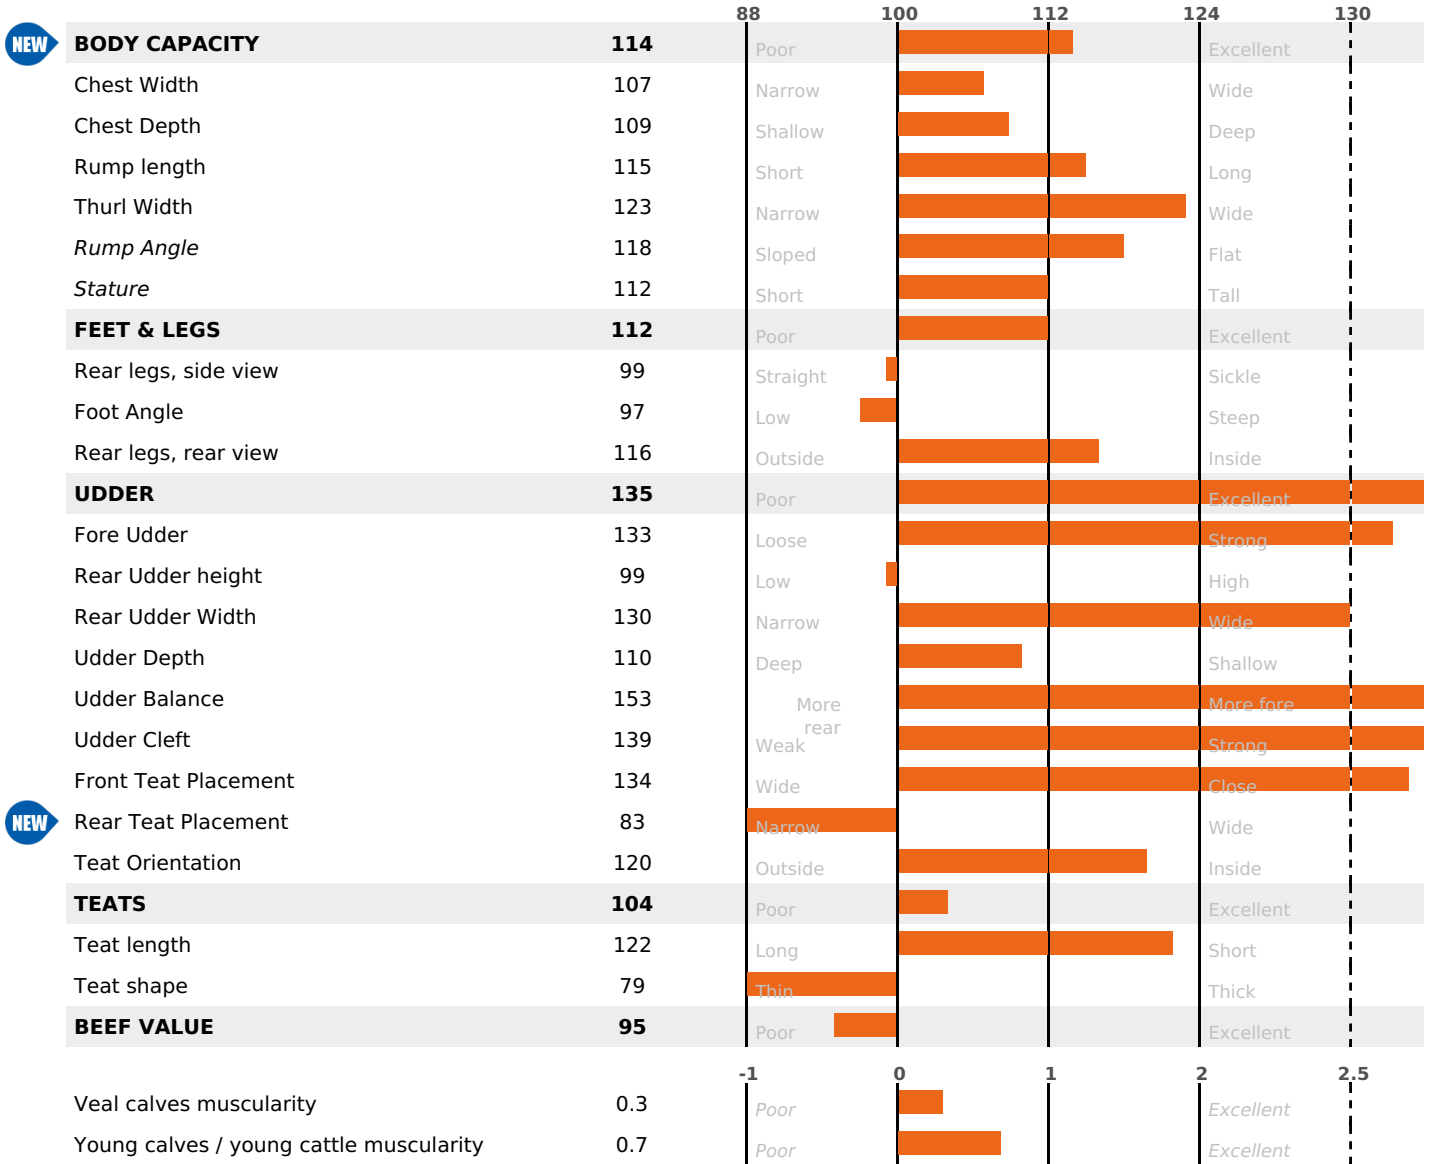

Milk Synthesis +23

2327 daughter(s) - 1171 Herd(s) - Rel. 95%

MILK	PROT. (KG)	FAT (KG)	PROT. (%)	FAT (%)	DIGER	K-CAS	B-CAS
+720	+17	+35	-0.09	+0.09	-0.8	AA	A1A1

FUNCTIONAL

MILCA : MIF / MTCP : MTF
MTETR : NC

CALV. EASE	D. CALV. EASE	CALF VIT	D. CALF VIT.
80	95	95	95

HEALTH & REPRODUCTION

NEW

TYPE

130

978 daughter(s) - 460 Herd(s) - **Reliability 95**

FR 2541643919 - N° 92564
 BREEDER : M CUENOT LAURENT
 DAM : HIMALAYA
 6-305 9243KG 40,9 35,6