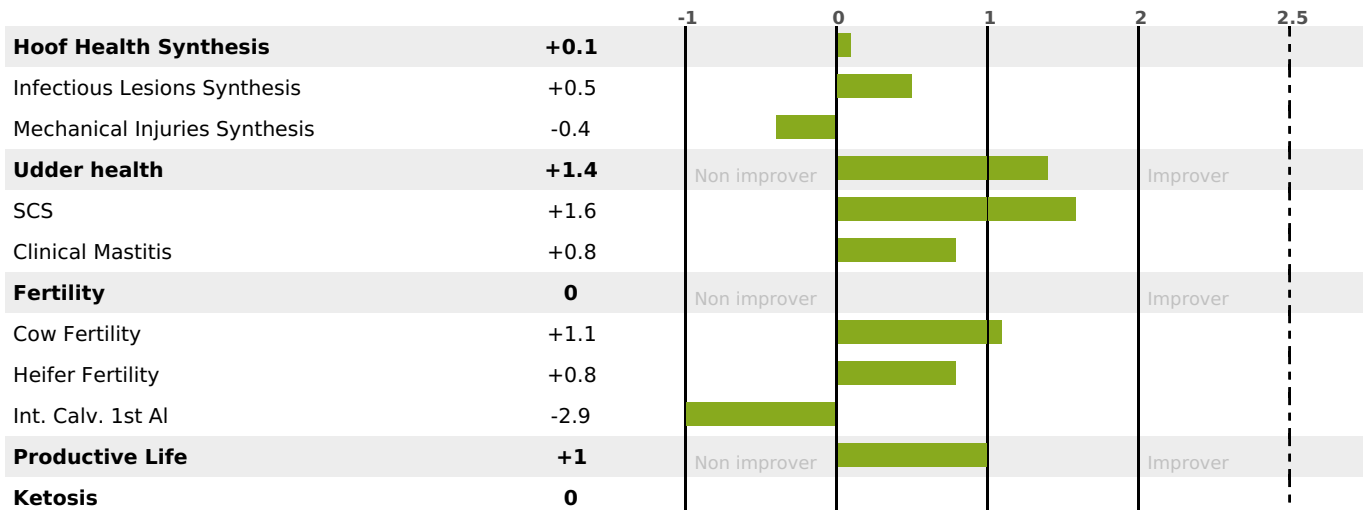

GRAZING

PRODUCTION

Milk Synthesis **+34**

313 daughter(s) - 269 Herd(s) - **Rel. 95%**

MILK	PROT. (KG)	FAT (KG)	PROT. (%)	FAT (%)	DIGER	K-CAS	B-CAS
+33	+22	+37	+0.3	+0.53	1	AB	A1A2

FUNCTIONAL

MILCA : MIF / MTCP : MTF
MTETR : NC

CALV. EASE	D. CALV. EASE	CALF VIT	D. CALF VIT.
65	95	95	95

HEALTH

NEW

161 daughter(s) - 144 Herd(s) - **Reliability 85**

FR 5363629033 - N° 92556
 BREEDER : GAEC DE LA GASNERIE
 DAM : HISTOIRE
 5-305 10724KG 40,7 34,2