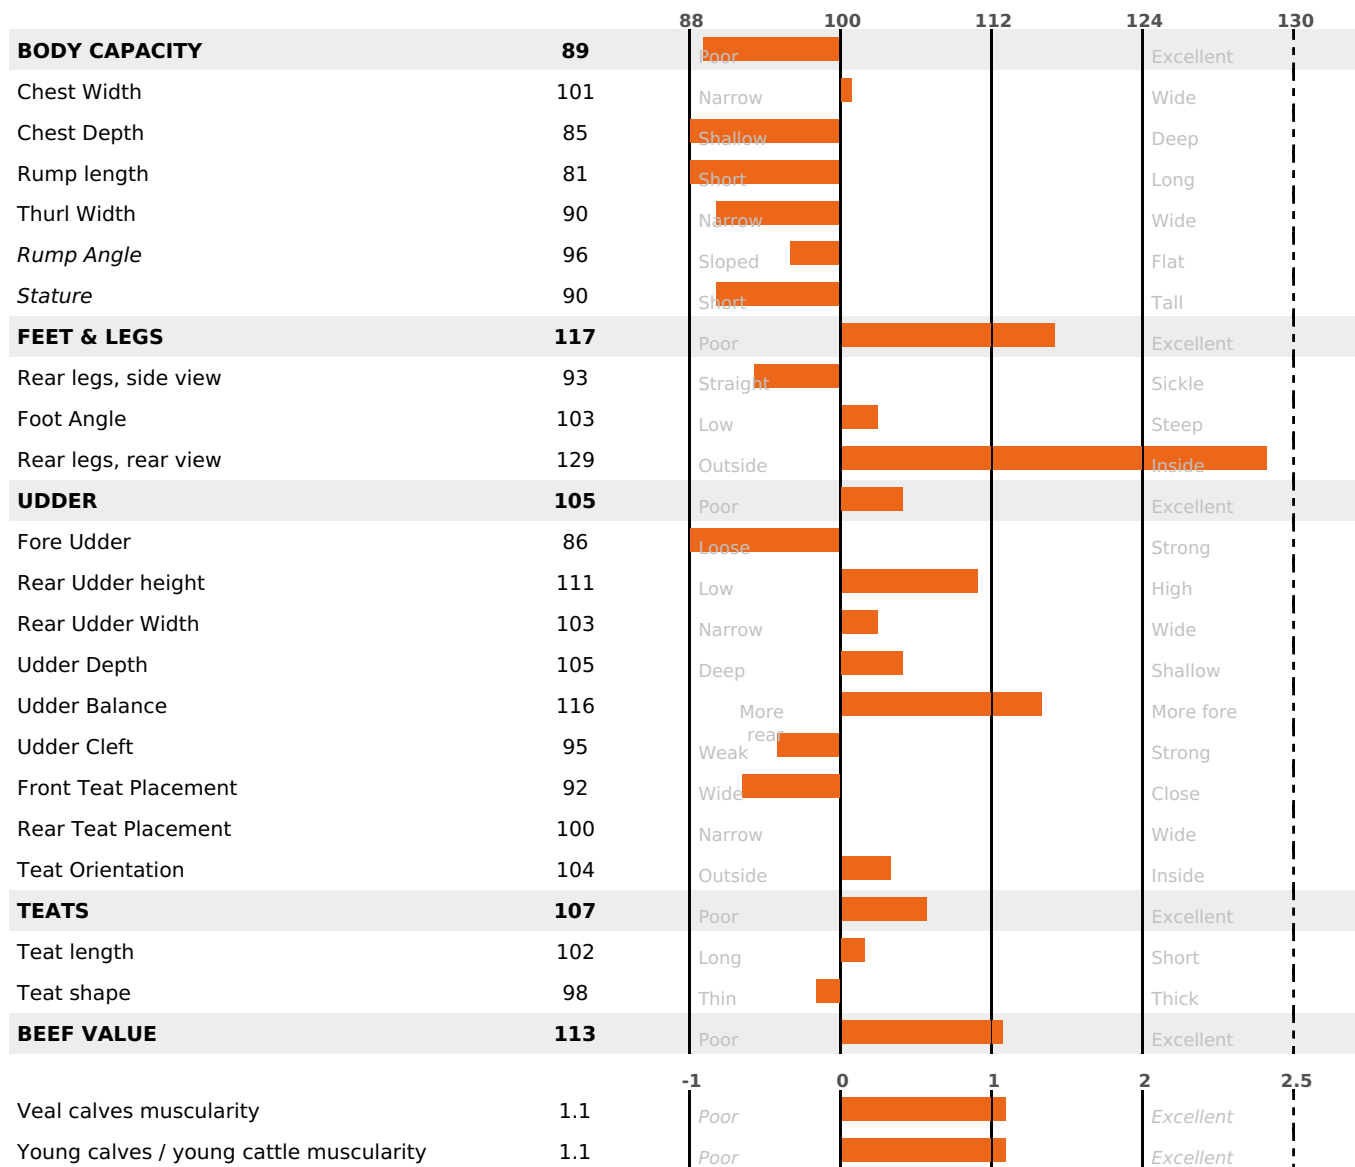

GRAZING

PRODUCTION

Milk Synthesis **+34**

313 daughter(s) - 269 Herd(s) - **Rel. 95%**

MILK	PROT. (KG)	FAT (KG)	PROT. (%)	FAT (%)	DIGER	K-CAS	B-CAS
+33	+22	+37	+0.3	+0.53	1	AB	A1A2

FUNCTIONAL

MILCA : MIF / MTCP : MTF
MTETR : NC

CALV. EASE	D. CALV. EASE	CALF VIT	D. CALF VIT.
65	95	95	95

HEALTH

NEW

161 daughter(s) - 144 Herd(s) - **Reliability 85**

FR 5363629033 - N° 92556
 BREEDER : GAEC DE LA GASNERIE
 DAM : HISTOIRE
 5-305 10724KG 40,7 34,2