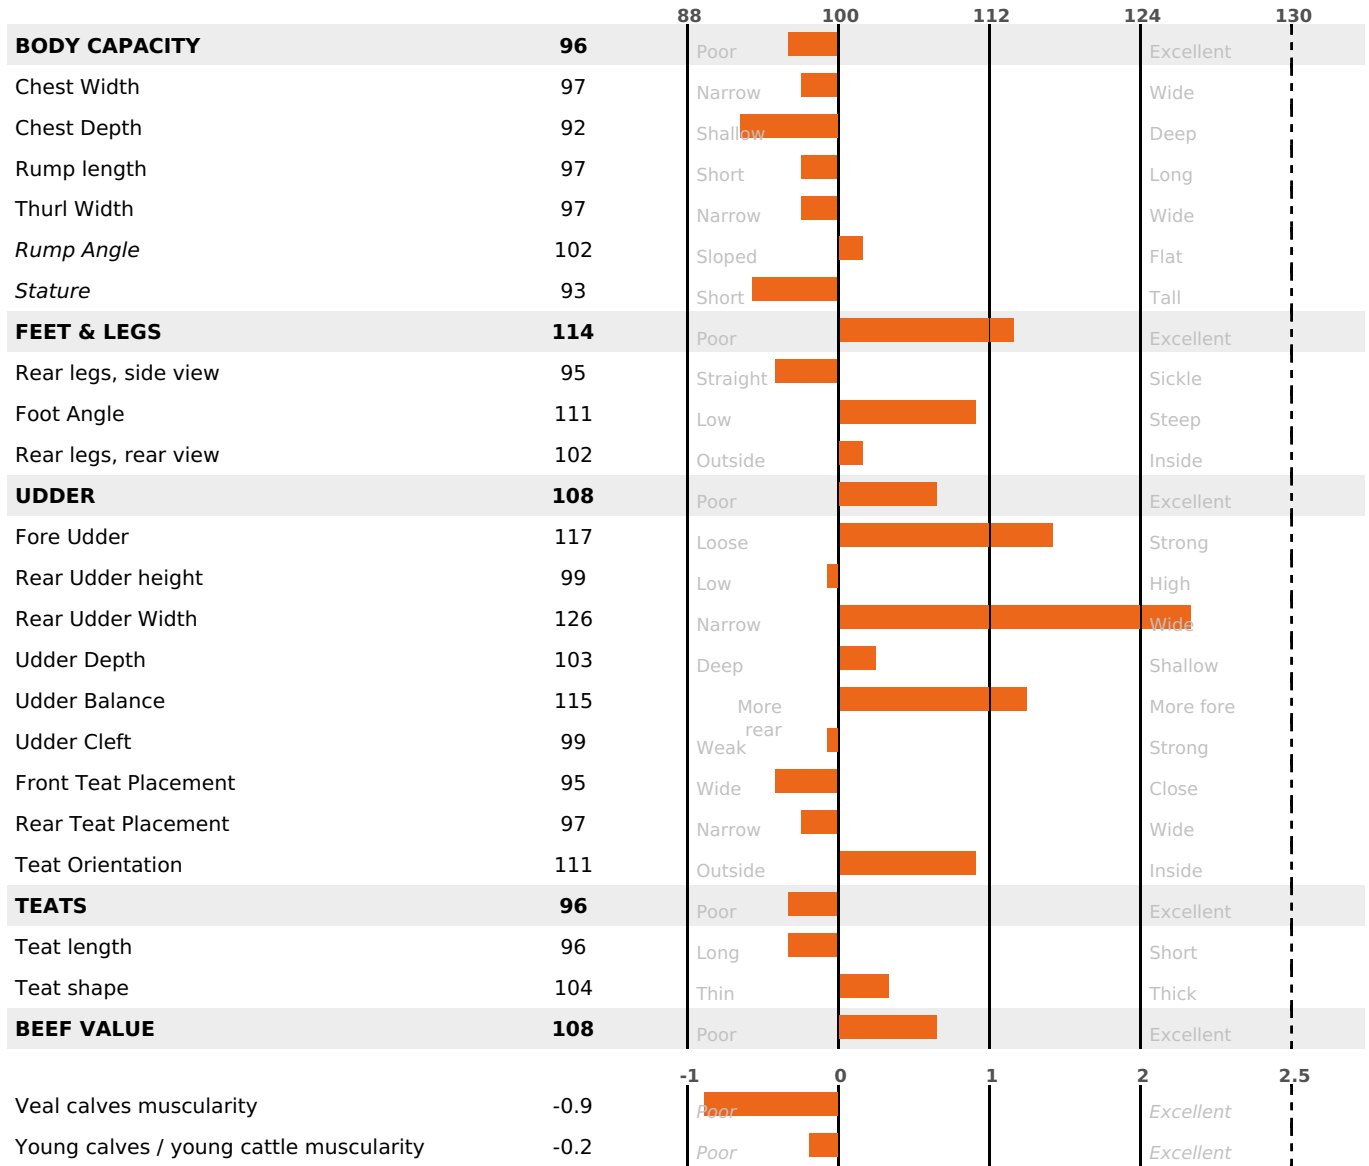

## PRODUCTION

Milk Synthesis **+37**

237 daughter(s) - 203 Herd(s) - **Rel. 95%**

MILK	PROT. (KG)	FAT (KG)	PROT. (%)	FAT (%)	DIGER	K-CAS	B-CAS
<b>+474</b>	<b>+26</b>	<b>+44</b>	<b>+0.15</b>	<b>+0.34</b>	<b>1.1</b>	<b>BB</b>	<b>A2A2</b>

## FUNCTIONAL

MILCA : MIF / MTCP : MTF  
MTETR : NC

CALV. EASE	D. CALV. EASE	CALF VIT	D. CALF VIT.
<b>95</b>	<b>95</b>	<b>95</b>	<b>95</b>

## HEALTH

NEW

82 daughter(s) - 76 Herd(s) - **Reliability 79**

FR 5367310279 - N° 92565  
 BREEDER : EARL PETIT NEAU  
 DAM : LAFAYETTE  
 4-305 9513KG 43,5 34,5