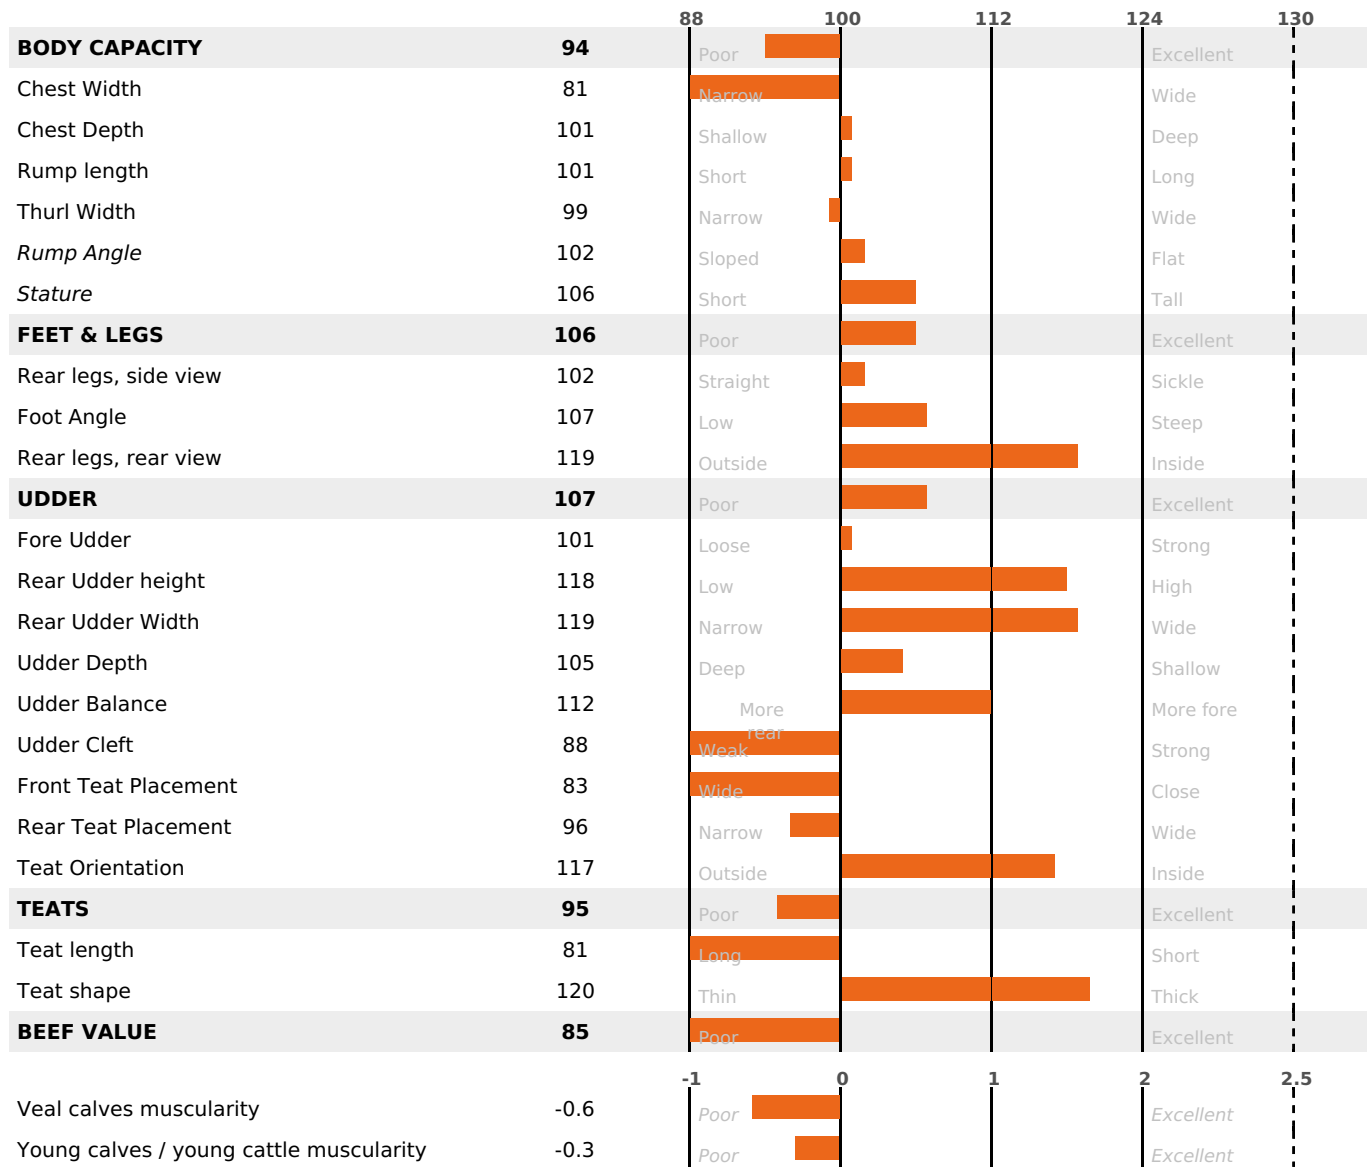

Milk Synthesis **+28**

6 daughter(s) - 6 Herd(s) - **Rel. 78%**

MILK	PROT. (KG)	FAT (KG)	PROT. (%)	FAT (%)	DIGER	K-CAS	B-CAS
+1036	+26	+25	-0.11	-0.23	-0.2	BB	A2A2

FUNCTIONAL

MILCA : MIF / MTCP : MTF
MTETR : NC

CALV. EASE	D. CALV. EASE	CALF VIT	D. CALF VIT.
95	95	95	95

HEALTH

NEW

4 daughter(s) - 4 Herd(s) - **Reliability**

65

FR 3100177181 - N° 92769

BREEDER : GAEC BOYREAU FILS ET FRERES

DAM : 4154 JALOU

1-298 10206KG 32,6 34,1