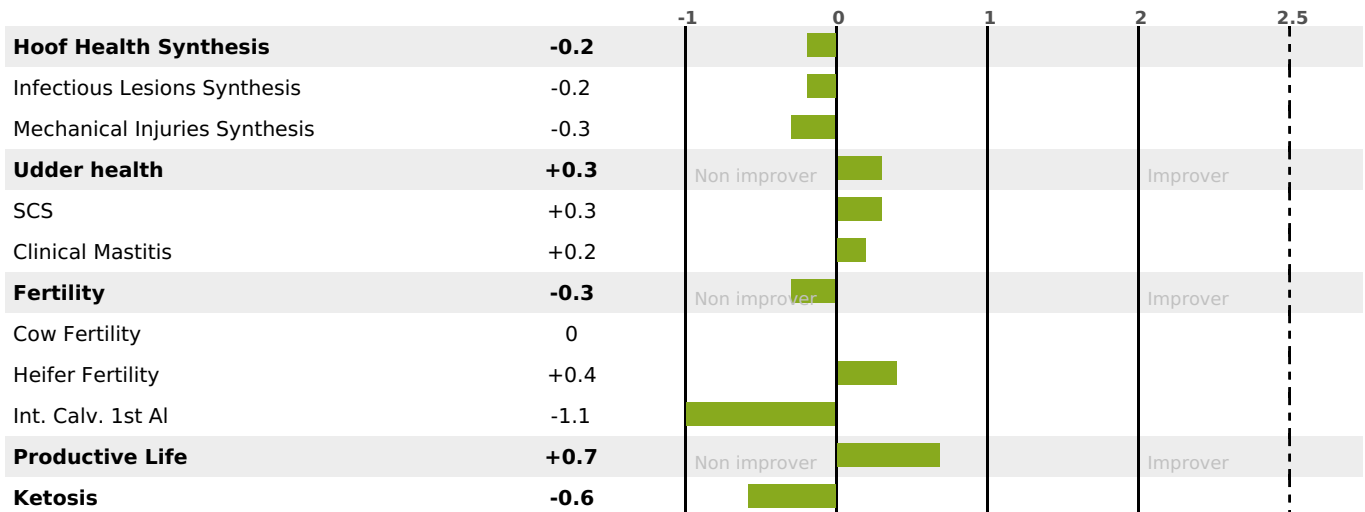

Milk Synthesis **+28**

6 daughter(s) - 6 Herd(s) - **Rel. 78%**

MILK	PROT. (KG)	FAT (KG)	PROT. (%)	FAT (%)	DIGER	K-CAS	B-CAS
+1036	+26	+25	-0.11	-0.23	-0.2	BB	A2A2

FUNCTIONAL

MILCA : MIF / MTCP : MTF
MTETR : NC

CALV. EASE	D. CALV. EASE	CALF VIT	D. CALF VIT.
95	95	95	95

HEALTH

NEW

4 daughter(s) - 4 Herd(s) - **Reliability**

65

FR 3100177181 - N° 92769

BREEDER : GAEC BOYREAU FILS ET FRERES

DAM : 4154 JALOU