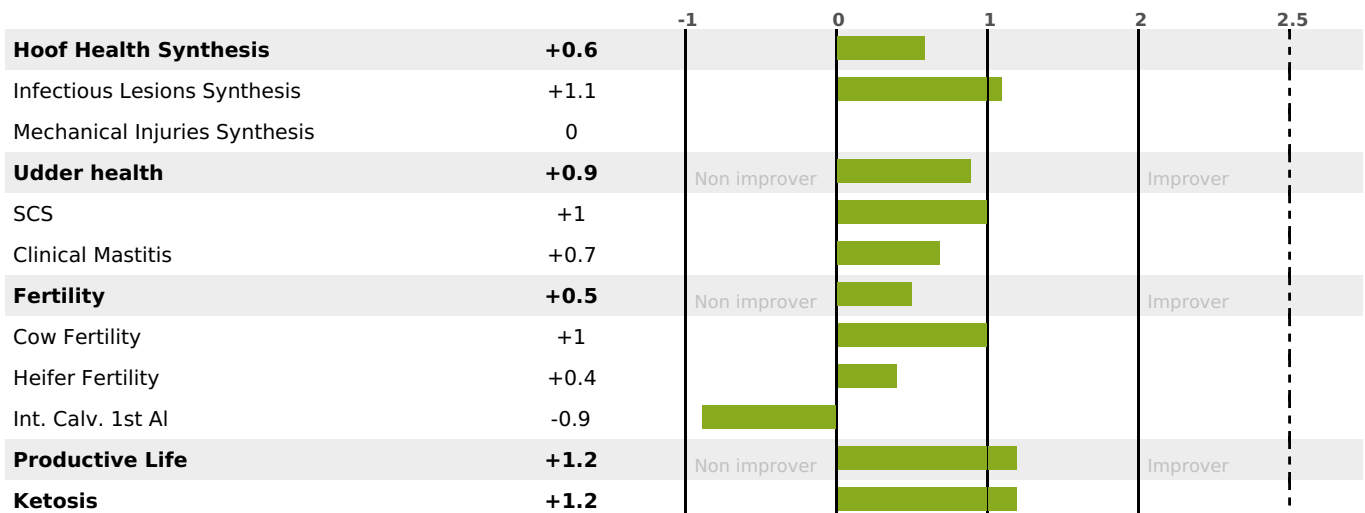

PRODUCTION

Milk Synthesis **+32**

943 daughter(s) - 664 Herd(s) - **Rel. 95%**

MILK	PROT. (KG)	FAT (KG)	PROT. (%)	FAT (%)	DIGER	K-CAS	B-CAS
+256	+28	+12	+0.27	+0.01	-0.7	AB	A1A2

FUNCTIONAL

MILCA : MIF / MTCP : MTF
MTETR : NC

CALV. EASE	D. CALV. EASE	CALF VIT	D. CALF VIT.
95	95	95	95

HEALTH

2.0

NEW

522 daughter(s) - 373 Herd(s) - **Reliability 93**

FR 2537820487 - N° 94095

BREEDER : GAEC DU CHAMPS DU CREUX

DAM : JEANETTE