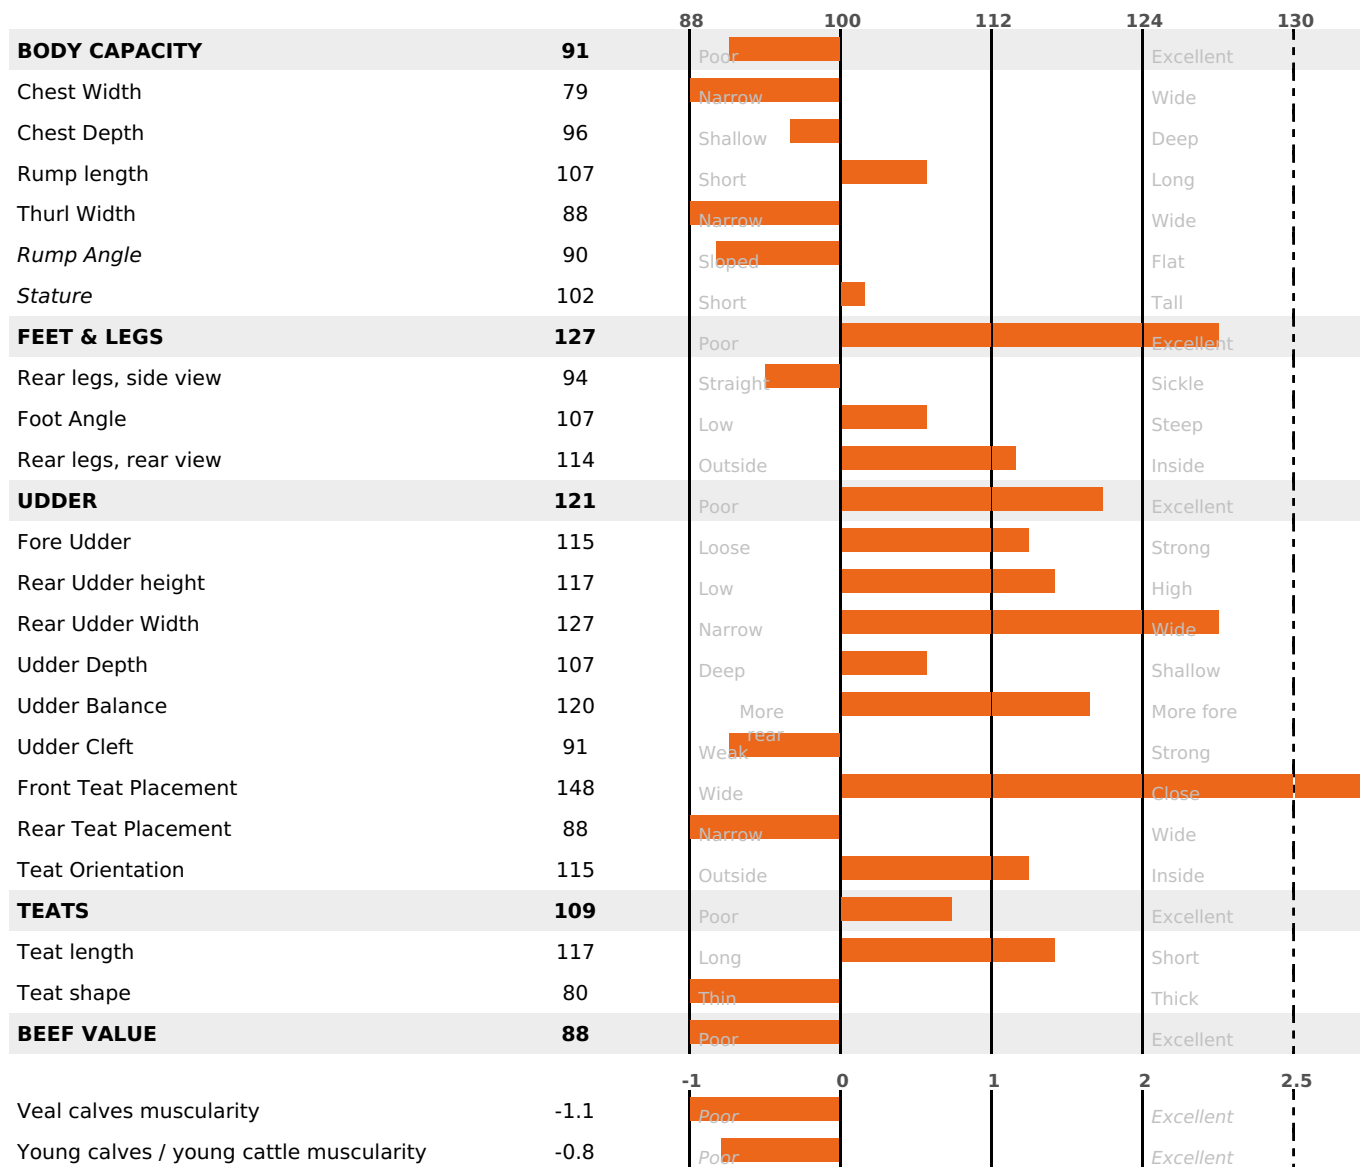

PRODUCTION

Milk Synthesis **+32**

943 daughter(s) - 664 Herd(s) - **Rel. 95%**

MILK	PROT. (KG)	FAT (KG)	PROT. (%)	FAT (%)	DIGER	K-CAS	B-CAS
+256	+28	+12	+0.27	+0.01	-0.7	AB	A1A2

FUNCTIONAL

MILCA : MIF / MTCP : MTF
MTETR : NC

CALV. EASE	D. CALV. EASE	CALF VIT	D. CALF VIT.
95	95	95	95

HEALTH

2.0

NEW

522 daughter(s) - 373 Herd(s) - **Reliability 93**

FR 2537820487 - N° 94095

BREEDER : GAEC DU CHAMPS DU CREUX

DAM : JEANETTE

4-305 7403KG 36,8 35,2