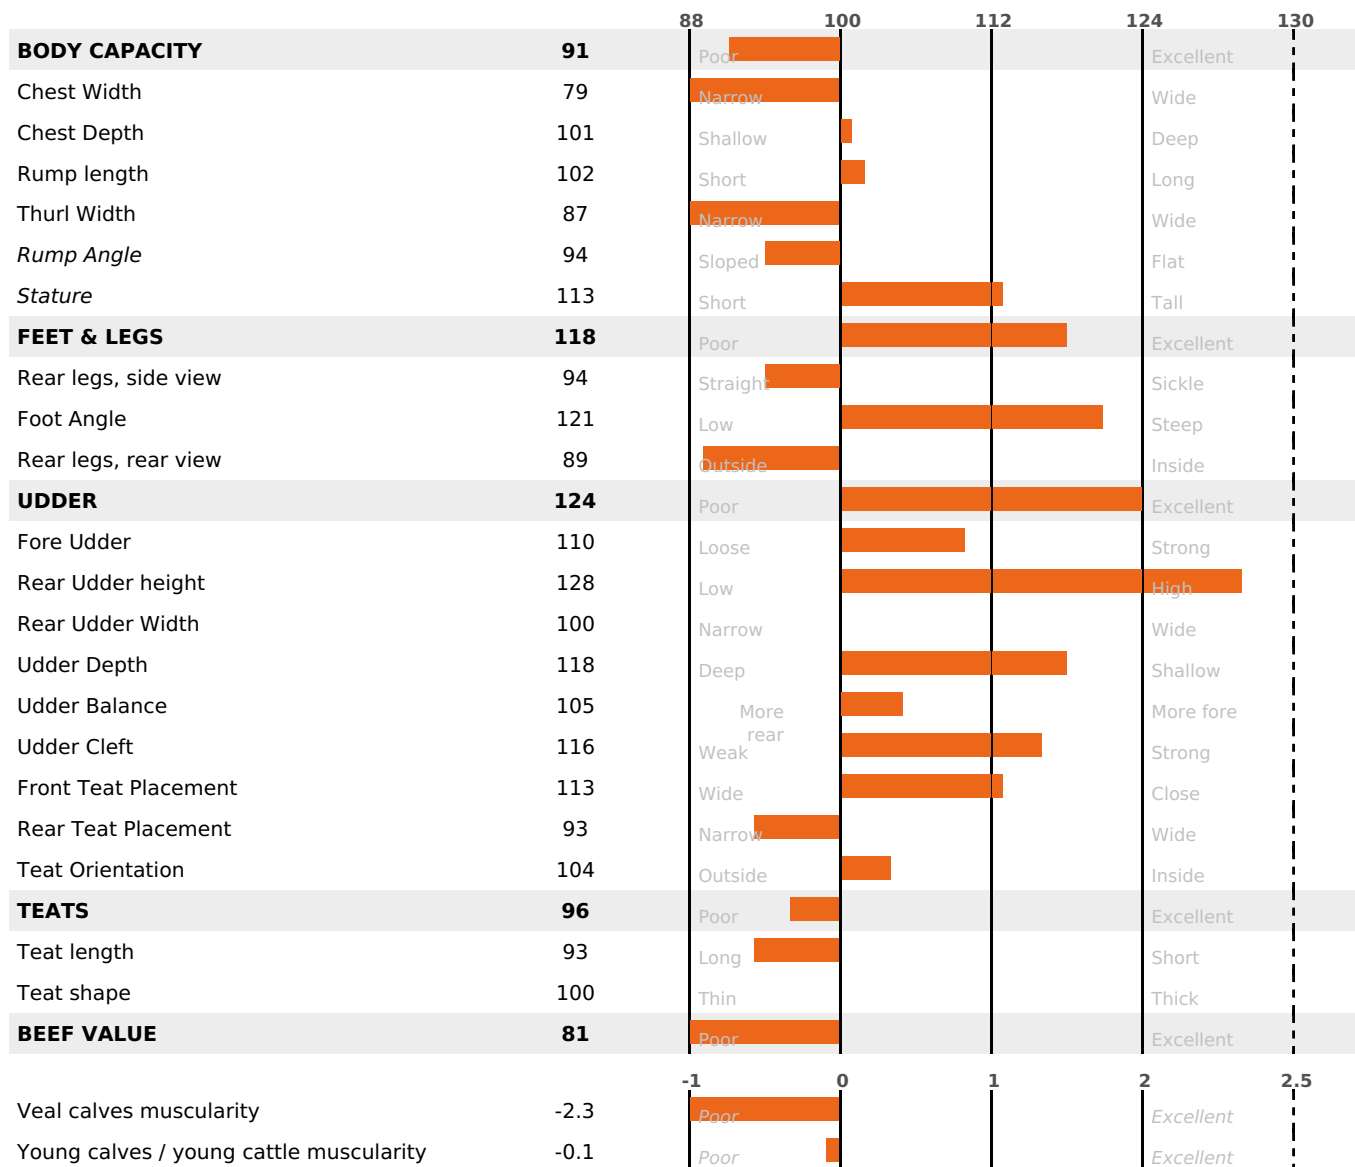

Milk Synthesis +23

215 daughter(s) - 191 Herd(s) - Rel. 95%

MILK	PROT. (KG)	FAT (KG)	PROT. (%)	FAT (%)	DIGER	K-CAS	B-CAS
-41	+19	+4	+0.29	+0.06	-1	AB	A2A2

FUNCTIONAL

MILCA : MIF / MTCP : MTF
MTETR : NC

CALV. EASE	D. CALV. EASE	CALF VIT	D. CALF VIT.
95	95	95	95

HEALTH

125 daughter(s) - 108 Herd(s) - **Reliability 82**

FR 8844075480 - N° 94639

BREEDER : GAEC LES FILS D'ARSENE CUINET

DAM : MOSA-QUE

4-305 10632KG 34,2 36,6