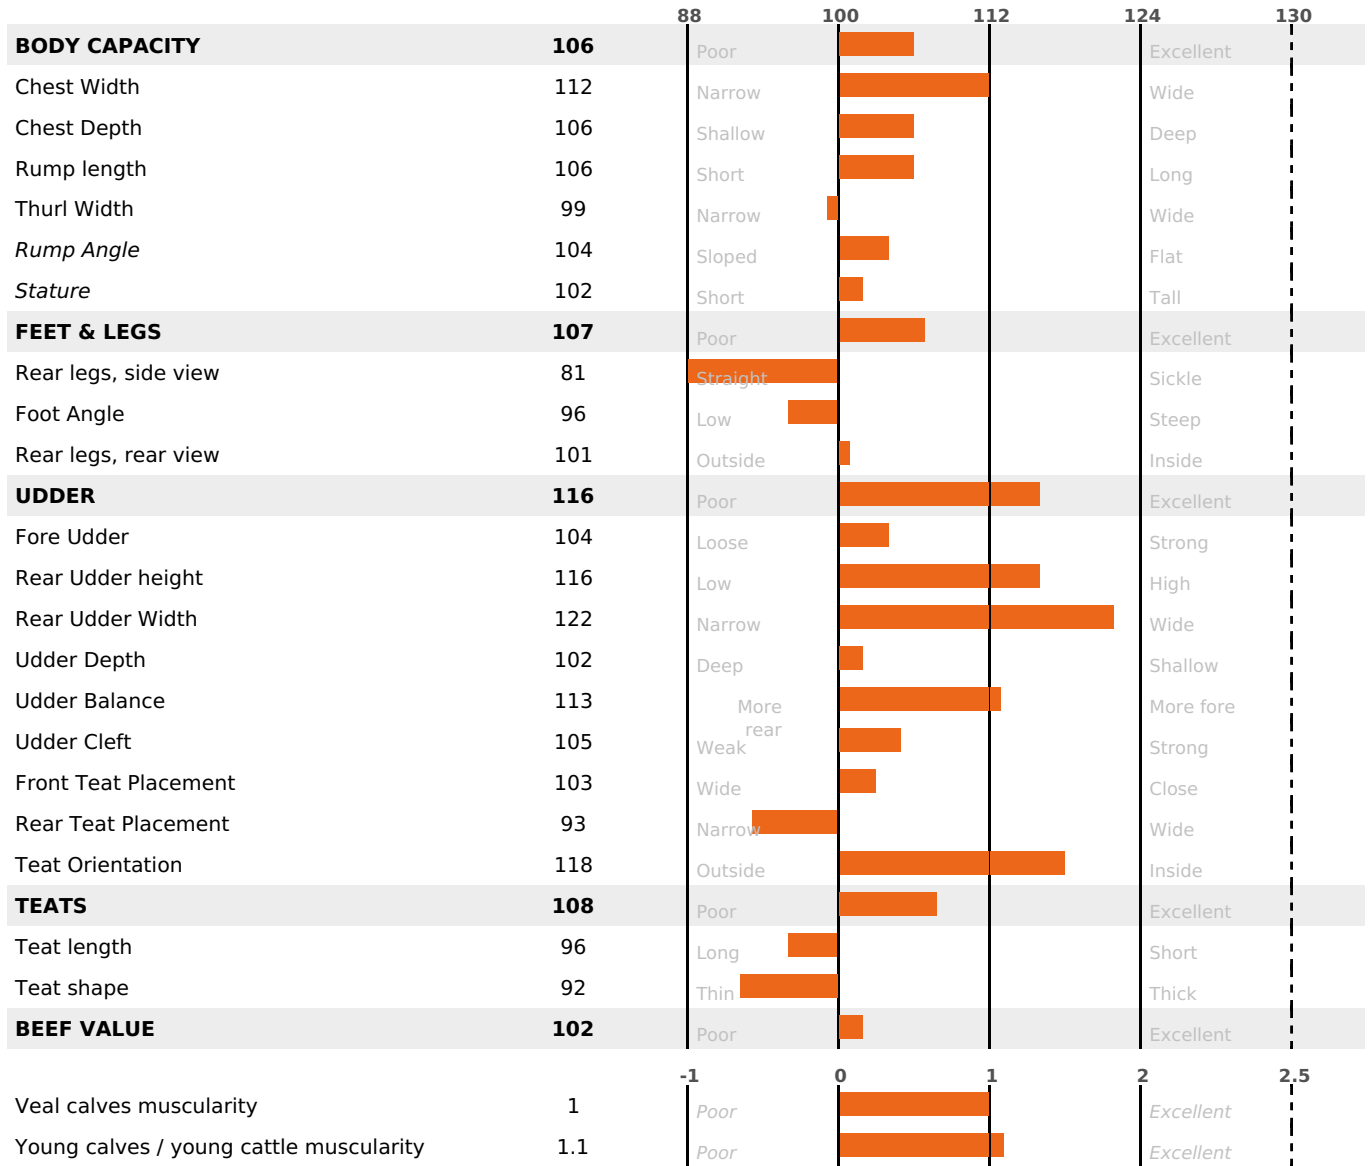

GRAZING

PRODUCTION

Milk Synthesis **+54**

77 daughter(s) - 71 Herd(s) - **Rel. 89%**

MILK	PROT. (KG)	FAT (KG)	PROT. (%)	FAT (%)	DIGER	K-CAS	B-CAS
+1041	+40	+63	+0.09	+0.34	0.3	AB	A1A2

FUNCTIONAL

MILCA : MIF / MTCP : MTC

MTETR : MTRF

CALV. EASE	D. CALV. EASE	CALF VIT	D. CALF VIT.
95	95	95	95

HEALTH

NEW

74 daughter(s) - 67 Herd(s) - **Reliability 78**

FR 2525973743 - N° 95566
 BREEDER : GAEC VERDOT
 DAM : METALICA
 3-269 9089KG 41,4 36,8