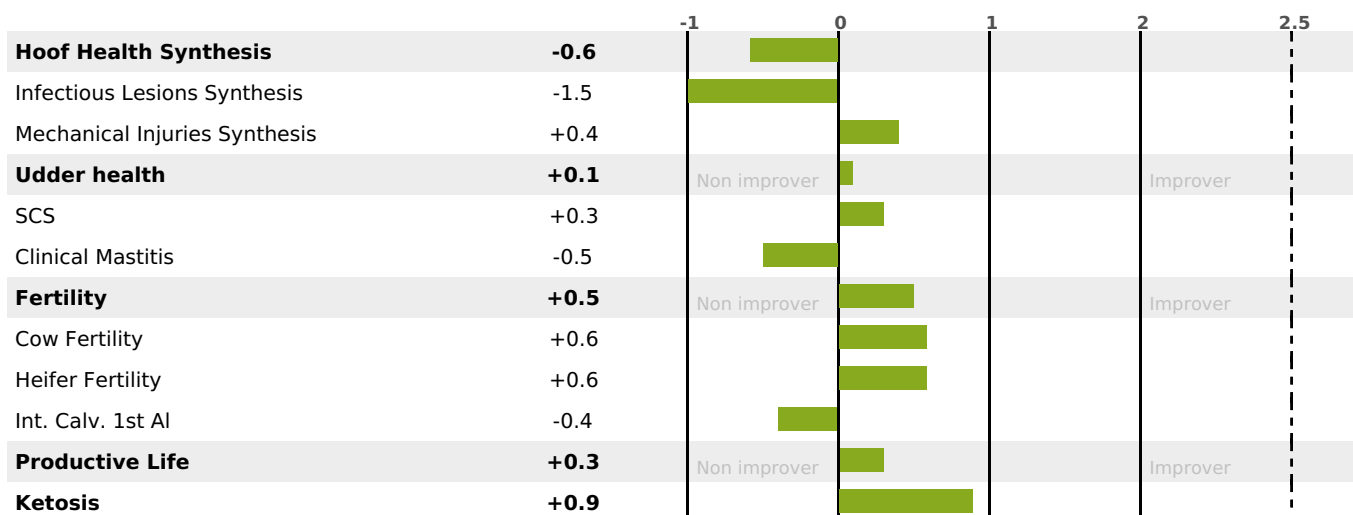

GRAZING

PRODUCTION

Milk Synthesis **+54**

77 daughter(s) - 71 Herd(s) - **Rel. 89%**

MILK	PROT. (KG)	FAT (KG)	PROT. (%)	FAT (%)	DIGER	K-CAS	B-CAS
+1041	+40	+63	+0.09	+0.34	0.3	AB	A1A2

FUNCTIONAL

MILCA : MIF / MTCP : MTC

MTETR : MTRF

CALV. EASE	D. CALV. EASE	CALF VIT	D. CALF VIT.
95	95	95	95

HEALTH

NEW

74 daughter(s) - 67 Herd(s) - **Reliability 78**

FR 2525973743 - N° 95566
 BREEDER : GAEC VERDOT
 DAM : METALICA
 3-269 9089KG 41,4 36,8