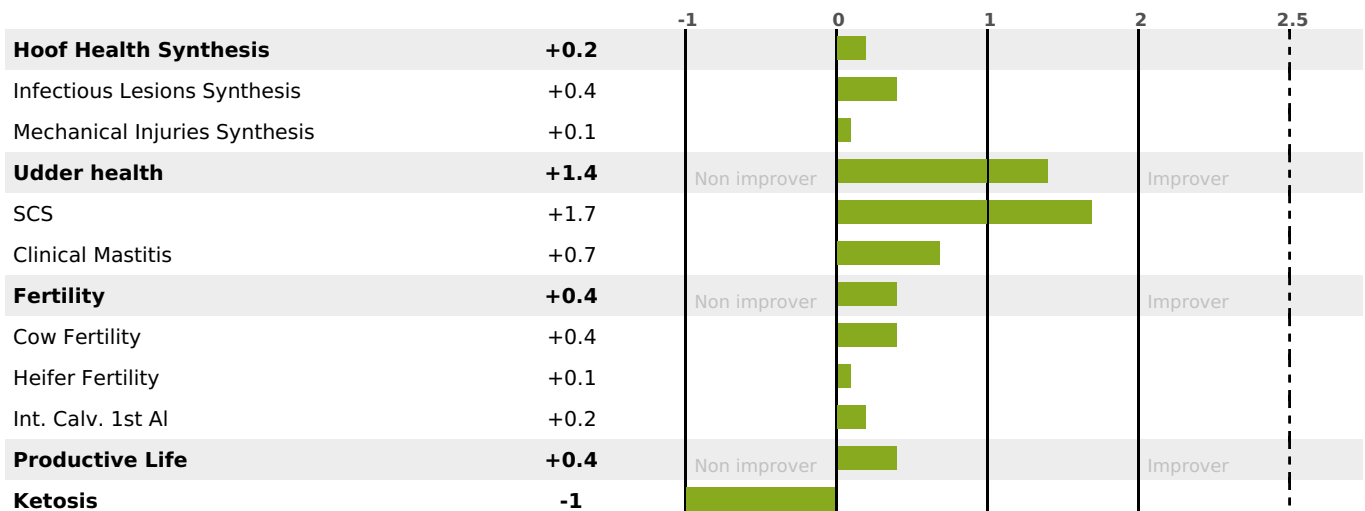

GRAZING

PRODUCTION

Milk Synthesis **+44**

1850 daughter(s) - 1210 Herd(s) - **Rel. 95%**

MILK	PROT. (KG)	FAT (KG)	PROT. (%)	FAT (%)	DIGER	K-CAS	B-CAS
+773	+33	+48	+0.1	+0.23	0.6	BB	A1A2

FUNCTIONAL

MILCA : MIF / MTCP : MTF
MTETR : NC

CALV. EASE	D. CALV. EASE	CALF VIT	D. CALF VIT.
95	95	95	95

HEALTH

1.3

NEW

691 daughter(s) - 472 Herd(s) - **Reliability 95**

FR 7033830761 - N° 95505
 BREEDER : M GARNY JEROME
 DAM : MACARENA
 1-305 5969KG 39,7 37,6