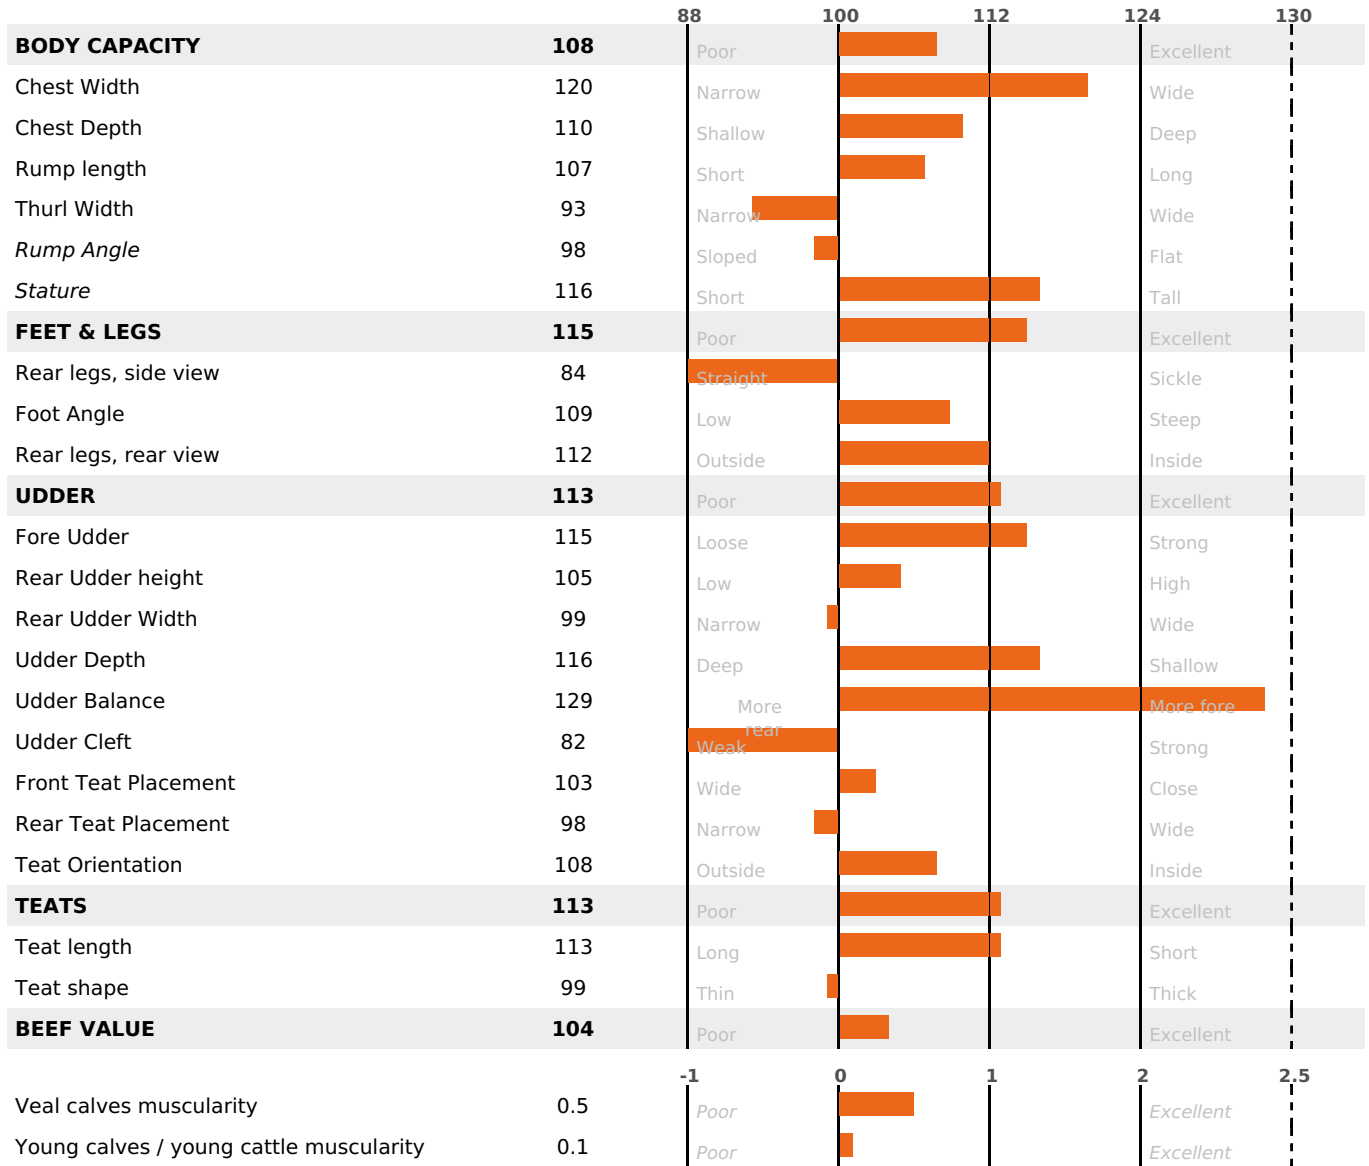

GRAZING

PRODUCTION

Milk Synthesis **+44**

1850 daughter(s) - 1210 Herd(s) - **Rel. 95%**

MILK	PROT. (KG)	FAT (KG)	PROT. (%)	FAT (%)	DIGER	K-CAS	B-CAS
+773	+33	+48	+0.1	+0.23	0.6	BB	A1A2

FUNCTIONAL

MILCA : MIF / MTCP : MTF
MTETR : NC

CALV. EASE	D. CALV. EASE	CALF VIT	D. CALF VIT.
95	95	95	95

HEALTH

1.3

NEW

691 daughter(s) - 472 Herd(s) - **Reliability 95**

FR 7033830761 - N° 95505
 BREEDER : M GARNY JEROME
 DAM : MACARENA
 1-305 5969KG 39,7 37,6