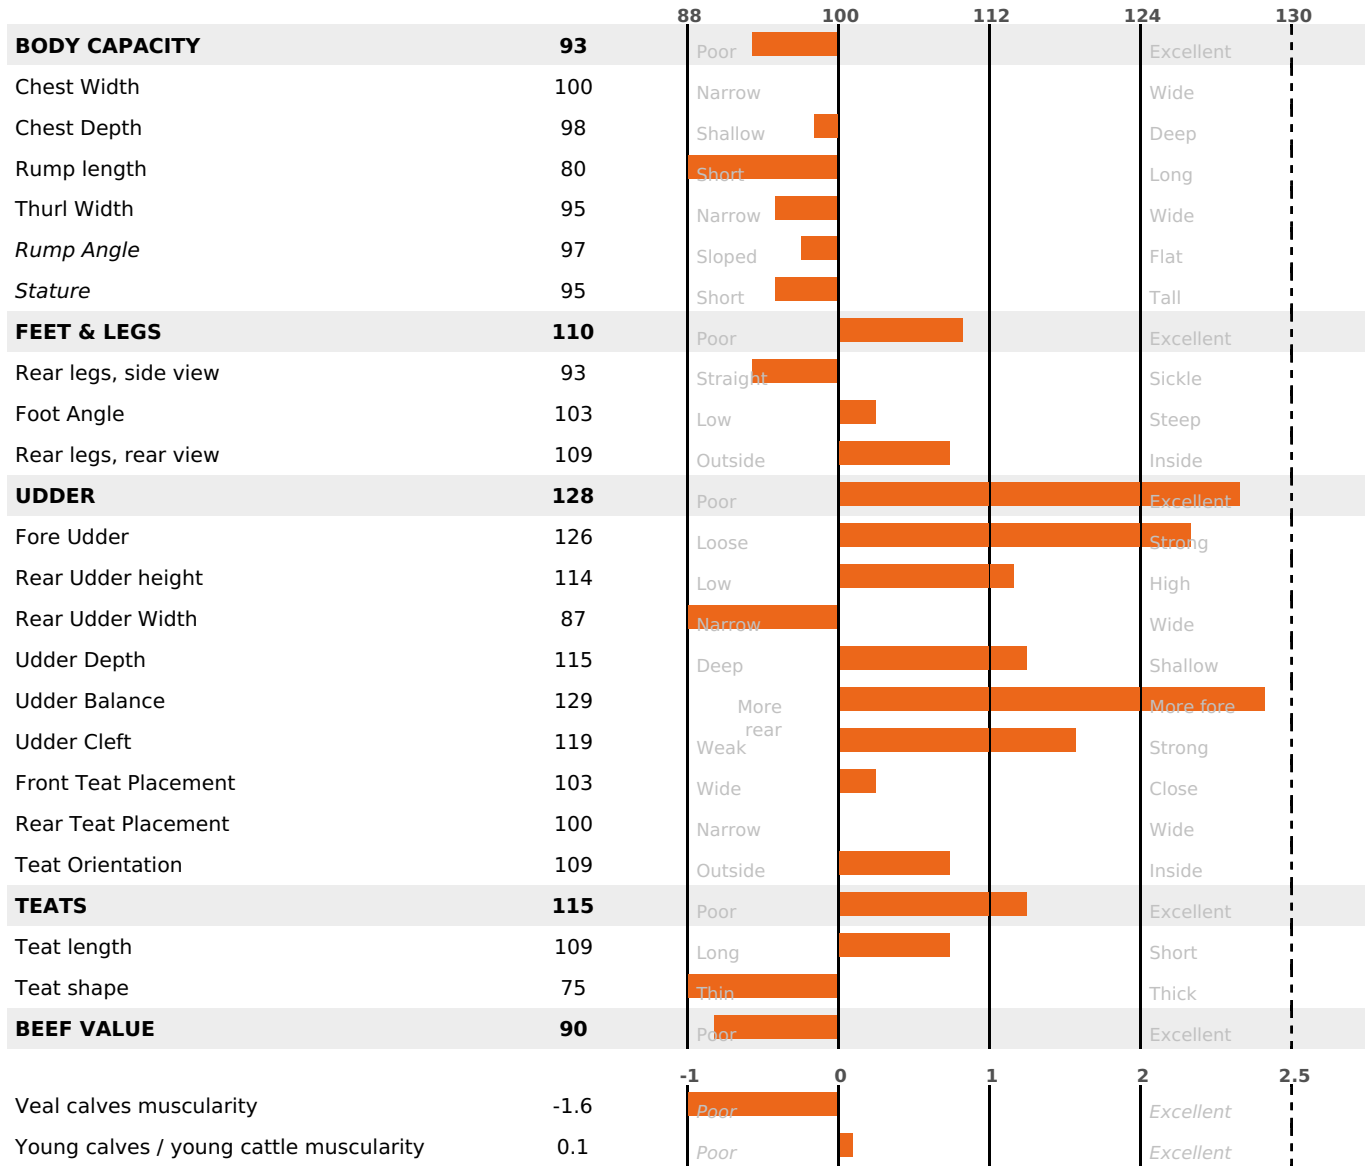

PRODUCTION

Milk Synthesis **+22**

298 daughter(s) - 258 Herd(s) - **Rel. 95%**

MILK	PROT. (KG)	FAT (KG)	PROT. (%)	FAT (%)	DIGER	K-CAS	B-CAS
+608	+22	+7	+0.04	-0.24	-1.1	BB	A2A2

FUNCTIONAL

MILCA : MIF / MTCP : MTF
MTETR : NC

CALV. EASE	D. CALV. EASE	CALF VIT	D. CALF VIT.
49	95	95	95

HEALTH

2.0

NEW

135 daughter(s) - 116 Herd(s) - **Reliability 83**

FR 2529209251 - N° 94951
 BREEDER : M TARBY ETIENNE
 DAM : MINOUCHE
 2-305 8004KG 32,7 33,0