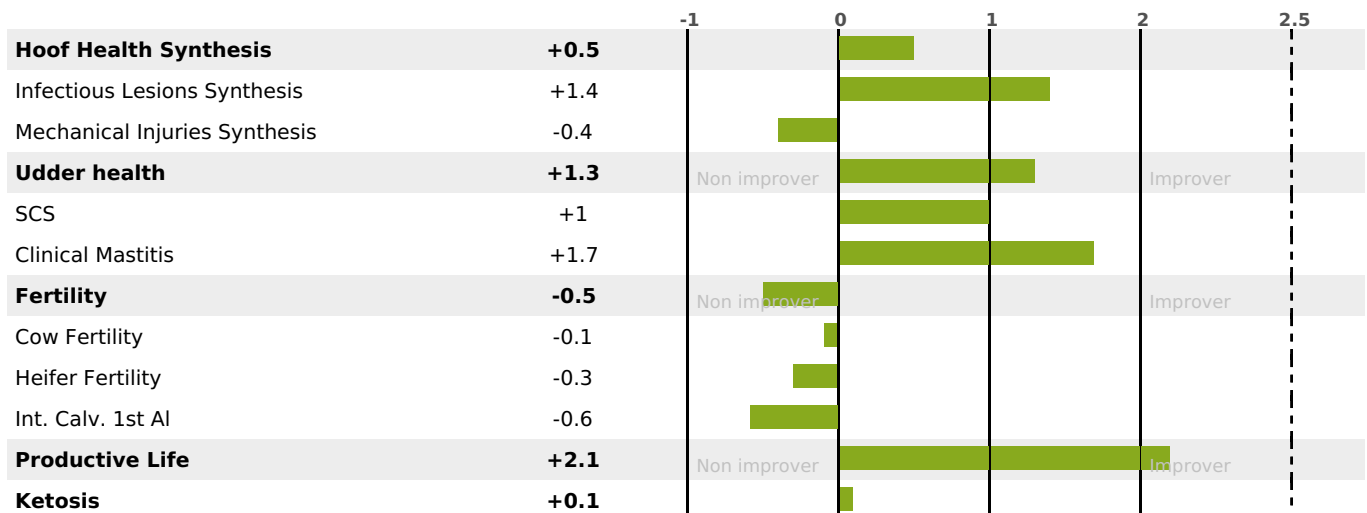

PRODUCTION

Milk Synthesis **+22**

298 daughter(s) - 258 Herd(s) - **Rel. 95%**

MILK	PROT. (KG)	FAT (KG)	PROT. (%)	FAT (%)	DIGER	K-CAS	B-CAS
+608	+22	+7	+0.04	-0.24	-1.1	BB	A2A2

FUNCTIONAL

MILCA : MIF / MTCP : MTF
MTETR : NC

CALV. EASE	D. CALV. EASE	CALF VIT	D. CALF VIT.
49	95	95	95

HEALTH

2.0

NEW

135 daughter(s) - 116 Herd(s) - **Reliability 83**

FR 2529209251 - N° 94951
 BREEDER : M TARBY ETIENNE
 DAM : MINOUCHE
 2-305 8004KG 32,7 33,0