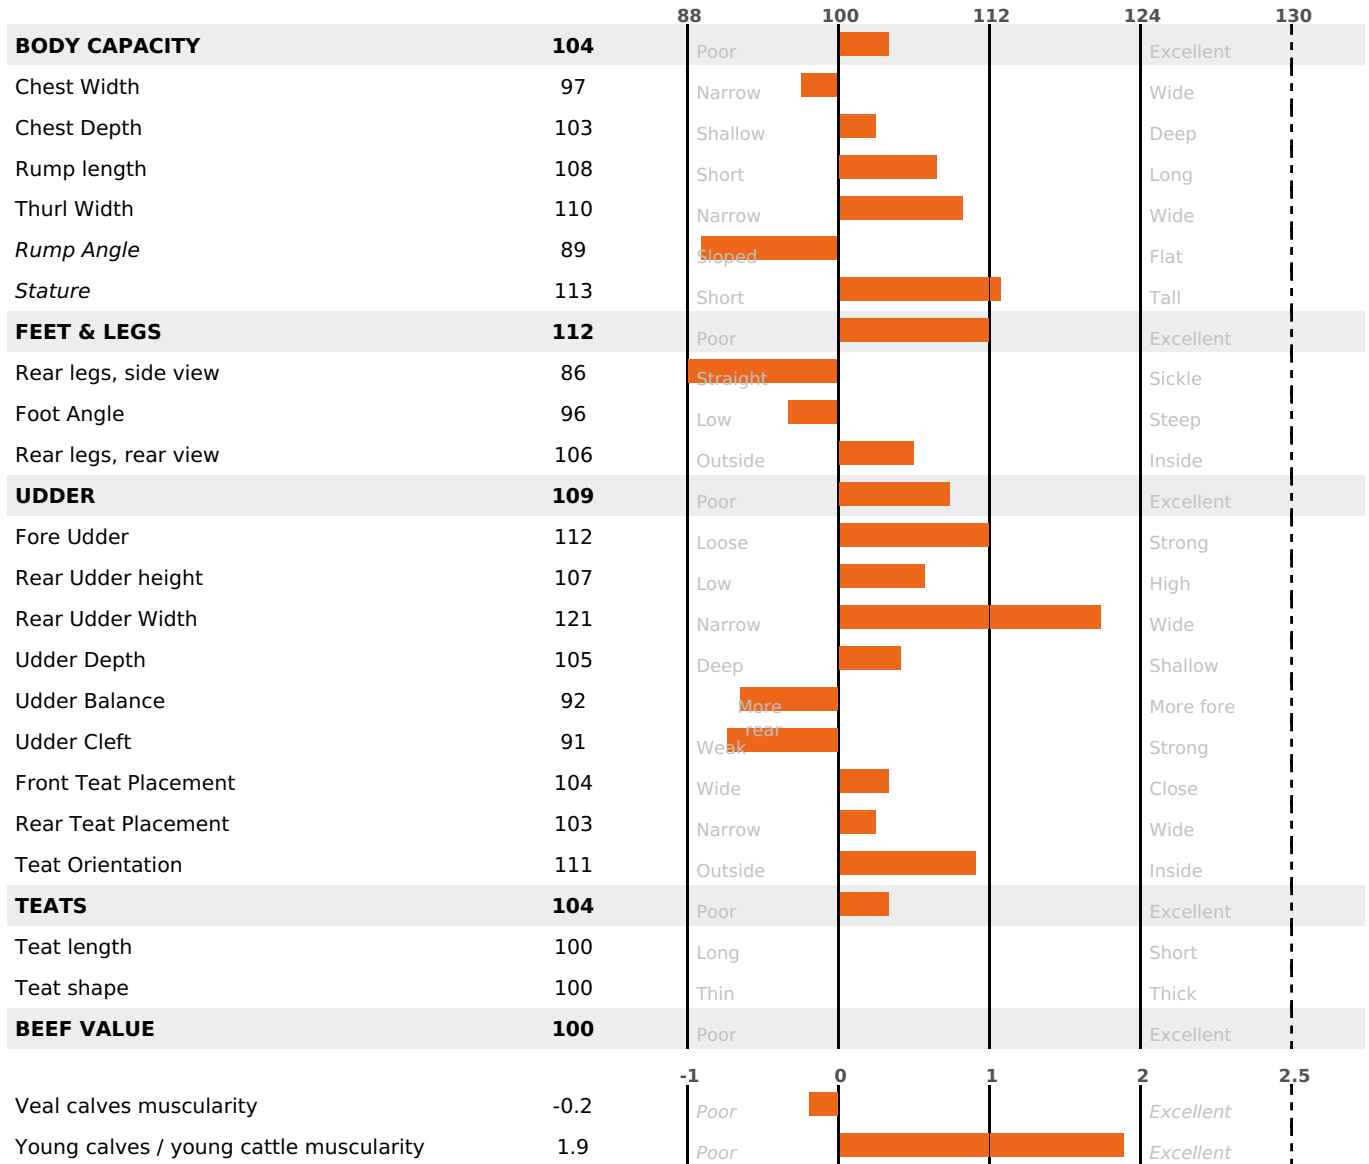

Milk Synthesis **+60**

106 daughter(s) - 94 Herd(s) - **Rel. 91%**

MILK	PROT. (KG)	FAT (KG)	PROT. (%)	FAT (%)	DIGER	K-CAS	B-CAS
+841	+50	+39	+0.33	+0.07	-2.2	BB	A2A2

FUNCTIONAL

MILCA : MIC / MTCP : MTF
MTETR : NC

CALV. EASE	D. CALV. EASE	CALF VIT	D. CALF VIT.
95	95	95	95

HEALTH

NEW

111 daughter(s) - 92 Herd(s) - **Reliability 81**

FR 2530996914 - N° 94953

BREEDER : EARL BICHET FRANCK

DAM : LASAGNE

4-286 9083KG 42,3 36,4