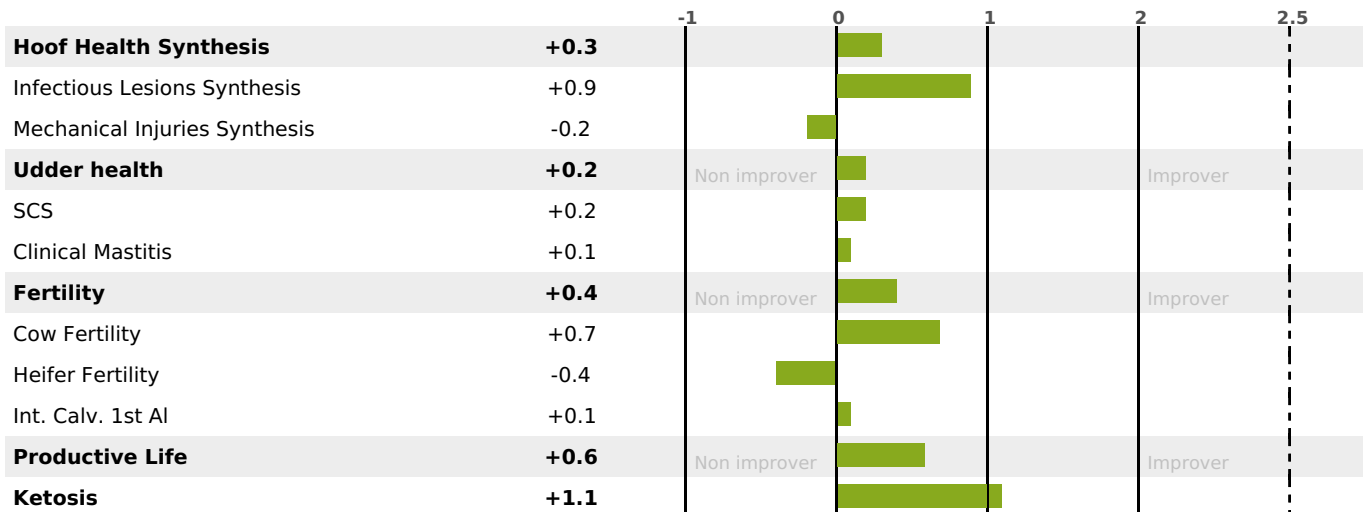

Milk Synthesis **+60**

106 daughter(s) - 94 Herd(s) - **Rel. 91%**

MILK	PROT. (KG)	FAT (KG)	PROT. (%)	FAT (%)	DIGER	K-CAS	B-CAS
+841	+50	+39	+0.33	+0.07	-2.2	BB	A2A2

FUNCTIONAL

MILCA : MIC / MTCP : MTF
MTETR : NC

CALV. EASE	D. CALV. EASE	CALF VIT	D. CALF VIT.
95	95	95	95

HEALTH

NEW

111 daughter(s) - 92 Herd(s) - **Reliability 81**

FR 2530996914 - N° 94953

BREEDER : EARL BICHET FRANCK

DAM : LASAGNE

4-286 9083KG 42,3 36,4