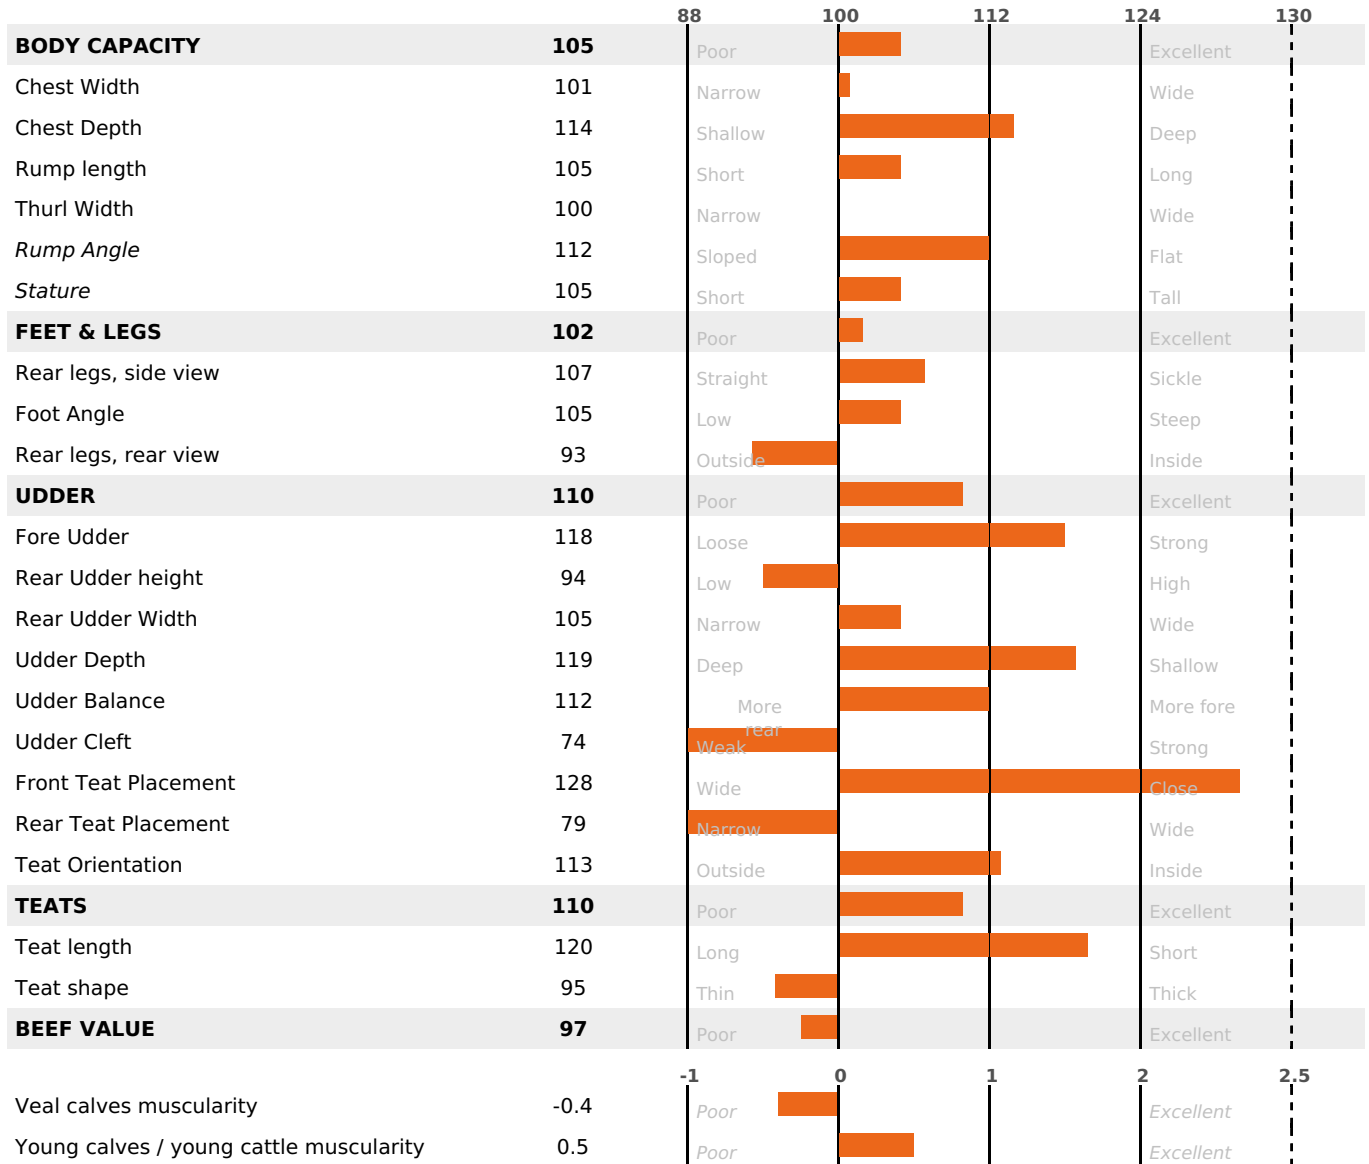

PRODUCTION

Milk Synthesis **+31**

708 daughter(s) - 564 Herd(s) - **Rel. 95%**

MILK	PROT. (KG)	FAT (KG)	PROT. (%)	FAT (%)	DIGER	K-CAS	B-CAS
-137	+26	+2	+0.43	+0.1	0.2	BB	A2A2

FUNCTIONAL

MILCA : MIF / MTCP : MTF
MTETR : NC

CALV. EASE	D. CALV. EASE	CALF VIT	D. CALF VIT.
95	95	95	95

HEALTH

NEW

401 daughter(s) - 303 Herd(s) - **Reliability 91**

FR 2528695708 - N° 94619

BREEDER : EARL DES ANGLES BERTS

DAM : LUTINE

5-275 7106KG 38,5 38,9