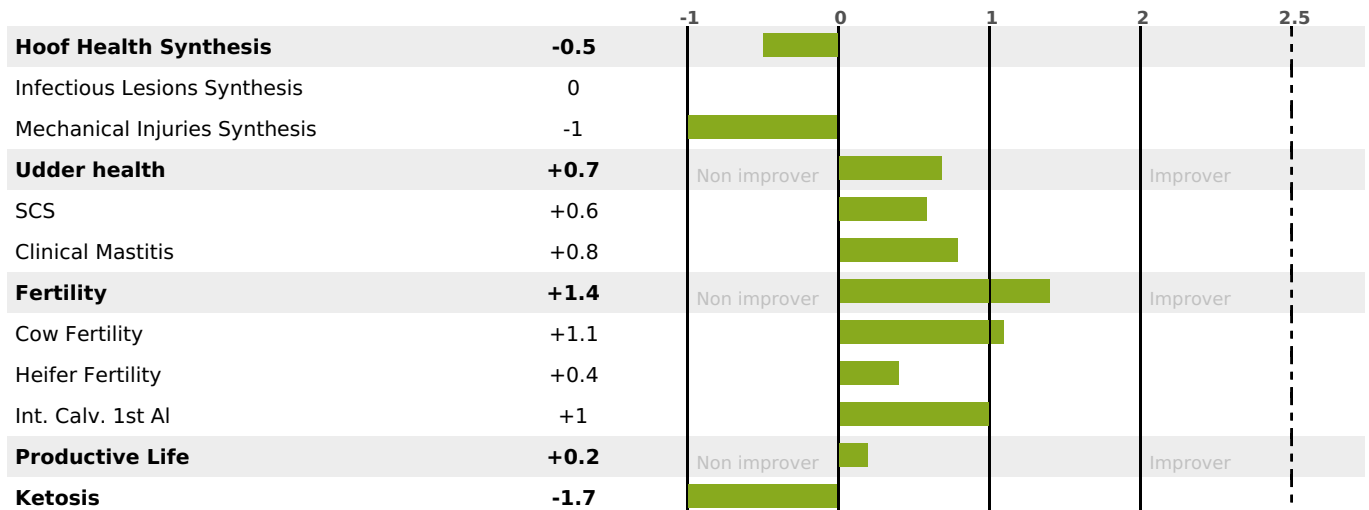

PRODUCTION

Milk Synthesis **+31**

708 daughter(s) - 564 Herd(s) - **Rel. 95%**

MILK	PROT. (KG)	FAT (KG)	PROT. (%)	FAT (%)	DIGER	K-CAS	B-CAS
-137	+26	+2	+0.43	+0.1	0.2	BB	A2A2

FUNCTIONAL

MILCA : MIF / MTCP : MTF
MTETR : NC

CALV. EASE	D. CALV. EASE	CALF VIT	D. CALF VIT.
95	95	95	95

HEALTH

NEW

401 daughter(s) - 303 Herd(s) - **Reliability 91**

FR 2528695708 - N° 94619

BREEDER : EARL DES ANGLES BERTS

DAM : LUTINE

5-275 7106KG 38,5 38,9