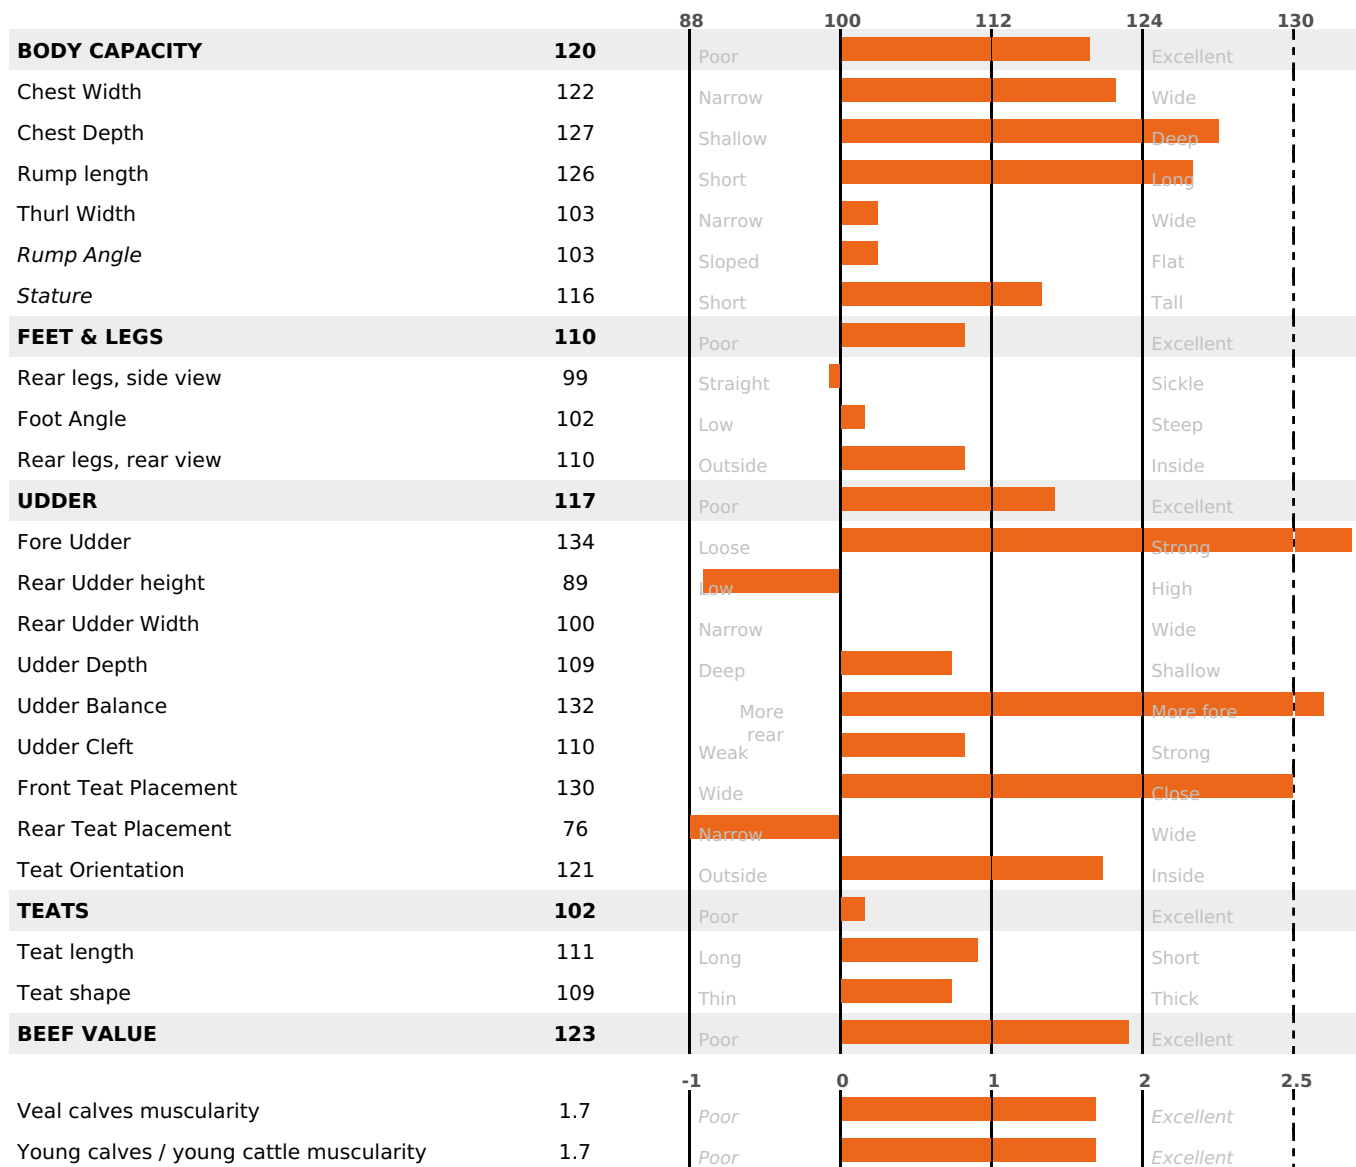

## PRODUCTION

Milk Synthesis **+39**

462 daughter(s) - 375 Herd(s) - **Rel. 95%**

MILK	PROT. (KG)	FAT (KG)	PROT. (%)	FAT (%)	DIGER	K-CAS	B-CAS
<b>+911</b>	<b>+30</b>	<b>+45</b>	<b>+0.01</b>	<b>+0.12</b>	<b>0.9</b>	<b>BB</b>	<b>A2A2</b>

## FUNCTIONAL

MILCA : MIF / MTCP : MTF  
MTETR : NC

CALV. EASE	D. CALV. EASE	CALF VIT	D. CALF VIT.
<b>95</b>	<b>95</b>	<b>95</b>	<b>95</b>

## HEALTH

NEW

262 daughter(s) - 210 Herd(s) - **Reliability 89**

FR 0118022484 - N° 95258

BREEDER : EARL DES TERRES SAUVAGES

DAM : MELODIE

4-305 10897KG 41,6 31,7