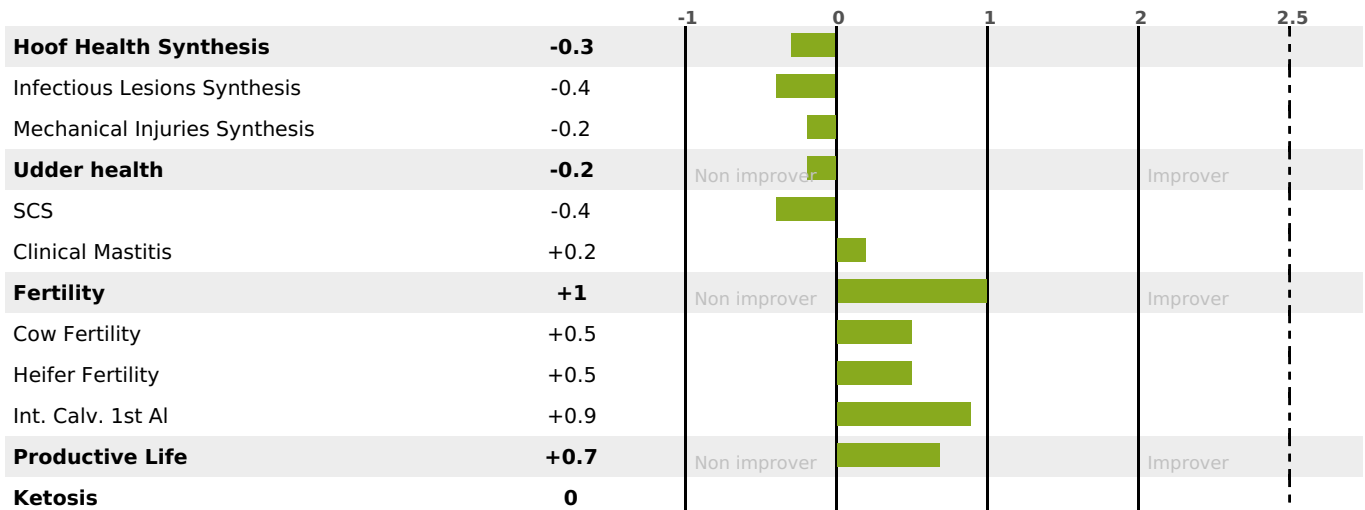

## FUNCTIONAL

MILCA : MIF / MTCP : MTF  
MTETR : NC

CALV. EASE	D. CALV. EASE	CALF VIT	D. CALF VIT.
<b>95</b>	<b>95</b>	<b>95</b>	<b>95</b>

## HEALTH

NEW

262 daughter(s) - 210 Herd(s) - **Reliability 89**

FR 0118022484 - N° 95258

BREEDER : EARL DES TERRES SAUVAGES

DAM : MELODIE

4-305 10897KG 41,6 31,7