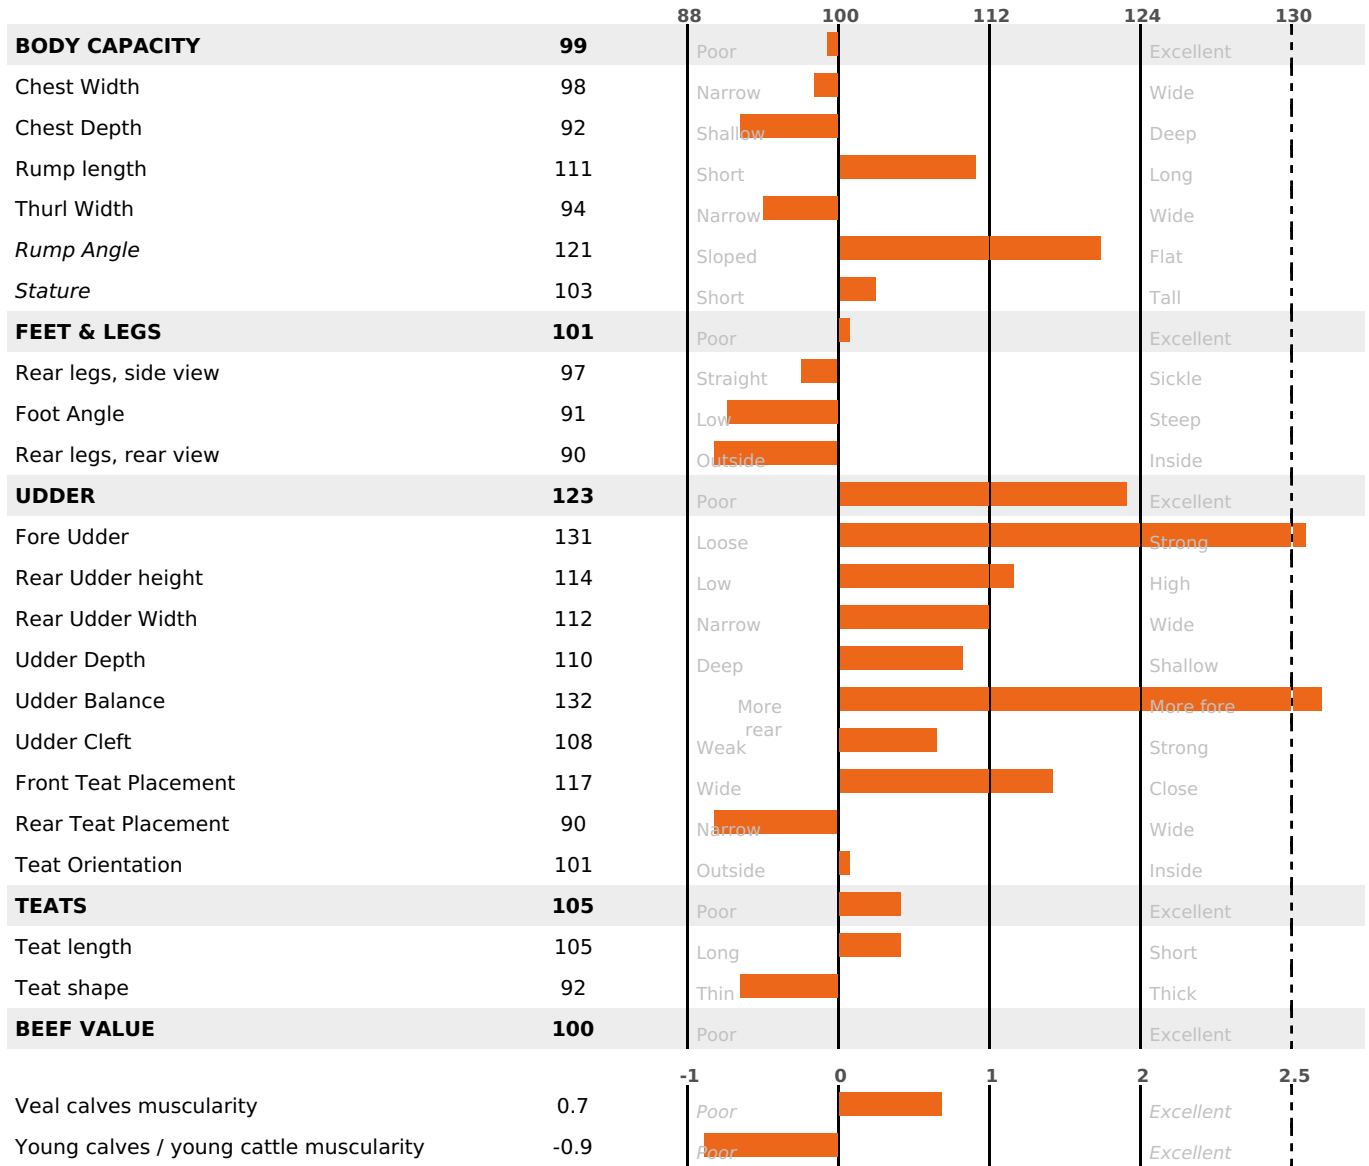

## PRODUCTION

Milk Synthesis +2

305 daughter(s) - 260 Herd(s) - Rel. 95%

MILK	PROT. (KG)	FAT (KG)	PROT. (%)	FAT (%)	DIGER	K-CAS	B-CAS
+335	+10	-25	+0.01	-0.55	-0.3	AB	A1A1

## FUNCTIONAL

MILCA : MIF / MTCP : MTF  
MTETR : NC

CALV. EASE	D. CALV. EASE	CALF VIT	D. CALF VIT.
95	95	95	95

## HEALTH

3.0

NEW

165 daughter(s) - 142 Herd(s) - **Reliability 85**

FR 4242849223 - N° 94959  
 BREEDER : EARL FEUVRIER JB  
 DAM : MAYFLOWER  
 1-305 5020KG 36,3 35,6