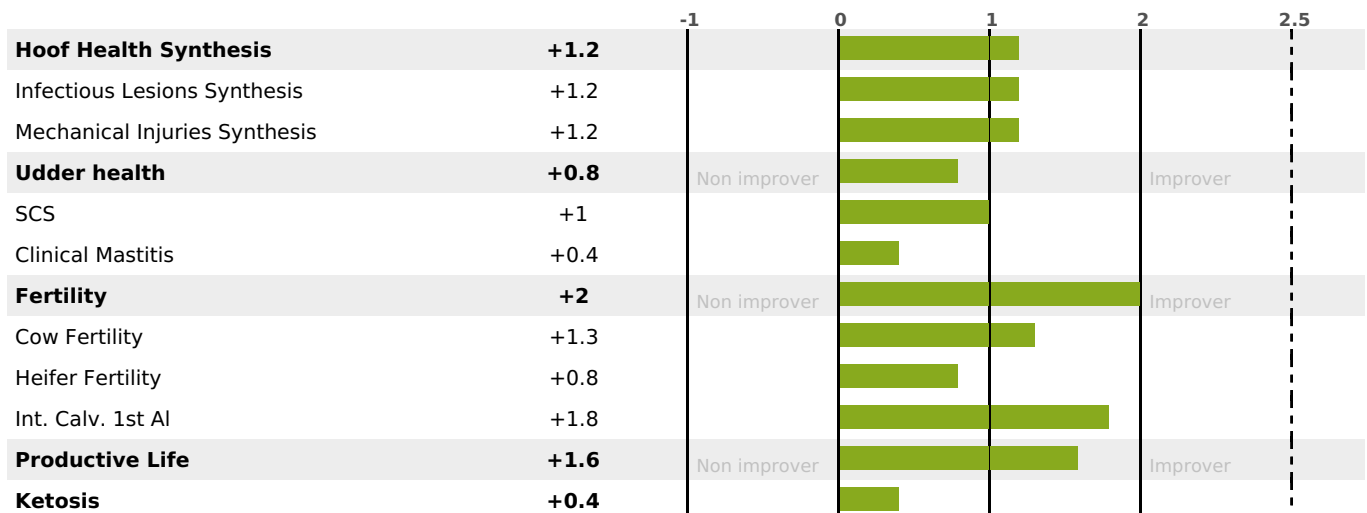

## FUNCTIONAL

MILCA : MIF / MTCP : MTF  
MTETR : NC

CALV. EASE	D. CALV. EASE	CALF VIT	D. CALF VIT.
95	95	95	95

## HEALTH

3.0

NEW

165 daughter(s) - 142 Herd(s) - **Reliability 85**

FR 4242849223 - N° 94959  
 BREEDER : EARL FEUVRIER JB  
 DAM : MAYFLOWER  
 1-305 5020KG 36,3 35,6