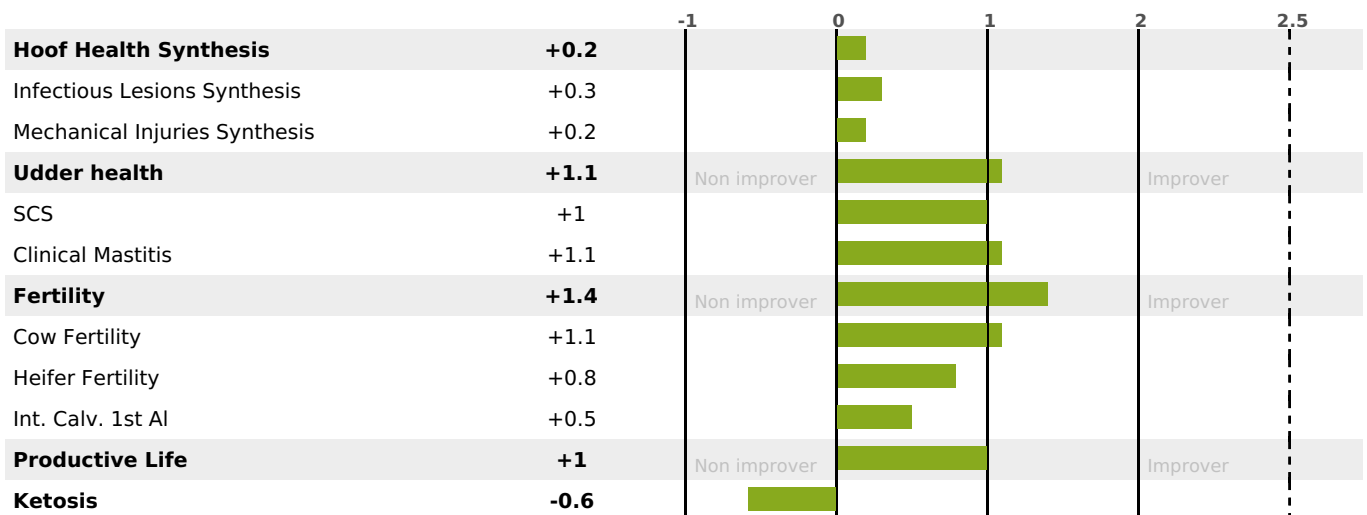

GRAZING

PRODUCTION

Milk Synthesis **+27**

3 daughter(s) - 3 Herd(s) - **Rel. 76%**

MILK	PROT. (KG)	FAT (KG)	PROT. (%)	FAT (%)	DIGER	K-CAS	B-CAS
+16	+11	+54	+0.17	+0.78	-1.2	BB	A2A2

FUNCTIONAL

MILCA : MIF / MTCP : MTF
MTETR : NC

CALV. EASE	D. CALV. EASE	CALF VIT	D. CALF VIT.
95	95	95	92

HEALTH

NEW

3 daughter(s) - 3 Herd(s) - **Reliability**

65

FR 6868690819 - N° 94632
 BREEDER : GAEC DE VAREILLES
 DAM : MARGUERITE
 3-305 12795KG 45 39,2