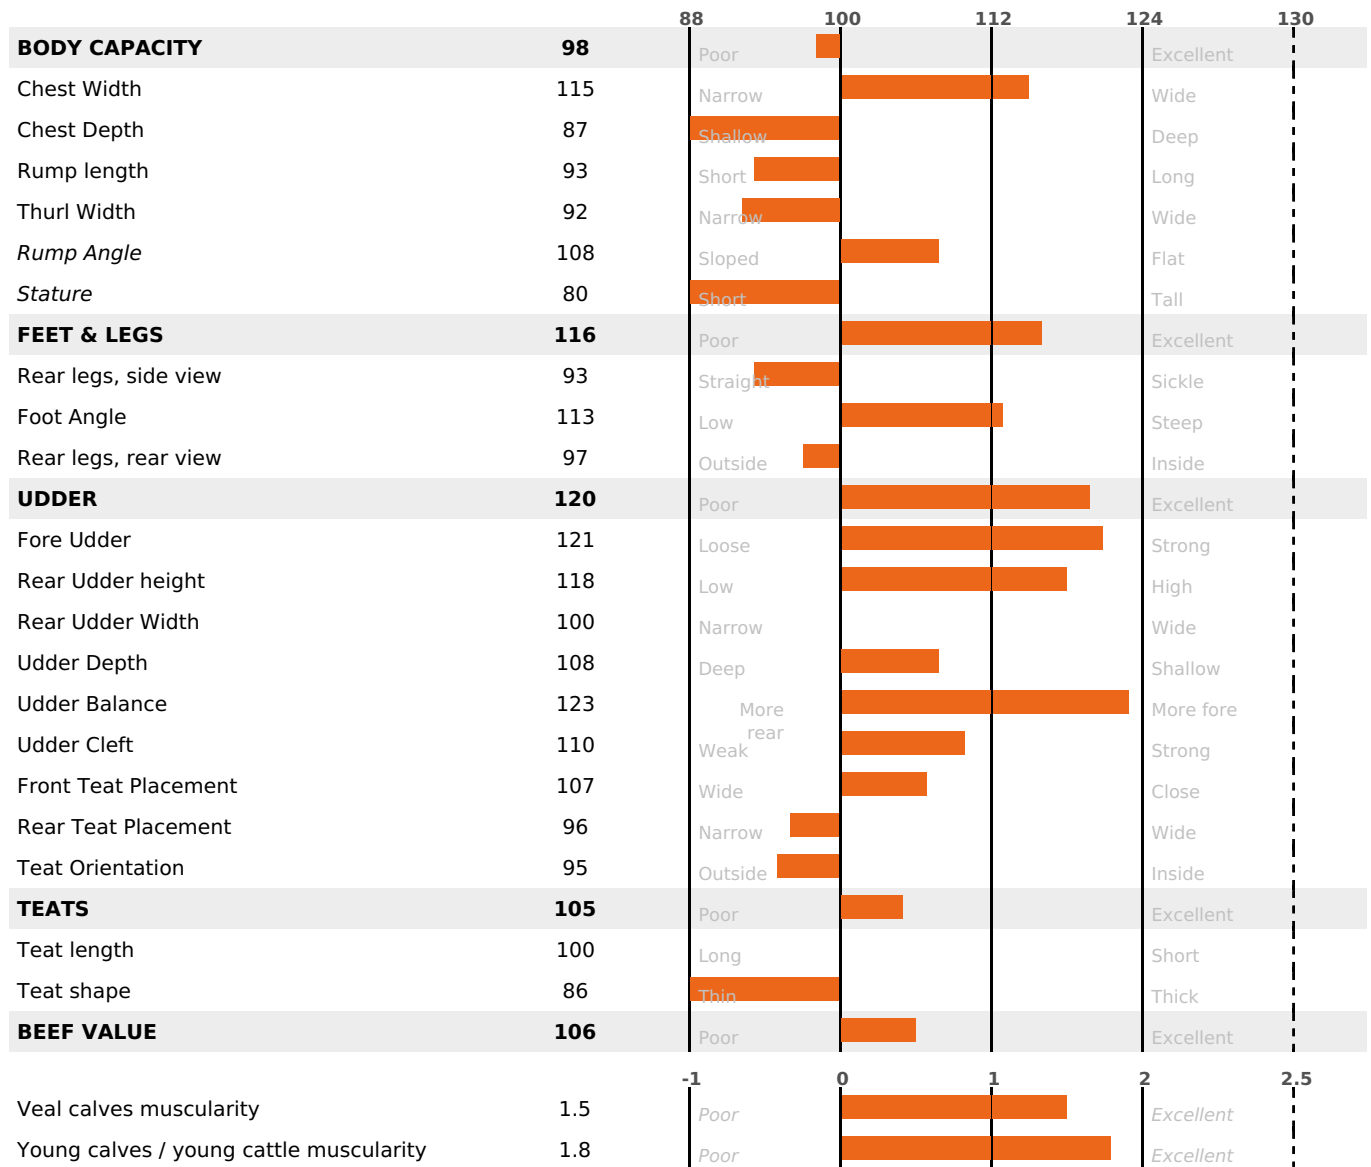

GRAZING

PRODUCTION

Milk Synthesis **+27**

3 daughter(s) - 3 Herd(s) - **Rel. 77%**

MILK	PROT. (KG)	FAT (KG)	PROT. (%)	FAT (%)	DIGER	K-CAS	B-CAS
+15	+11	+55	+0.17	+0.8	-1.1	BB	A2A2

FUNCTIONAL

MILCA : MIF / MTCP : MTF
MTETR : NC

CALV. EASE	D. CALV. EASE	CALF VIT	D. CALF VIT.
95	95	95	93

HEALTH

1.5

NEW

3 daughter(s) - 3 Herd(s) - **Reliability**

66

FR 6868690819 - N° 94632
 BREEDER : GAEC DE VAREILLES
 DAM : MARGUERITE
 3-305 12795KG 45 39,2