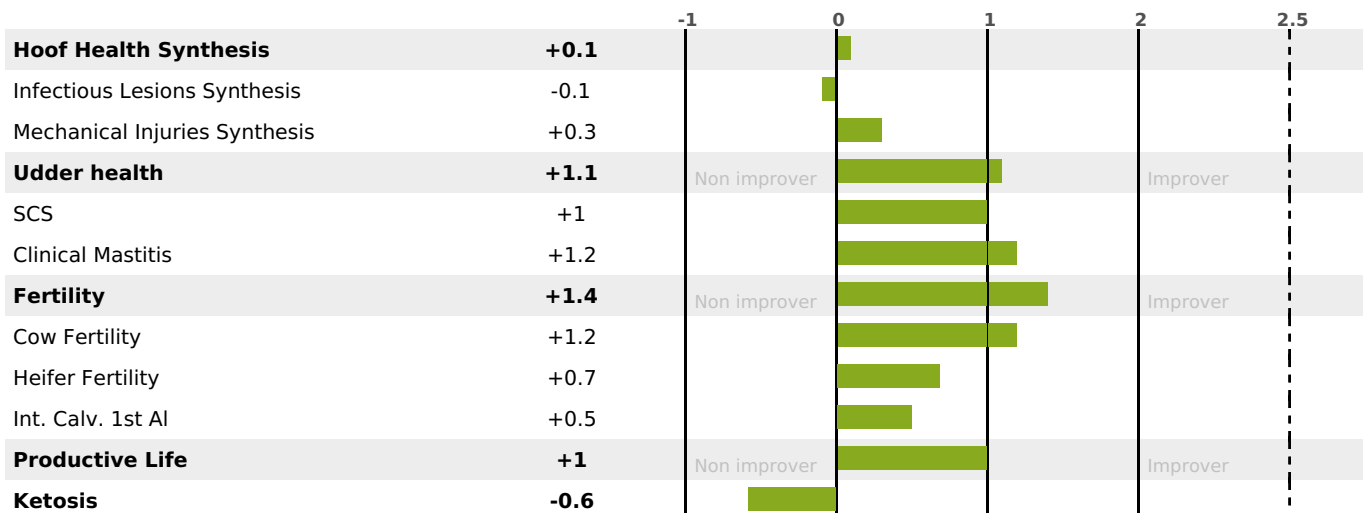

GRAZING

PRODUCTION

Milk Synthesis **+27**

3 daughter(s) - 3 Herd(s) - **Rel. 77%**

MILK	PROT. (KG)	FAT (KG)	PROT. (%)	FAT (%)	DIGER	K-CAS	B-CAS
+15	+11	+55	+0.17	+0.8	-1.1	BB	A2A2

FUNCTIONAL

MILCA : MIF / MTCP : MTF
MTETR : NC

CALV. EASE	D. CALV. EASE	CALF VIT	D. CALF VIT.
95	95	95	93

HEALTH

1.5

NEW

3 daughter(s) - 3 Herd(s) - **Reliability**

66

FR 6868690819 - N° 94632
 BREEDER : GAEC DE VAREILLES
 DAM : MARGUERITE
 3-305 12795KG 45 39,2