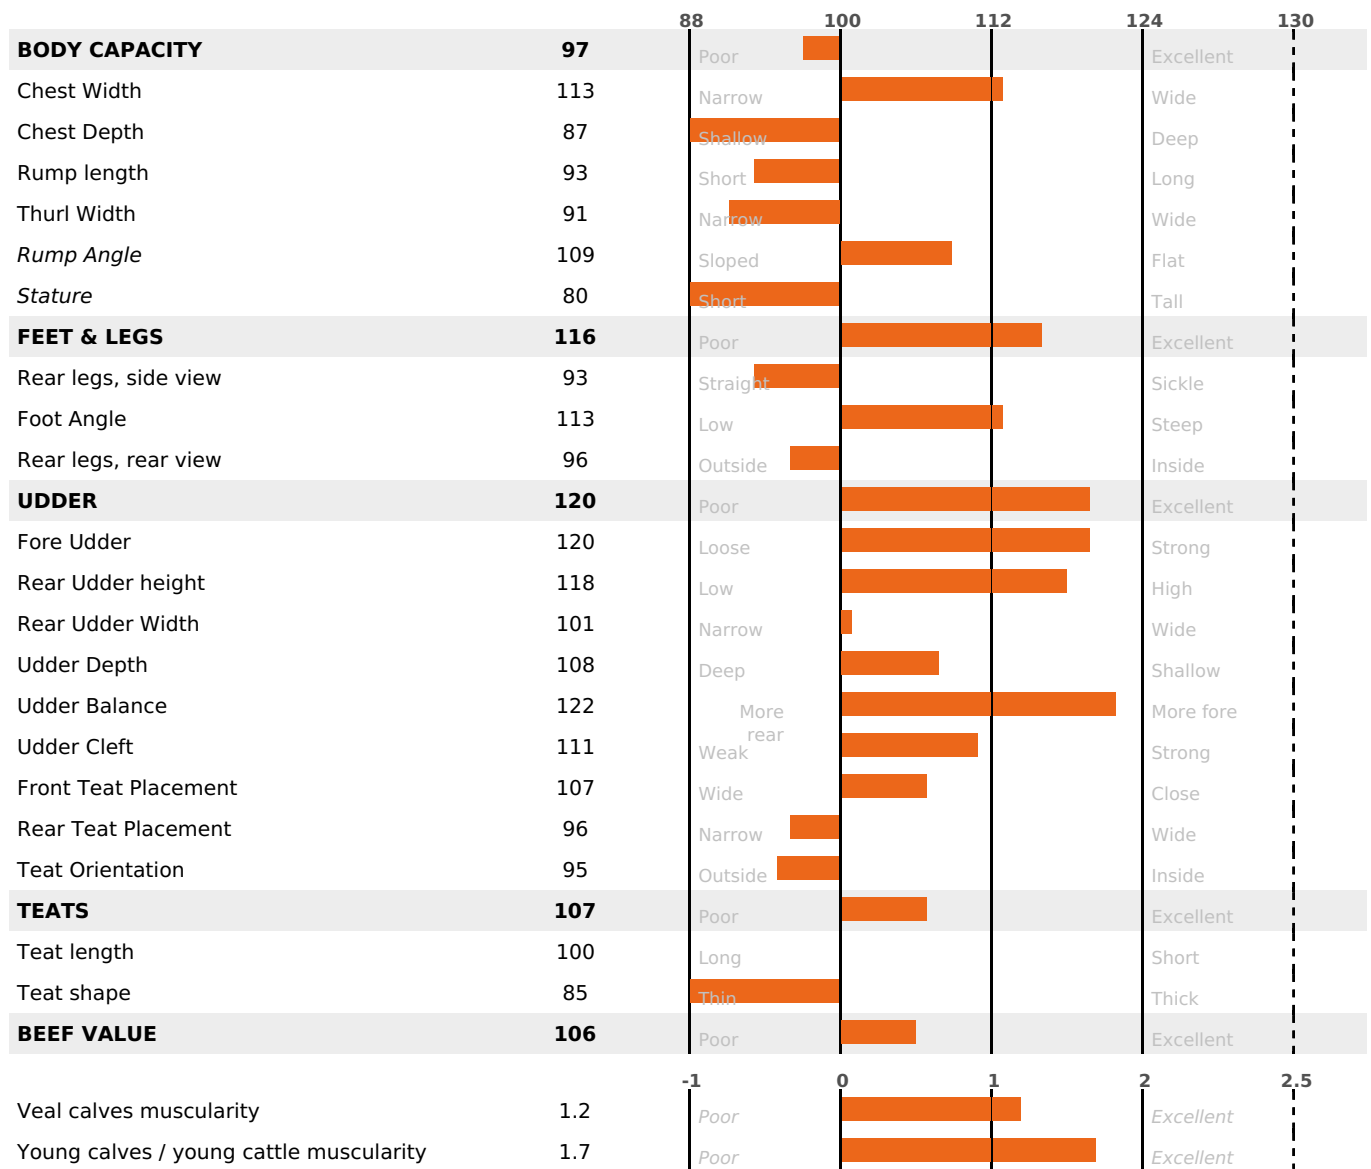

GRAZING

PRODUCTION

Milk Synthesis **+27**

3 daughter(s) - 3 Herd(s) - **Rel. 76%**

MILK	PROT. (KG)	FAT (KG)	PROT. (%)	FAT (%)	DIGER	K-CAS	B-CAS
+16	+11	+54	+0.17	+0.78	-1.2	BB	A2A2

FUNCTIONAL

MILCA : MIF / MTCP : MTF
MTETR : NC

CALV. EASE	D. CALV. EASE	CALF VIT	D. CALF VIT.
95	95	95	92

HEALTH

NEW

3 daughter(s) - 3 Herd(s) - **Reliability**

65

FR 6868690819 - N° 94632
 BREEDER : GAEC DE VAREILLES
 DAM : MARGUERITE
 3-305 12795KG 45 39,2