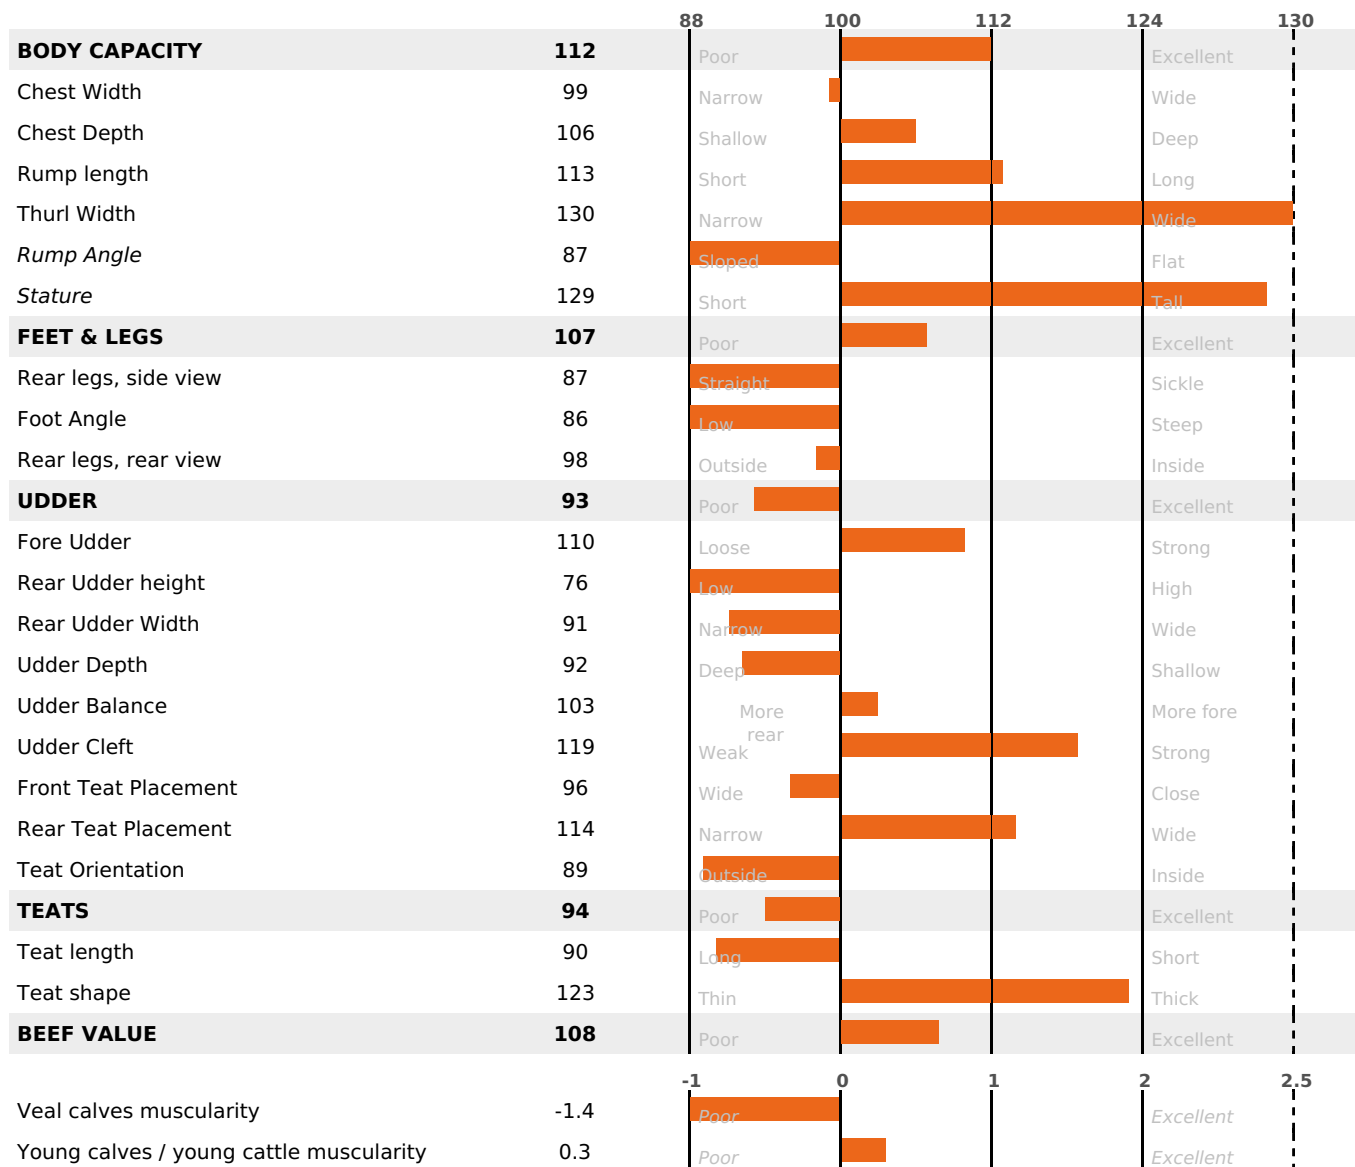

PRODUCTION

Milk Synthesis **+45**

611 daughter(s) - 490 Herd(s) - **Rel. 95%**

MILK	PROT. (KG)	FAT (KG)	PROT. (%)	FAT (%)	DIGER	K-CAS	B-CAS
+977	+36	+44	+0.07	+0.07	-0.2	BB	A2A2

FUNCTIONAL

MILCA : MIF / MTCP : MTF
MTETR : NC

CALV. EASE	D. CALV. EASE	CALF VIT	D. CALF VIT.
95	95	95	95

HEALTH

289 daughter(s) - 223 Herd(s) - **Reliability 89**

FR 7402757270 - N° 94638

BREEDER : GAEC LES DEUX VALLEES

DAM : LUCIOLE

5-291 12886KG 37,8 32,8