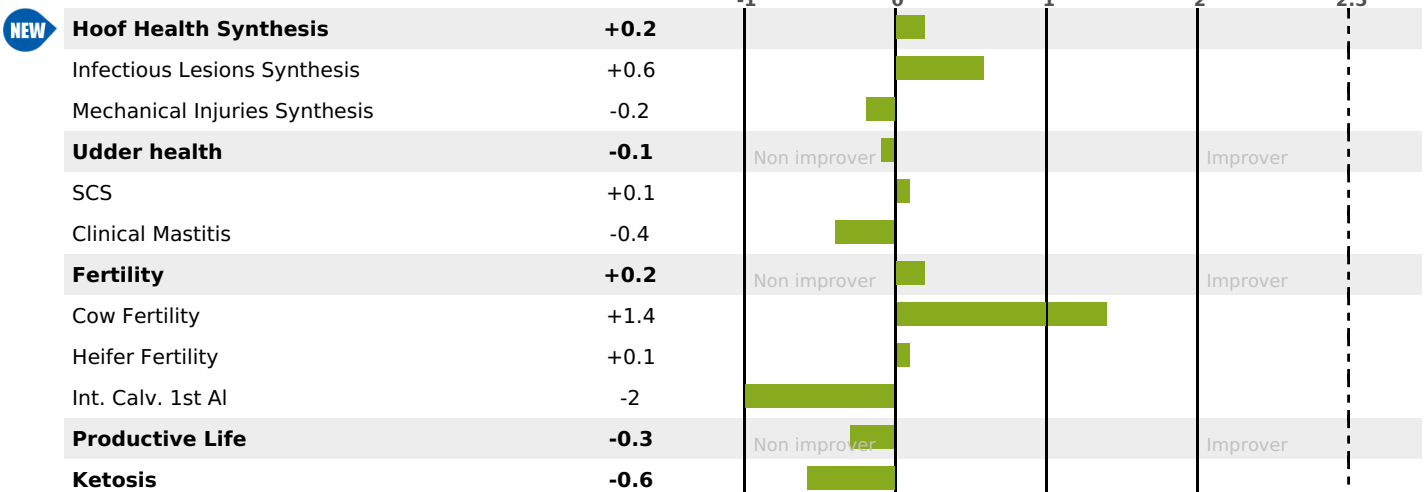

PRODUCTION

Milk Synthesis **+45**

611 daughter(s) - 490 Herd(s) - **Rel. 95%**

MILK	PROT. (KG)	FAT (KG)	PROT. (%)	FAT (%)	DIGER	K-CAS	B-CAS
+977	+36	+44	+0.07	+0.07	-0.2	BB	A2A2

FUNCTIONAL

MILCA : MIF / MTCP : MTF
MTETR : NC

CALV. EASE	D. CALV. EASE	CALF VIT	D. CALF VIT.
95	95	95	95

HEALTH

289 daughter(s) - 223 Herd(s) - **Reliability 89**

FR 7402757270 - N° 94638

BREEDER : GAEC LES DEUX VALLEES

DAM : LUCIOLE

5-291 12886KG 37,8 32,8