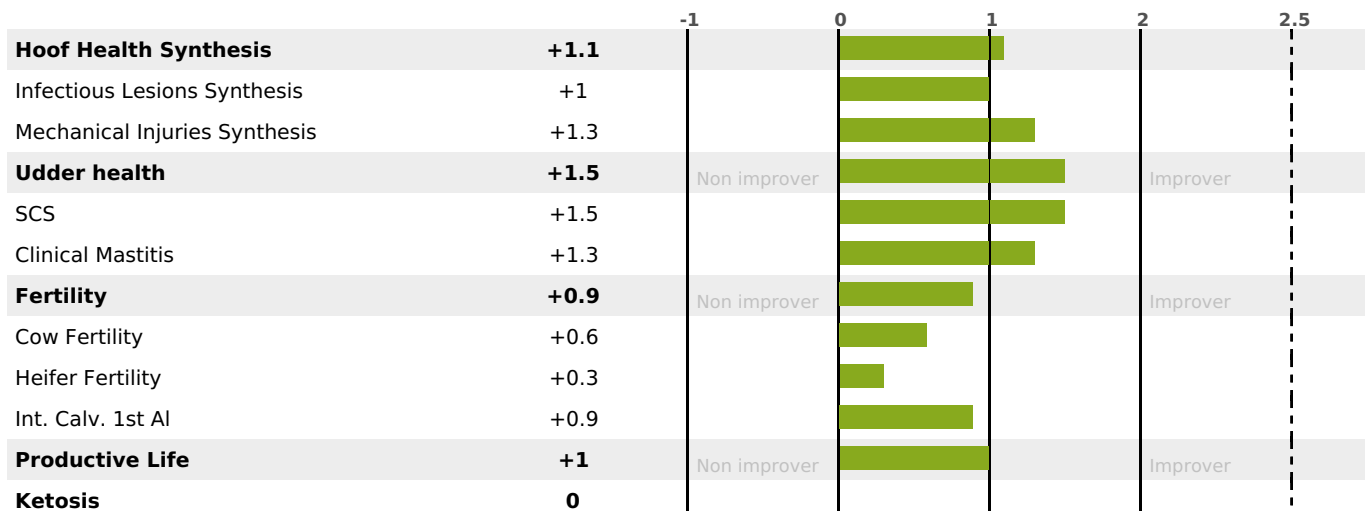

MTETR : MTRF

CALV. EASE	D. CALV. EASE	CALF VIT	D. CALF VIT.
95	95	95	95

HEALTH

2.4

NEW

67 daughter(s) - 57 Herd(s) - **Reliability 77**

FR 5245423226 - N° 96871
BREEDER : M SPRINGINSFELD DOMINIQUE
DAM : NOISETT
2-305 10758KG 42.1 34