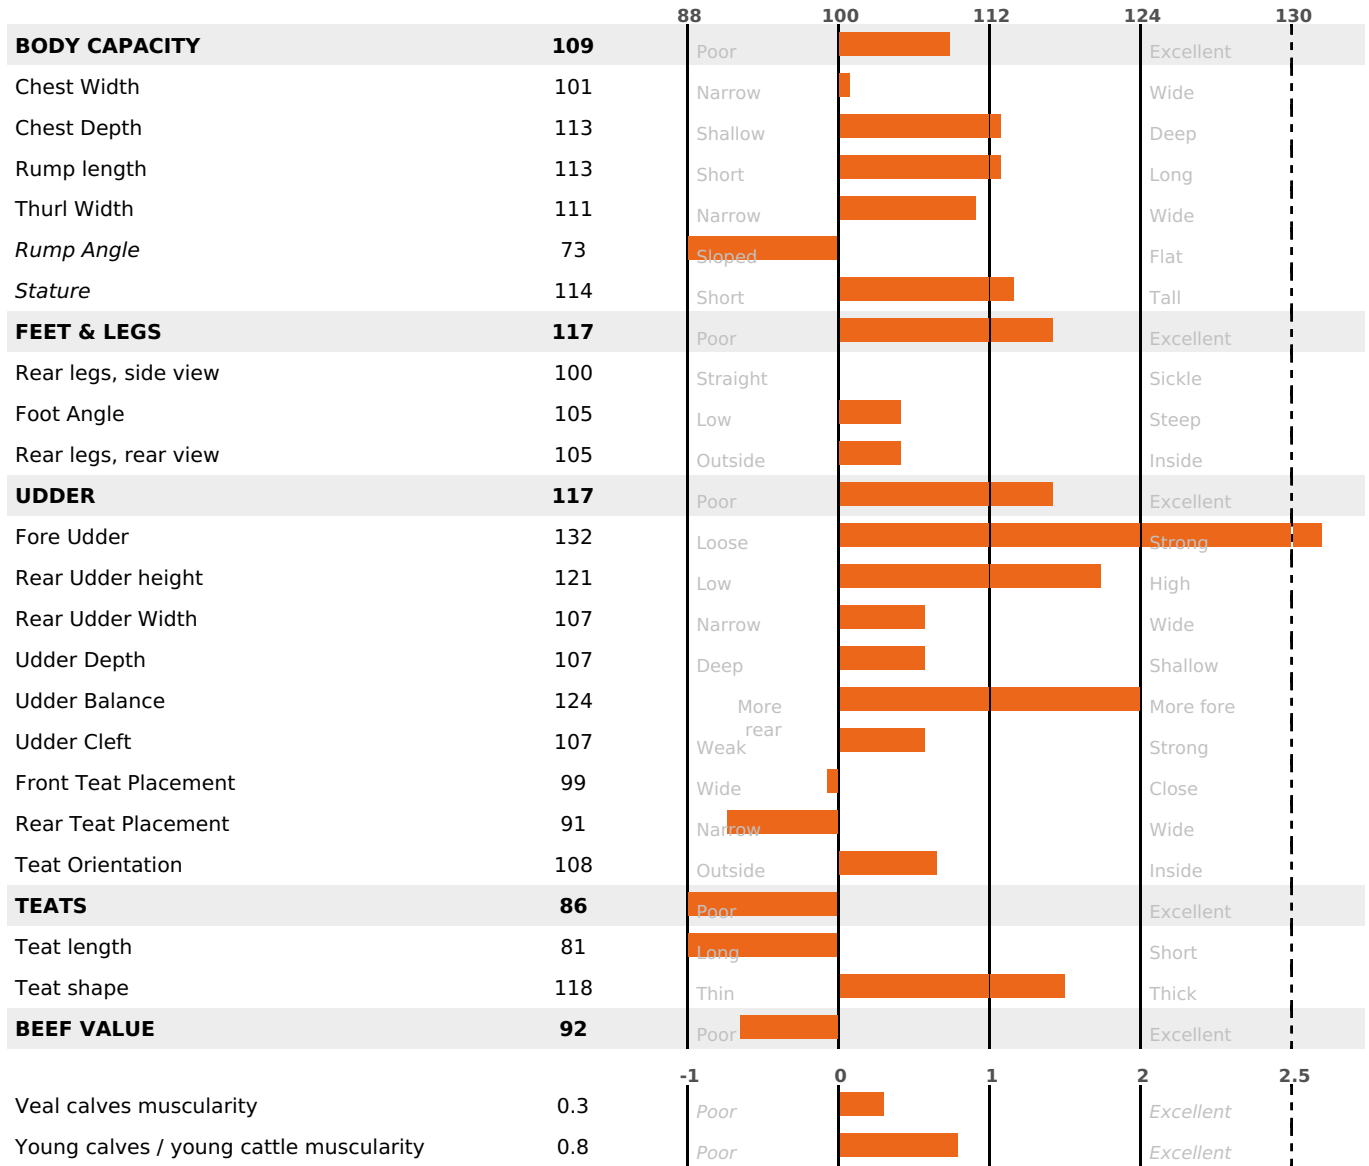

## PRODUCTION

Milk Synthesis **+47**

19 daughter(s) - 15 Herd(s) - **Rel. 81%**

MILK	PROT. (KG)	FAT (KG)	PROT. (%)	FAT (%)	DIGER	K-CAS	B-CAS
<b>+1072</b>	<b>+38</b>	<b>+44</b>	<b>+0.05</b>	<b>+0.03</b>	<b>-0.2</b>	<b>AB</b>	<b>A1A2</b>

## FUNCTIONAL

MILCA : MIF / MTCP : MTF

MTETR : MTRF

CALV. EASE	D. CALV. EASE	CALF VIT	D. CALF VIT.
<b>84</b>	<b>95</b>	<b>95</b>	<b>95</b>

## HEALTH

NEW

26 daughter(s) - 23 Herd(s) - **Reliability 71**

FR 0119007411 - N° 95723  
 BREEDER : GIE MONTBELIARDE HORIZON  
 DAM : LATINE  
 3-305 14589KG 34,3 37,4