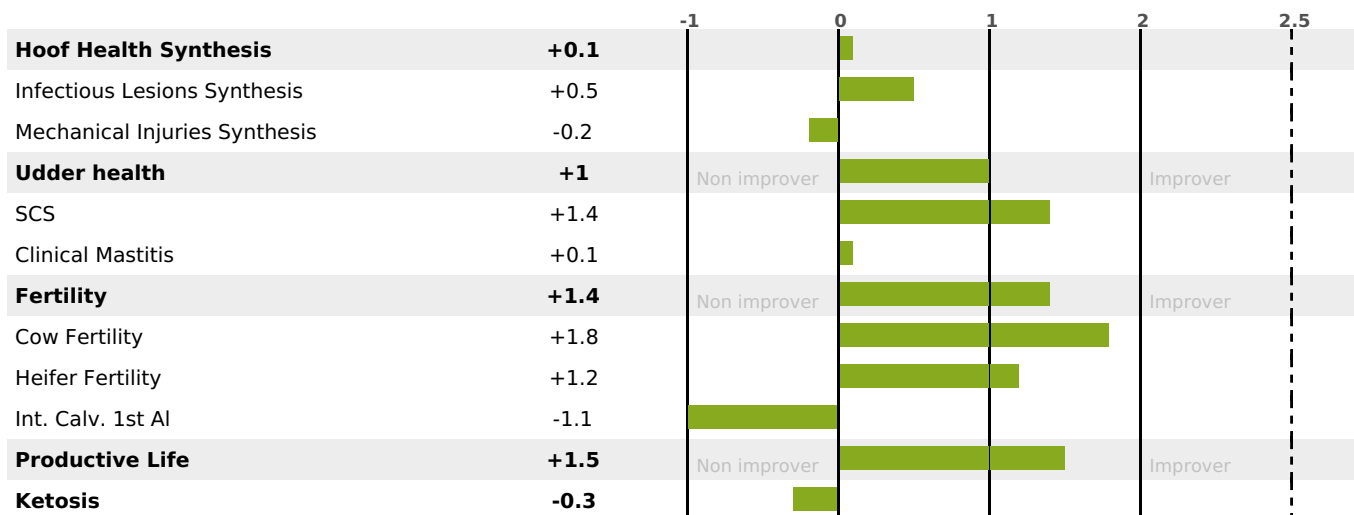

## FUNCTIONAL

MILCA : MIF / MTCP : MTF

MTETR : MTRF

CALV. EASE	D. CALV. EASE	CALF VIT	D. CALF VIT.
<b>84</b>	<b>95</b>	<b>95</b>	<b>95</b>

## HEALTH

NEW

26 daughter(s) - 23 Herd(s) - **Reliability 71**

FR 0119007411 - N° 95723  
 BREEDER : GIE MONTBELIARDE HORIZON  
 DAM : LATINE  
 3-305 14589KG 34,3 37,4