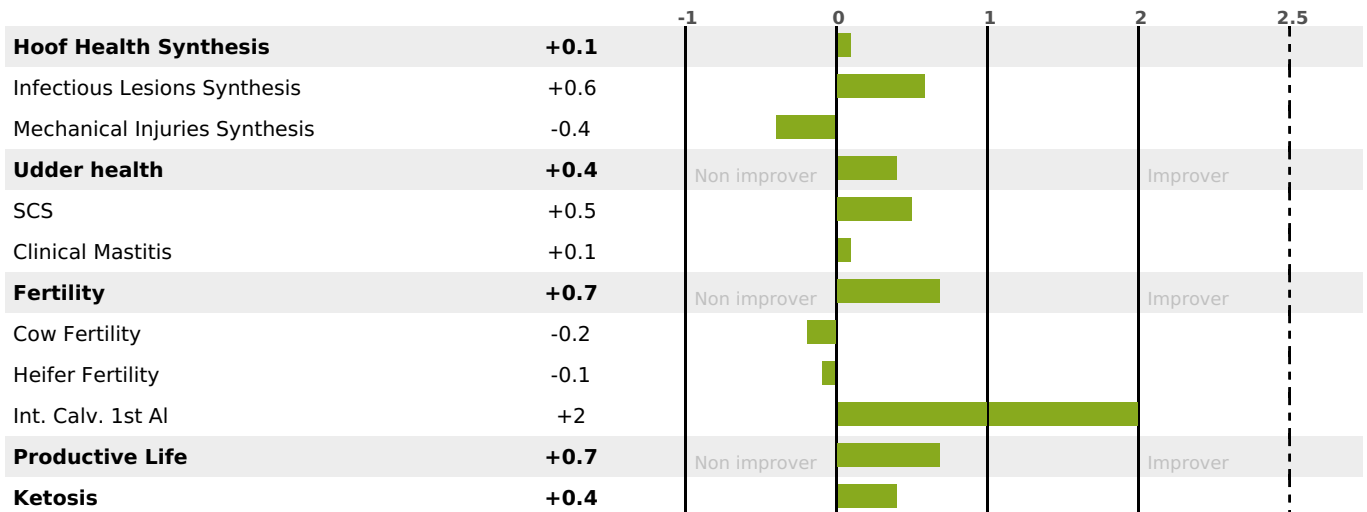

GRAZING

PRODUCTION

Milk Synthesis **+36**

daughter(s) - Herd(s) - **Rel. 76%**

MILK	PROT. (KG)	FAT (KG)	PROT. (%)	FAT (%)	DIGER	K-CAS	B-CAS
+755	+30	+29	+0.09	-0.01	-2.1	AB	A1A2

FUNCTIONAL

MILCA : MIF / MTCP : MTF
MTETR : MTRF

CALV. EASE	D. CALV. EASE	CALF VIT	D. CALF VIT.
95	95	95	95

HEALTH

NEW

daughter(s) - Herd(s) - **Reliability 67**

FR 2543485512 - N° 96864
 BREEDER : GAEC DES CERISIERS
 DAM : NIVERNAISE
 3-305 9140KG 34,3 34,5