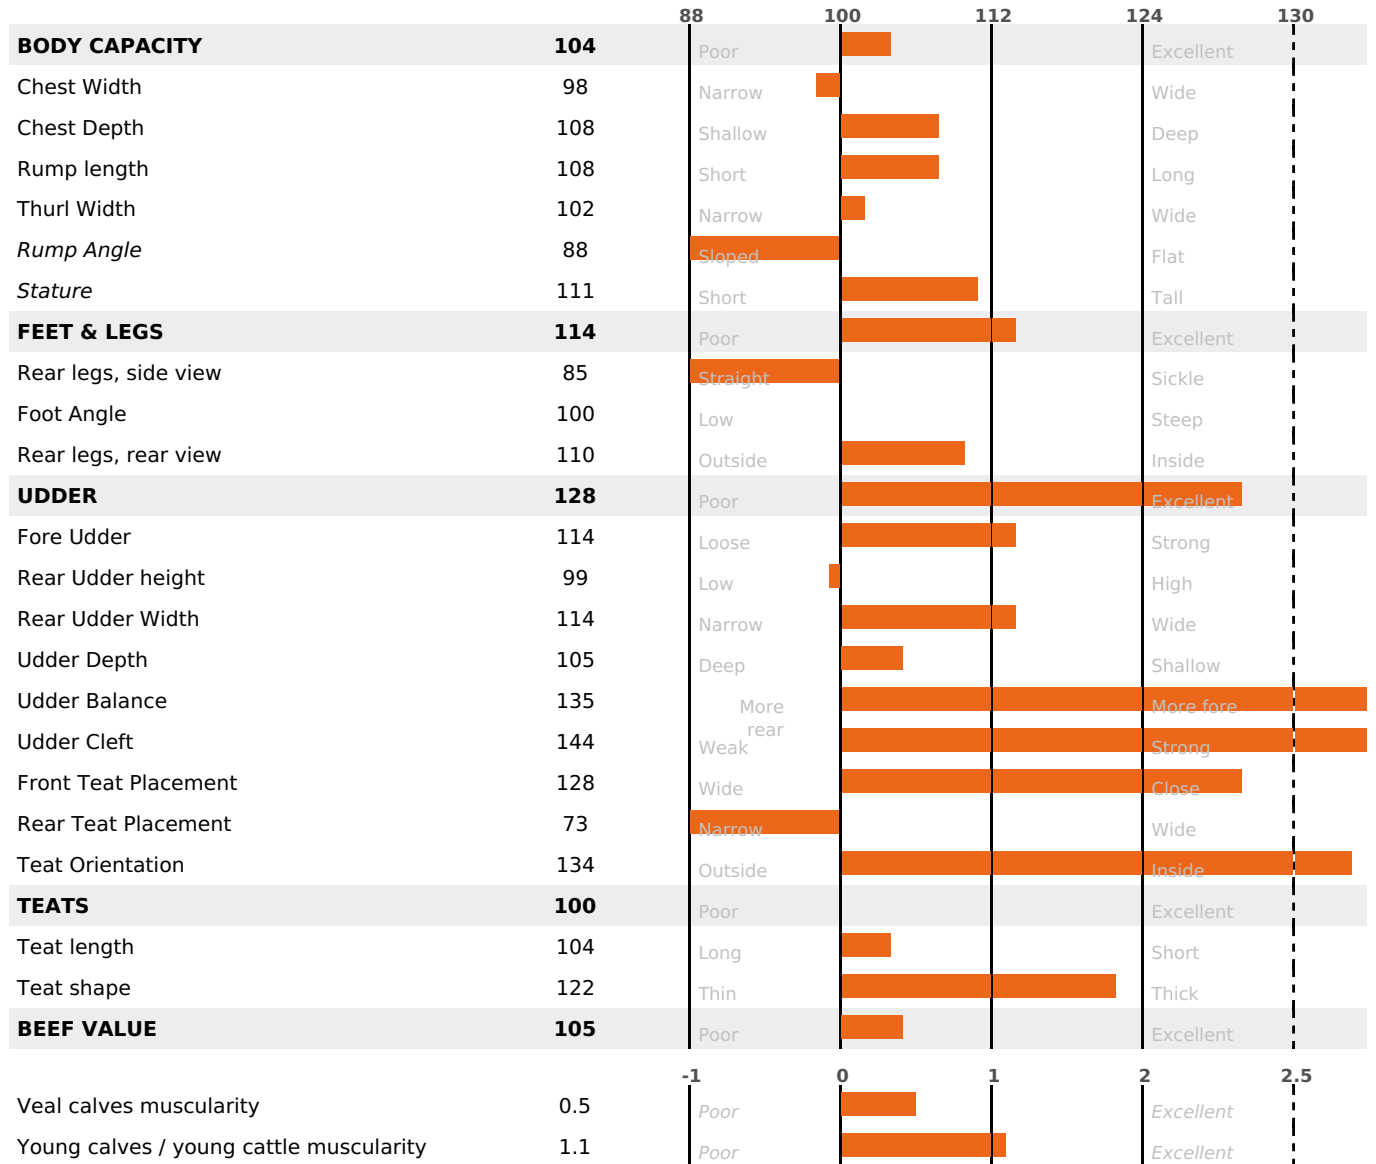

GRAZING

PRODUCTION

Milk Synthesis **+36**

daughter(s) - Herd(s) - **Rel. 76%**

MILK	PROT. (KG)	FAT (KG)	PROT. (%)	FAT (%)	DIGER	K-CAS	B-CAS
+755	+30	+29	+0.09	-0.01	-2.1	AB	A1A2

FUNCTIONAL

MILCA : MIF / MTCP : MTF
MTETR : MTRF

CALV. EASE	D. CALV. EASE	CALF VIT	D. CALF VIT.
95	95	95	95

HEALTH

NEW

daughter(s) - Herd(s) - **Reliability 67**

FR 2543485512 - N° 96864
 BREEDER : GAEC DES CERISIERS
 DAM : NIVERNAISE
 3-305 9140KG 34,3 34,5