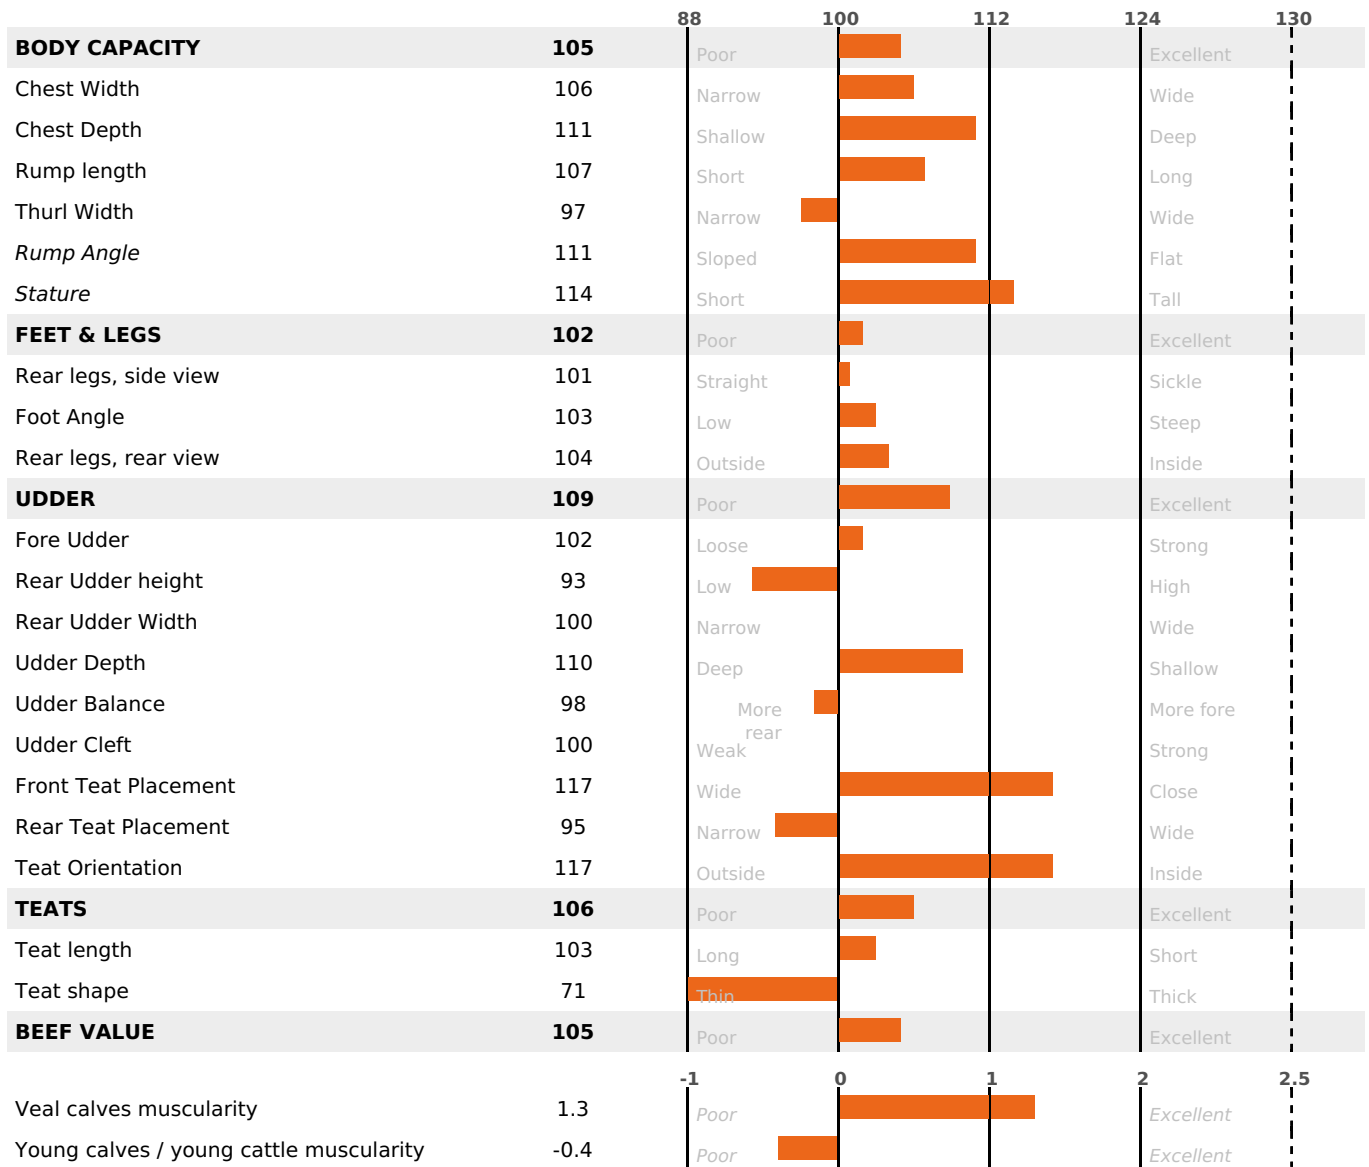

### PRODUCTION

Milk Synthesis **+33**

2 daughter(s) - 2 Herd(s) - **Rel. 75%**

MILK	PROT. (KG)	FAT (KG)	PROT. (%)	FAT (%)	DIGER	K-CAS	B-CAS
<b>+643</b>	<b>+30</b>	<b>+14</b>	<b>+0.13</b>	<b>-0.18</b>	<b>0.2</b>	<b>AB</b>	<b>A1A2</b>

### FUNCTIONAL

MILCA : MIF / MTCP : MTF  
MTETR : MTRF

CALV. EASE	D. CALV. EASE	CALF VIT	D. CALF VIT.
<b>95</b>	<b>95</b>	<b>95</b>	<b>95</b>

### HEALTH

2 daughter(s) - 2 Herd(s) - **Reliability**

**66**

FR 0118031434 - N° 95722  
 BREEDER : GAEC BENNATO  
 DAM : MALTE  
 3-305 10002KG 35,8 34,7