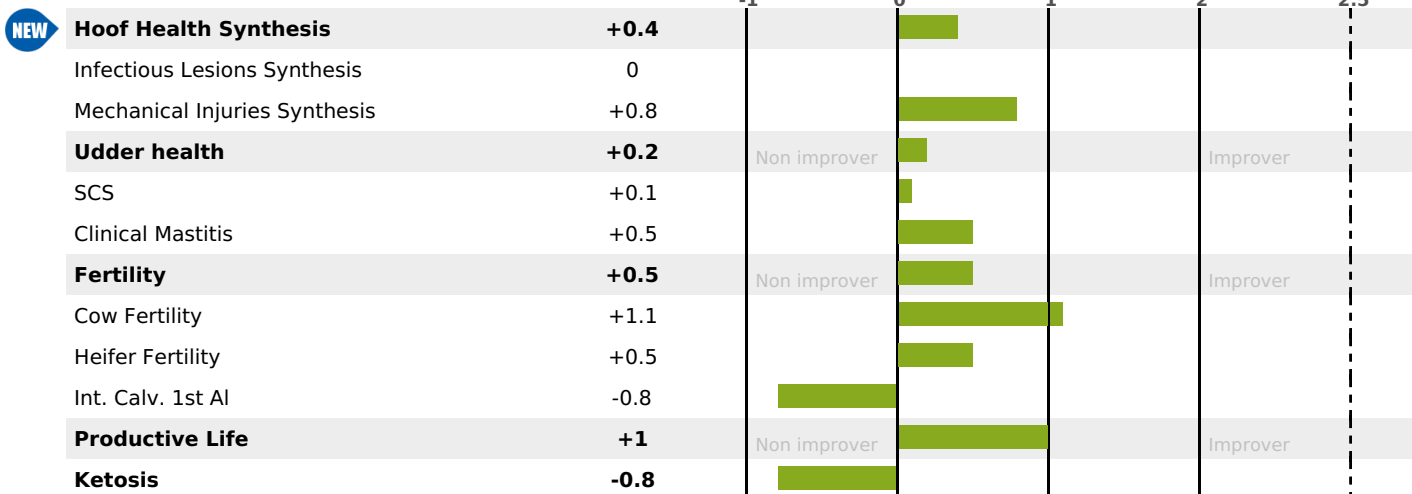

Milk Synthesis **+53**

daughter(s) - Herd(s) - **Rel. 76%**

MILK	PROT. (KG)	FAT (KG)	PROT. (%)	FAT (%)	DIGER	K-CAS	B-CAS
+1091	+41	+56	+0.09	+0.15	1.1	BB	A2A2

FUNCTIONAL

MILCA : MIF / MTCP : MTF

MTETR : MTRF

CALV. EASE	D. CALV. EASE	CALF VIT	D. CALF VIT.
92	95	95	95

HEALTH

daughter(s) - Herd(s) - **Reliability 65**

FR 2547124666 - N° 96866

BREEDER : GAEC DUFFET

DAM : NOIXDECOCO

4-305 8170KG 39,3 35,6