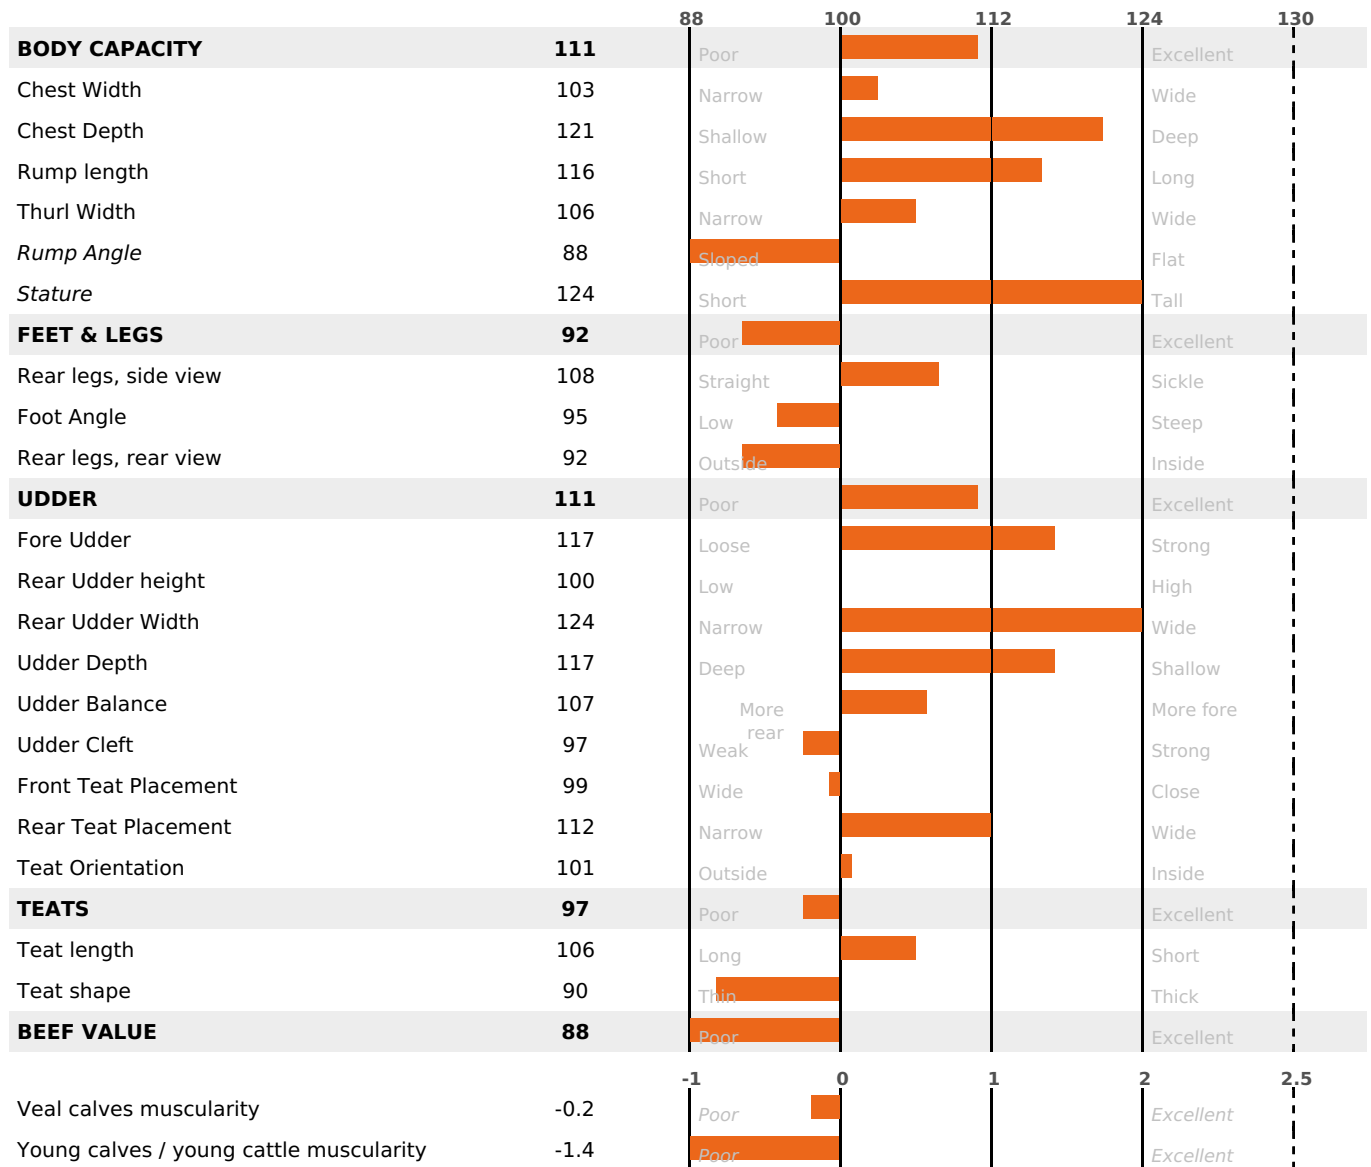

Milk Synthesis **+53**

daughter(s) - Herd(s) - **Rel. 76%**

MILK	PROT. (KG)	FAT (KG)	PROT. (%)	FAT (%)	DIGER	K-CAS	B-CAS
+1091	+41	+56	+0.09	+0.15	1.1	BB	A2A2

FUNCTIONAL

MILCA : MIF / MTCP : MTF

MTETR : MTRF

CALV. EASE	D. CALV. EASE	CALF VIT	D. CALF VIT.
92	95	95	95

HEALTH

daughter(s) - Herd(s) - **Reliability 65**

FR 2547124666 - N° 96866

BREEDER : GAEC DUFFET

DAM : NOIXDECOCO

4-305 8170KG 39,3 35,6