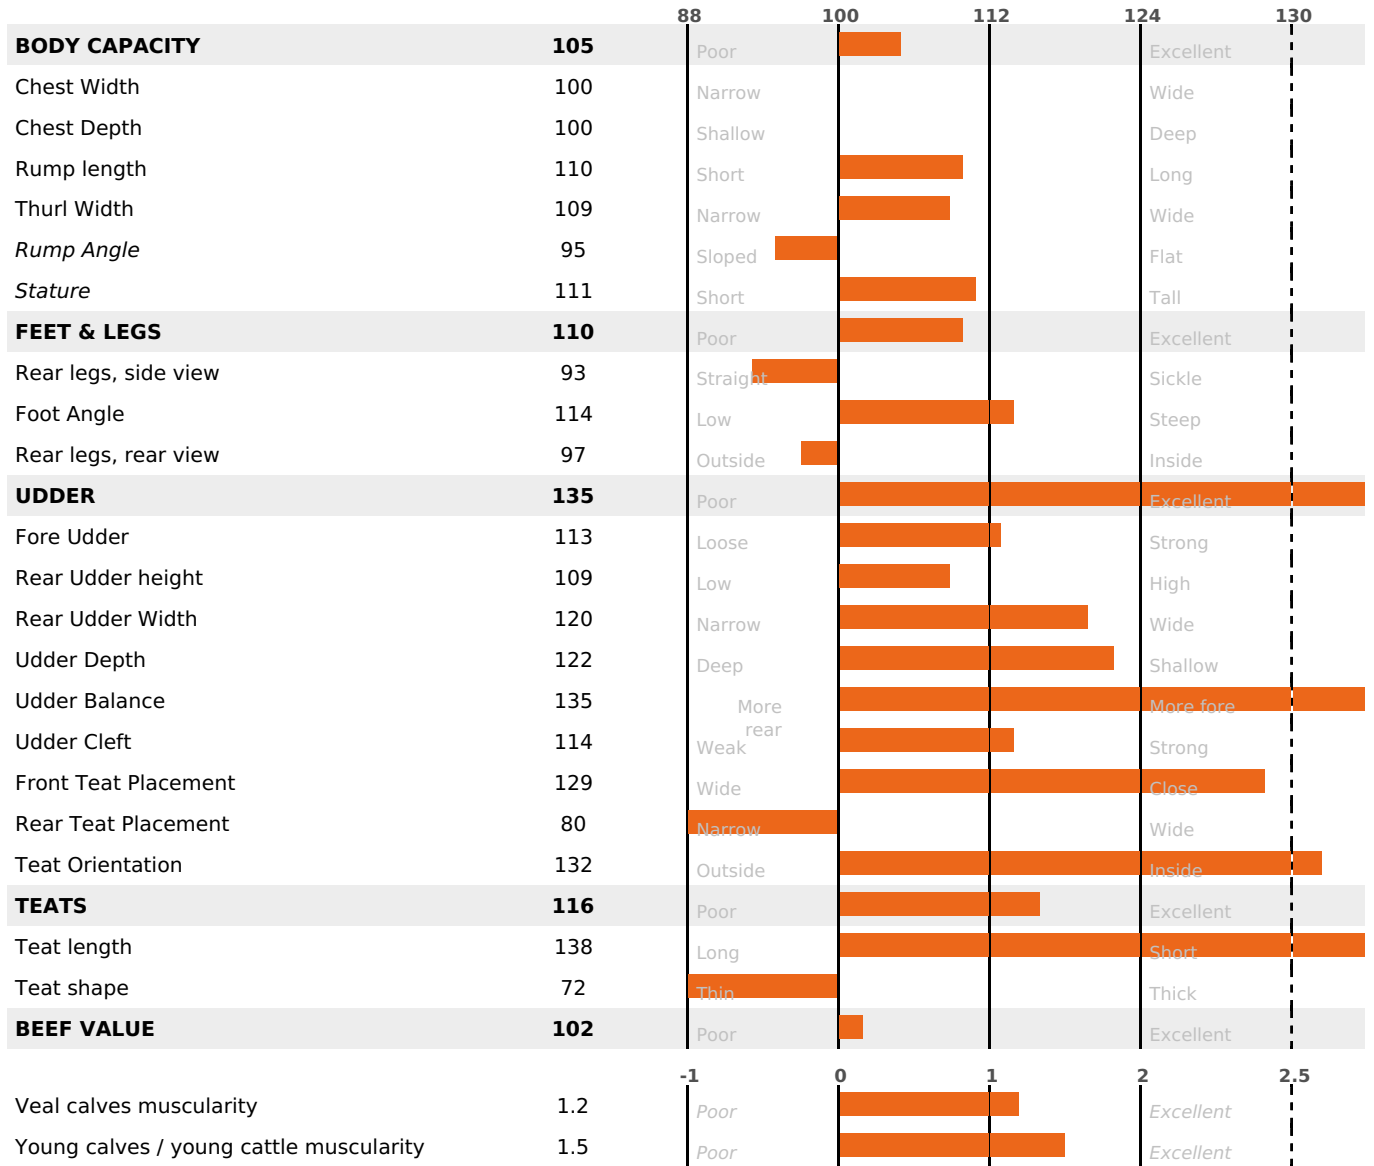

## PRODUCTION

Milk Synthesis **+29**

daughter(s) - Herd(s) - **Rel. 77%**

MILK	PROT. (KG)	FAT (KG)	PROT. (%)	FAT (%)	DIGER	K-CAS	B-CAS
<b>+355</b>	<b>+20</b>	<b>+32</b>	<b>+0.16</b>	<b>+0.3</b>	<b>-0.8</b>	<b>AB</b>	<b>A1A2</b>

## FUNCTIONAL

MILCA : MIC / MTCP : MTF  
MTETR : MTRF

CALV. EASE	D. CALV. EASE	CALF VIT	D. CALF VIT.
<b>95</b>	<b>95</b>	<b>95</b>	<b>95</b>

## HEALTH

daughter(s) - Herd(s) - **Reliability 67**

FR 5353907209 - N° 96400  
 BREEDER : GAEC DU GRAND BOURG  
 DAM : NICHE  
 3-305 8986KG 36,6 37,8