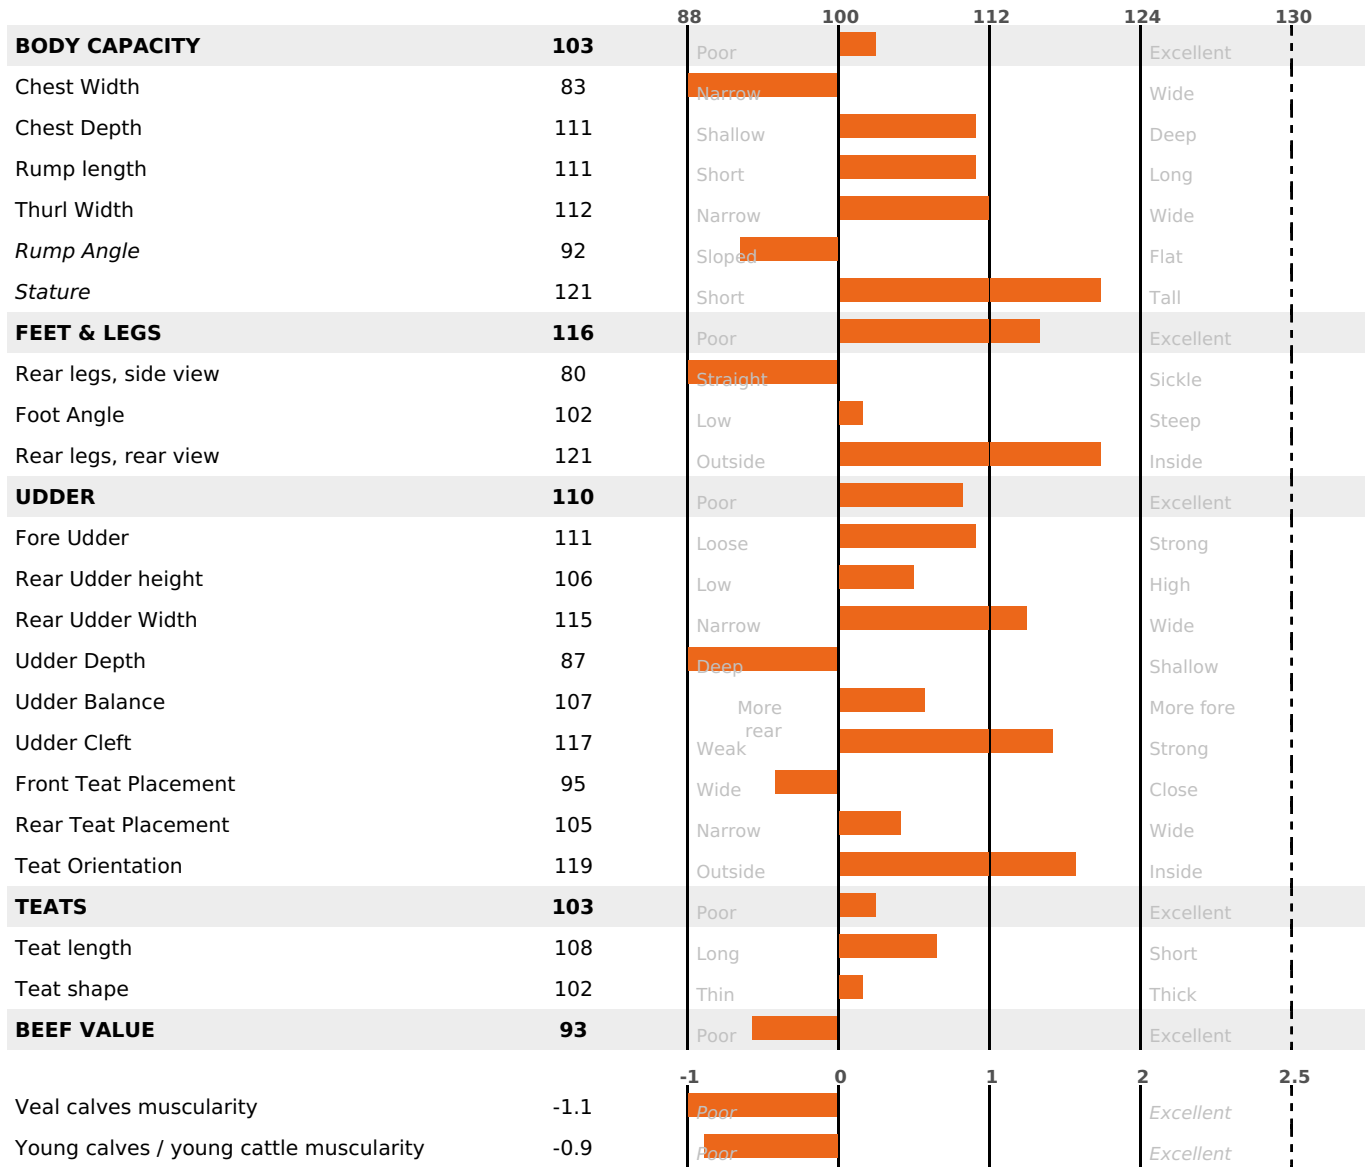

GRAZING

PRODUCTION

Milk Synthesis **+47**

15 daughter(s) - 14 Herd(s) - **Rel. 80%**

MILK	PROT. (KG)	FAT (KG)	PROT. (%)	FAT (%)	DIGER	K-CAS	B-CAS
+1568	+45	+29	-0.07	-0.46	-0.1	AB	A1A2

FUNCTIONAL

MILCA : MIF / MTCP : MTF
MTETR : MTRF

CALV. EASE	D. CALV. EASE	CALF VIT	D. CALF VIT.
95	95	95	91

HEALTH

0.7

NEW

4 daughter(s) - 4 Herd(s) - **Reliability**

67

FR 4318224600 - N° 96869
 BREEDER : GAEC DU ROND ROUGE
 DAM : MELINDA
 2-305 12119KG 35,2 35,9