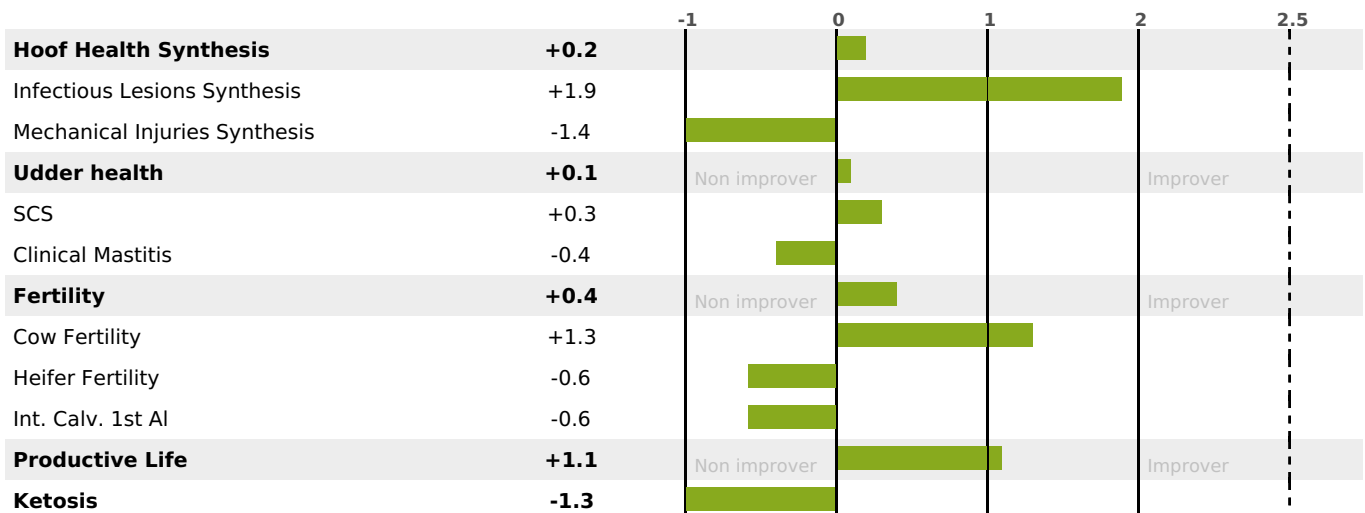

GRAZING

PRODUCTION

Milk Synthesis **+47**

15 daughter(s) - 14 Herd(s) - **Rel. 80%**

MILK	PROT. (KG)	FAT (KG)	PROT. (%)	FAT (%)	DIGER	K-CAS	B-CAS
+1568	+45	+29	-0.07	-0.46	-0.1	AB	A1A2

FUNCTIONAL

MILCA : MIF / MTCP : MTF
MTETR : MTRF

CALV. EASE	D. CALV. EASE	CALF VIT	D. CALF VIT.
95	95	95	91

HEALTH

0.7

NEW

4 daughter(s) - 4 Herd(s) - **Reliability**

67

FR 4318224600 - N° 96869
 BREEDER : GAEC DU ROND ROUGE
 DAM : MELINDA
 2-305 12119KG 35,2 35,9