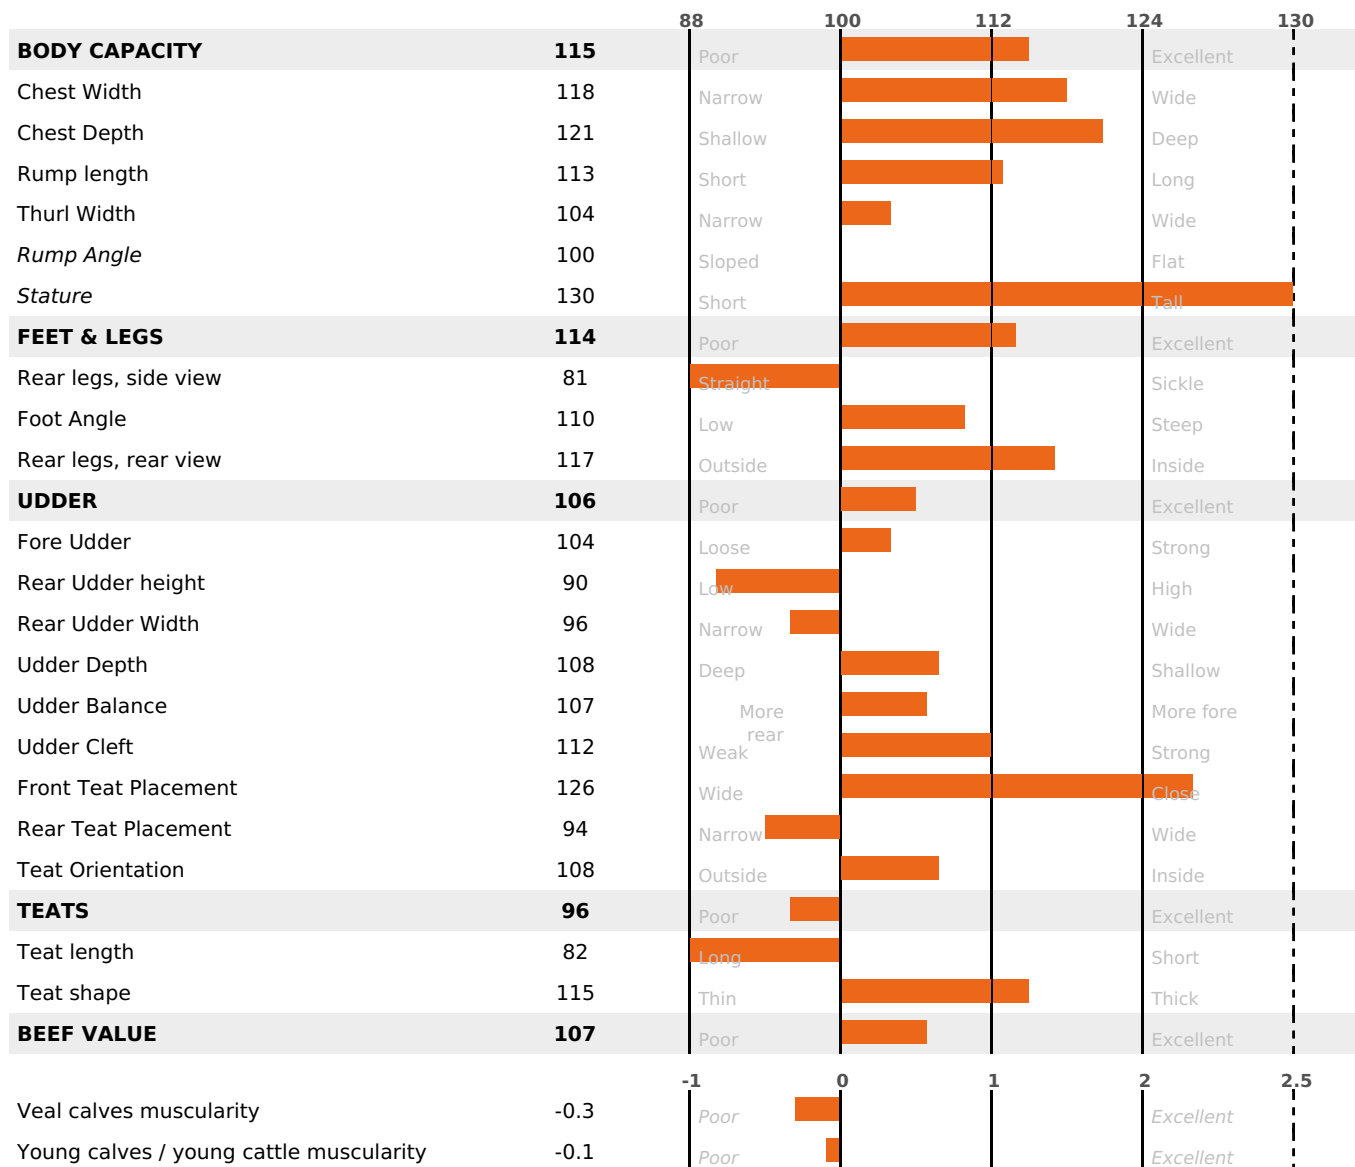

Milk Synthesis **+31**

daughter(s) - Herd(s) - **Rel. 77%**

MILK	PROT. (KG)	FAT (KG)	PROT. (%)	FAT (%)	DIGER	K-CAS	B-CAS
+547	+25	+26	+0.11	0	-0.4	AB	A1A2

FUNCTIONAL

MILCA : MIF / MTCP : MTF

MTETR : MTRF

CALV. EASE	D. CALV. EASE	CALF VIT	D. CALF VIT.
95	95	95	95

HEALTH

NEW

daughter(s) - Herd(s) - **Reliability 65**

FR 7043796571 - N° 96876

BREEDER : GAEC DU GRANDCHAMP

DAM : NOSTRA

3-305 8672KG 40,7 34,9