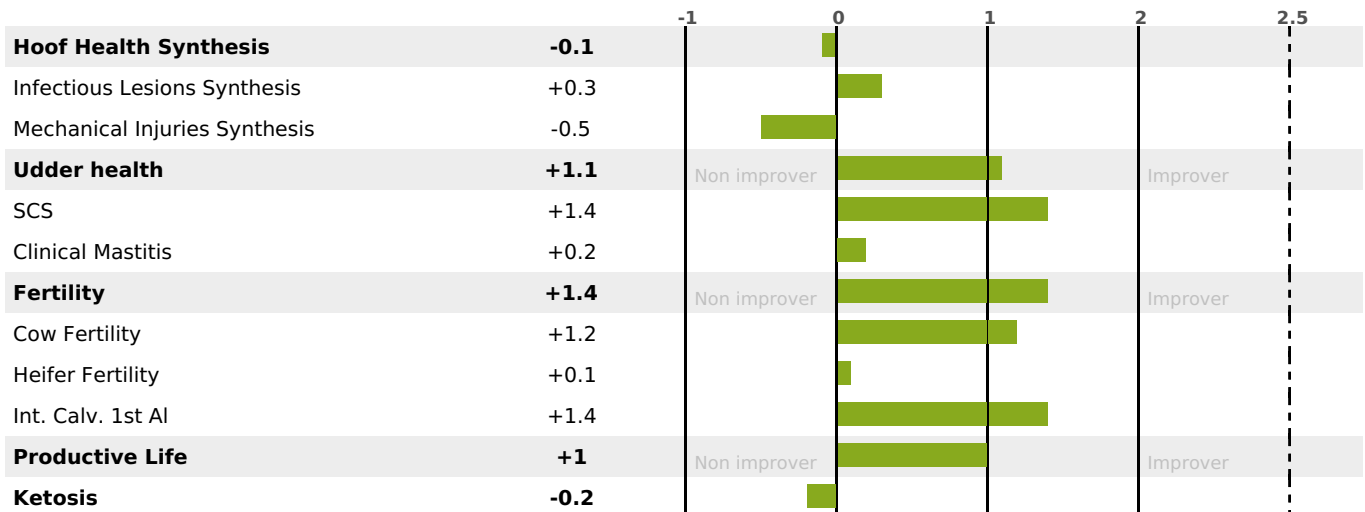

Milk Synthesis **+31**

daughter(s) - Herd(s) - **Rel. 77%**

MILK	PROT. (KG)	FAT (KG)	PROT. (%)	FAT (%)	DIGER	K-CAS	B-CAS
+547	+25	+26	+0.11	0	-0.4	AB	A1A2

FUNCTIONAL

MILCA : MIF / MTCP : MTF

MTETR : MTRF

CALV. EASE	D. CALV. EASE	CALF VIT	D. CALF VIT.
95	95	95	95

HEALTH

NEW

daughter(s) - Herd(s) - **Reliability 65**

FR 7043796571 - N° 96876

BREEDER : GAEC DU GRANDCHAMP

DAM : NOSTRA

3-305 8672KG 40,7 34,9