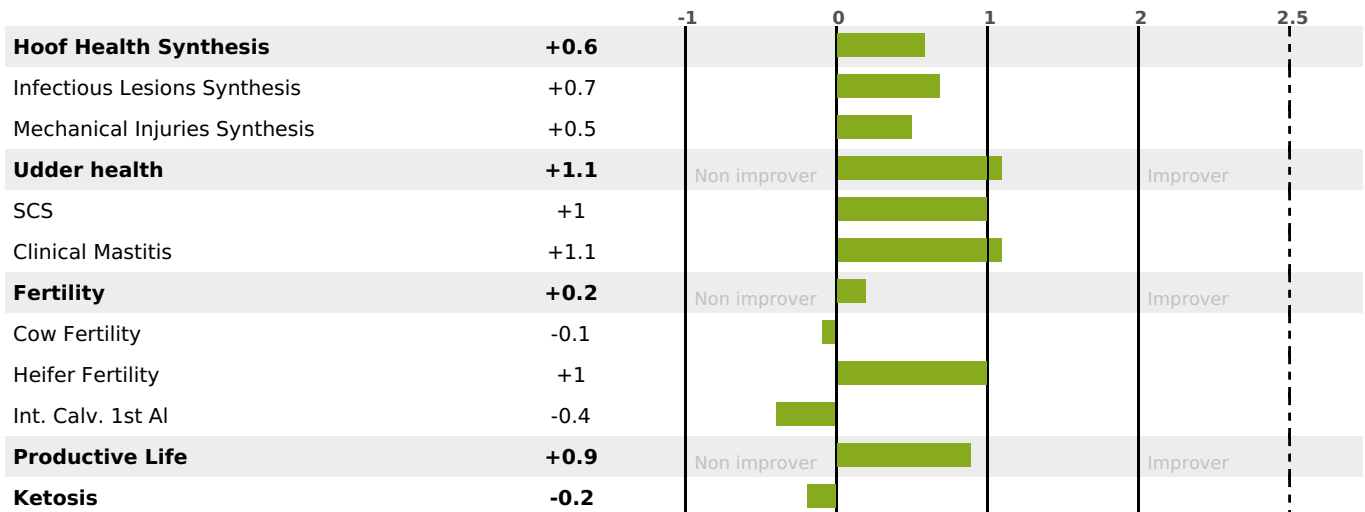

## FUNCTIONAL

MILCA : MIF / MTCP : MTF  
MTETR : MTRC

CALV. EASE	D. CALV. EASE	CALF VIT	D. CALF VIT.
95	95	95	95

## HEALTH

NEW

6 daughter(s) - 6 Herd(s) - **Reliability**

**64**

FR 2520947891 - N° 96015  
 BREEDER : GAEC MAUGAIN DES GRANGES D ARC  
 DAM : MARQUISE  
 3-305 8708KG 36 32,7