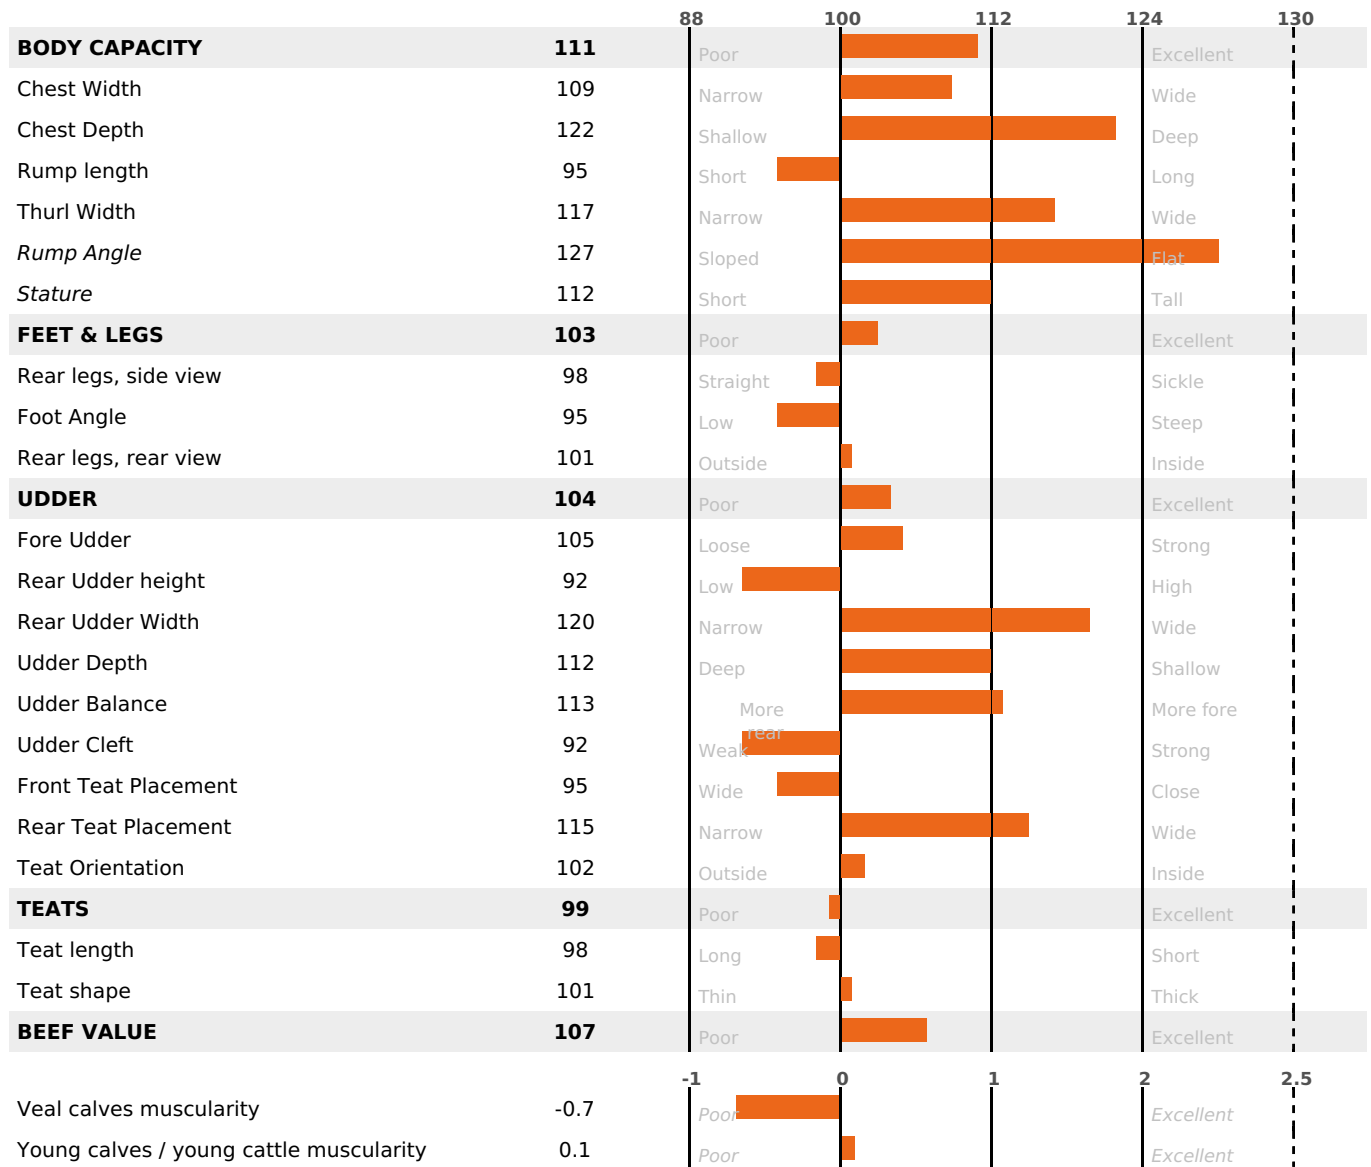

## PRODUCTION

Milk Synthesis **+65**

2 daughter(s) - 2 Herd(s) - **Rel. 76%**

MILK	PROT. (KG)	FAT (KG)	PROT. (%)	FAT (%)	DIGER	K-CAS	B-CAS
+1699	+60	+41	+0.04	-0.4	1	AB	A1A2

## FUNCTIONAL

MILCA : MIF / MTCP : MTF  
MTETR : MTRC

CALV. EASE	D. CALV. EASE	CALF VIT	D. CALF VIT.
95	95	95	95

## HEALTH

NEW

6 daughter(s) - 6 Herd(s) - **Reliability**

**64**

FR 2520947891 - N° 96015  
 BREEDER : GAEC MAUGAIN DES GRANGES D ARC  
 DAM : MARQUISE  
 3-305 8708KG 36 32,7