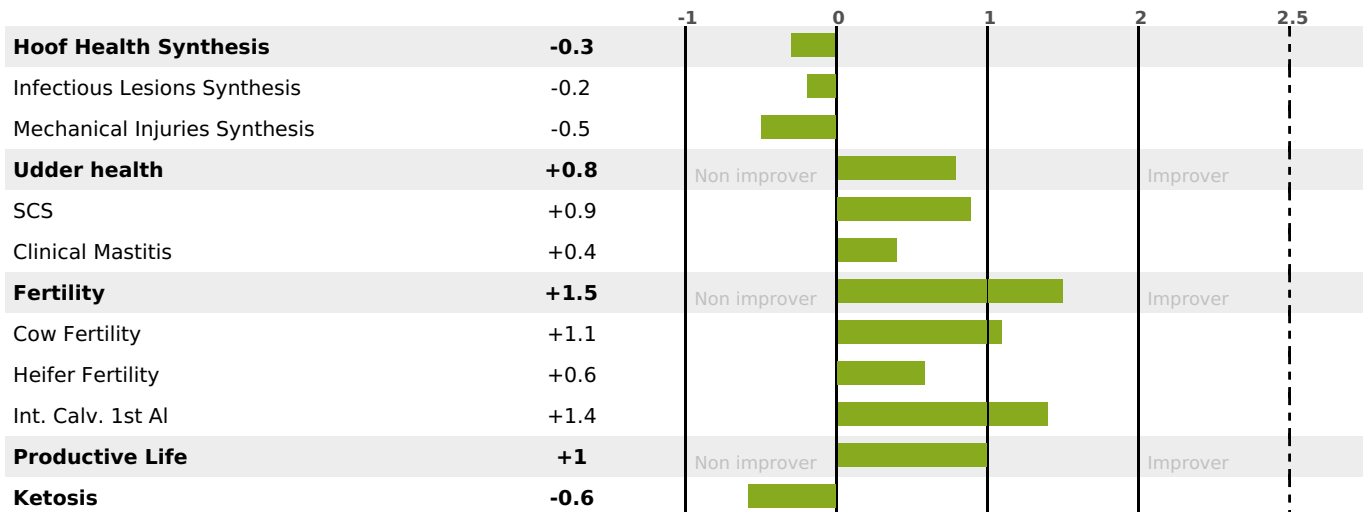

PRODUCTION

Milk Synthesis **+38**

daughter(s) - Herd(s) - **Rel. 76%**

MILK	PROT. (KG)	FAT (KG)	PROT. (%)	FAT (%)	DIGER	K-CAS	B-CAS
+880	+29	+48	-0.02	+0.17	0.3	AB	A1A2

FUNCTIONAL

MILCA : MIF / MTCP : MTF
MTETR : MTRF

CALV. EASE	D. CALV. EASE	CALF VIT	D. CALF VIT.
95	95	95	95

HEALTH

NEW

daughter(s) - Herd(s) - **Reliability 67**

FR 7036861352 - N° 97273
 BREEDER : GAEC GIRARDEY
 DAM : 047 NICOLE
 2-305 9145KG 38,4 39,3