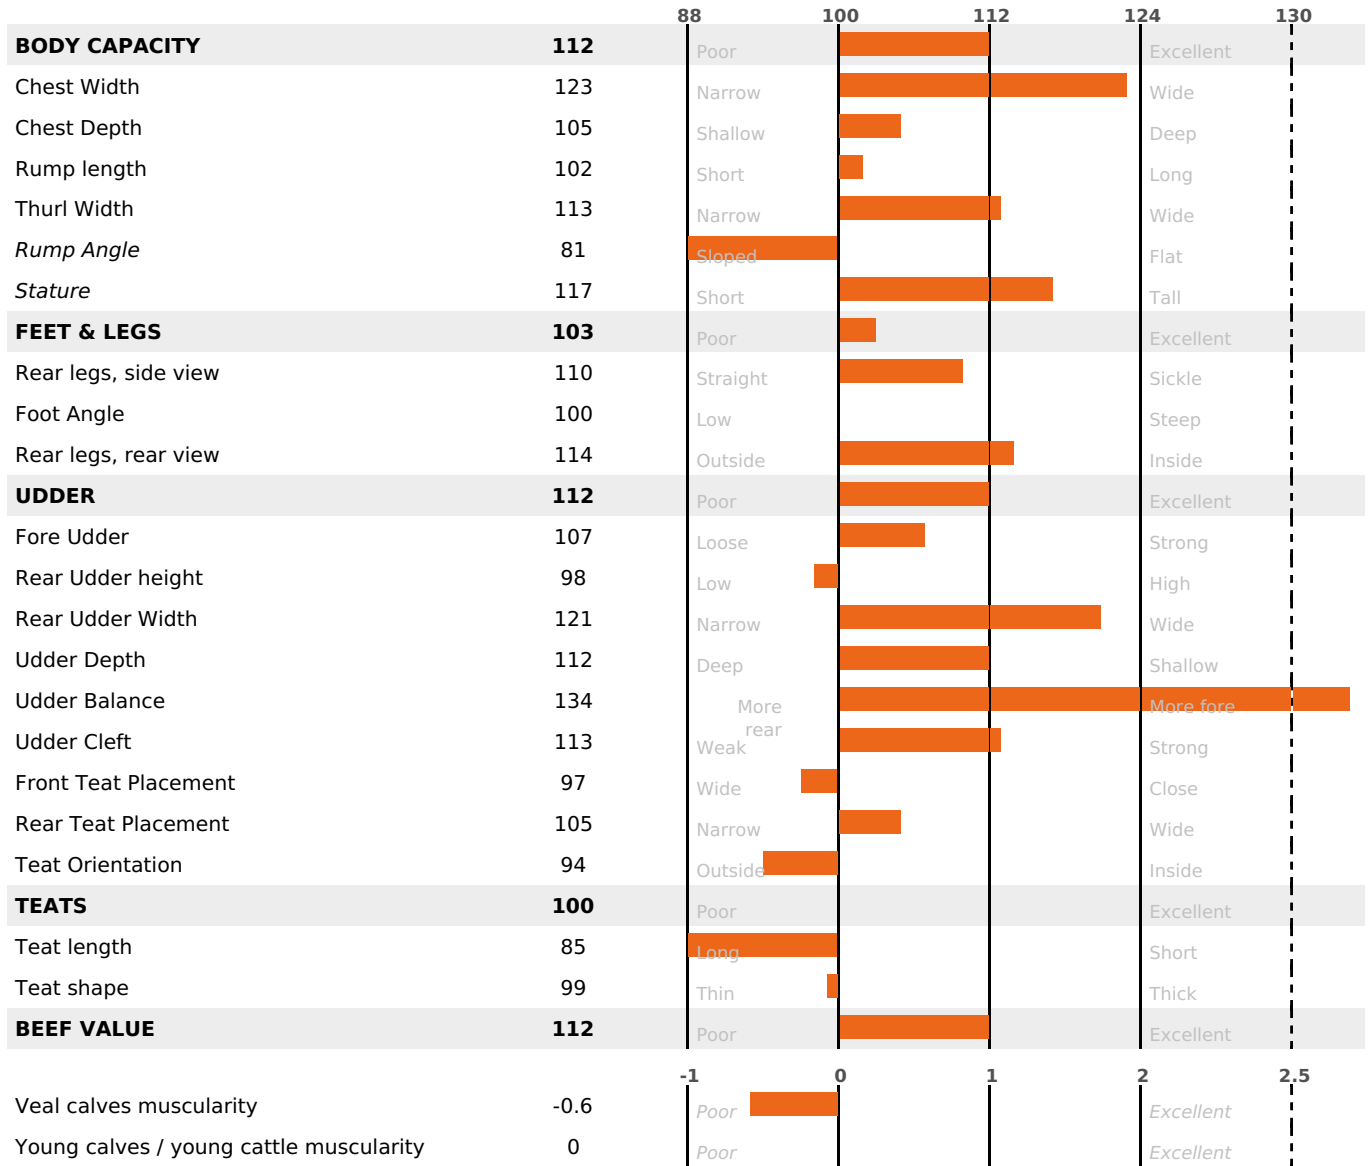

PRODUCTION

Milk Synthesis **+38**

daughter(s) - Herd(s) - **Rel. 76%**

MILK	PROT. (KG)	FAT (KG)	PROT. (%)	FAT (%)	DIGER	K-CAS	B-CAS
+880	+29	+48	-0.02	+0.17	0.3	AB	A1A2

FUNCTIONAL

MILCA : MIF / MTCP : MTF
MTETR : MTRF

CALV. EASE	D. CALV. EASE	CALF VIT	D. CALF VIT.
95	95	95	95

HEALTH

NEW

daughter(s) - Herd(s) - **Reliability 67**

FR 7036861352 - N° 97273
 BREEDER : GAEC GIRARDEY
 DAM : 047 NICOLE
 2-305 9145KG 38,4 39,3