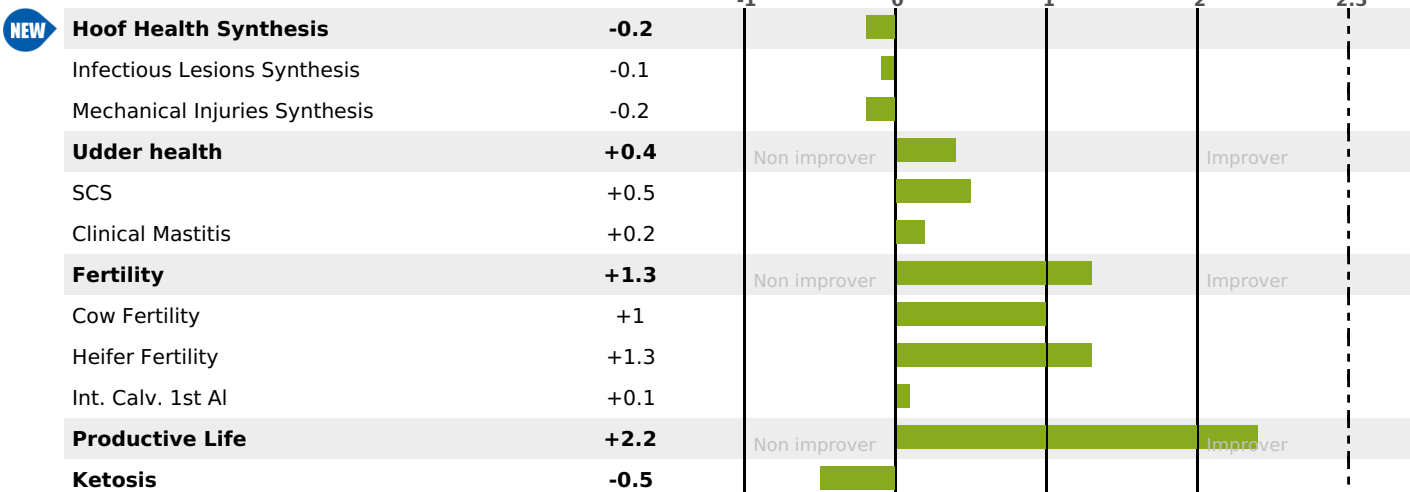

Milk Synthesis **+45**

daughter(s) - Herd(s) - **Rel. 77%**

MILK	PROT. (KG)	FAT (KG)	PROT. (%)	FAT (%)	DIGER	K-CAS	B-CAS
+1324	+35	+58	-0.11	+0.1	-0.1	AB	A1A2

FUNCTIONAL

MILCA : MIC / MTCP : MTF

MTETR : MTRF

CALV. EASE	D. CALV. EASE	CALF VIT	D. CALF VIT.
95	95	95	95

HEALTH

daughter(s) - Herd(s) - **Reliability 67**

FR 2523532535 - N° 97256
 BREEDER : GAEC DE FRANCHE NORMANDIE
 DAM : JAMBE
 6-305 9335KG 37,8 34,7