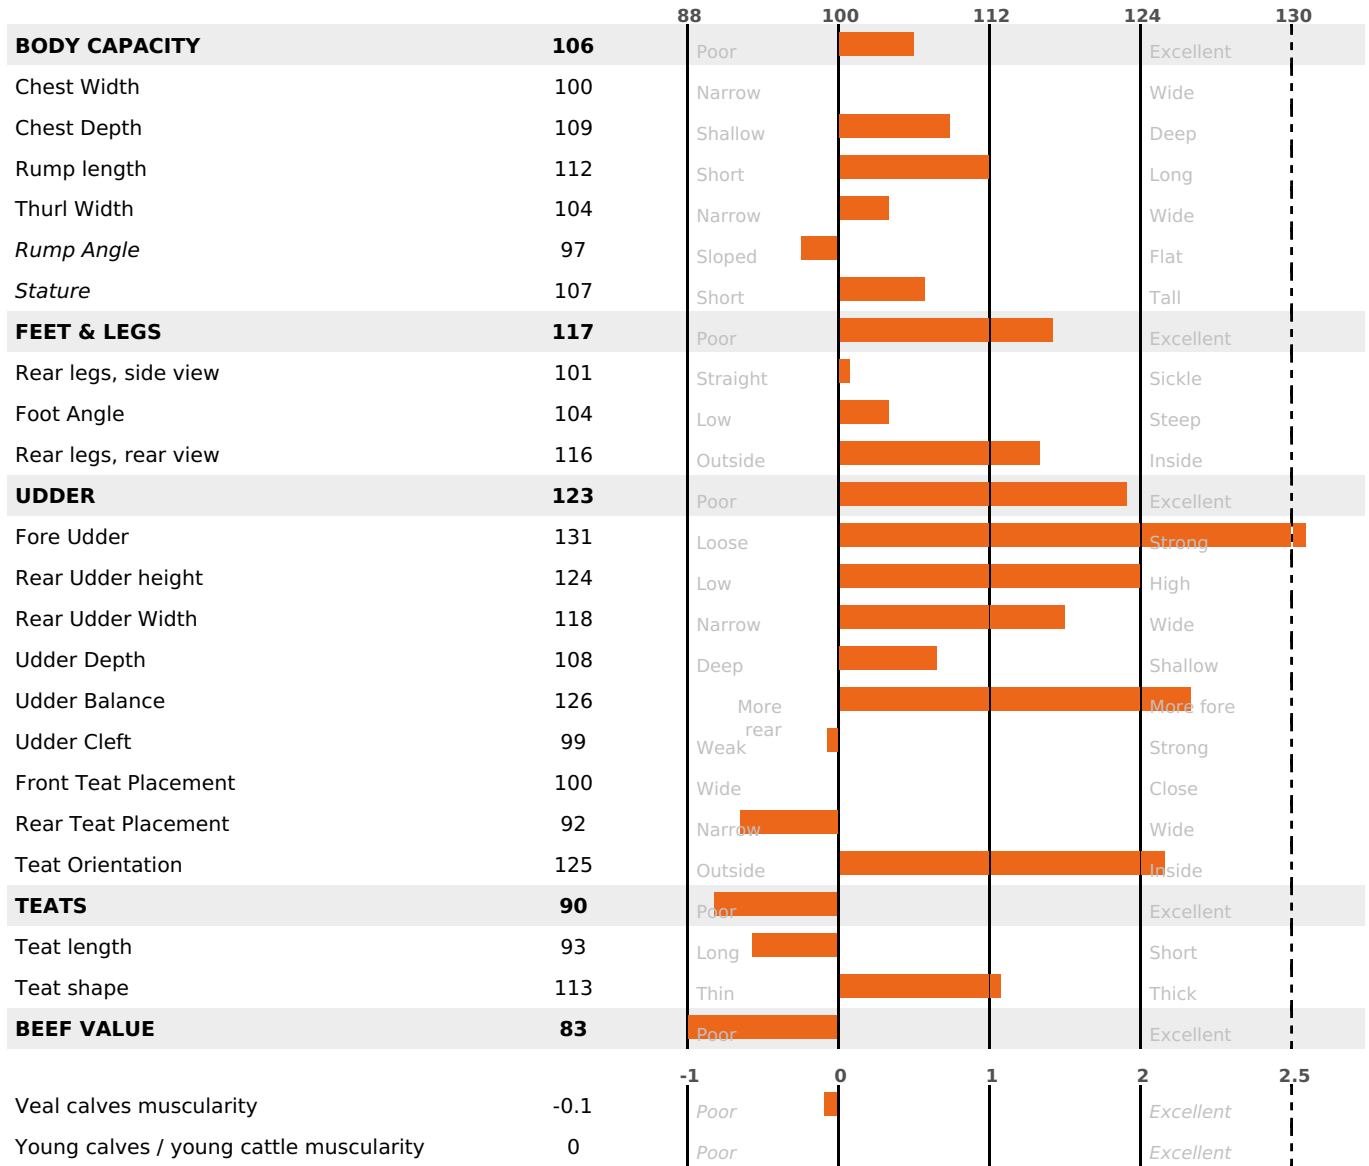

Milk Synthesis **+45**

daughter(s) - Herd(s) - **Rel. 77%**

MILK	PROT. (KG)	FAT (KG)	PROT. (%)	FAT (%)	DIGER	K-CAS	B-CAS
+1324	+35	+58	-0.11	+0.1	-0.1	AB	A1A2

FUNCTIONAL

MILCA : MIC / MTCP : MTF

MTETR : MTRF

CALV. EASE	D. CALV. EASE	CALF VIT	D. CALF VIT.
95	95	95	95

HEALTH

daughter(s) - Herd(s) - **Reliability 67**

FR 2523532535 - N° 97256
 BREEDER : GAEC DE FRANCHE NORMANDIE
 DAM : JAMBE
 6-305 9335KG 37,8 34,7