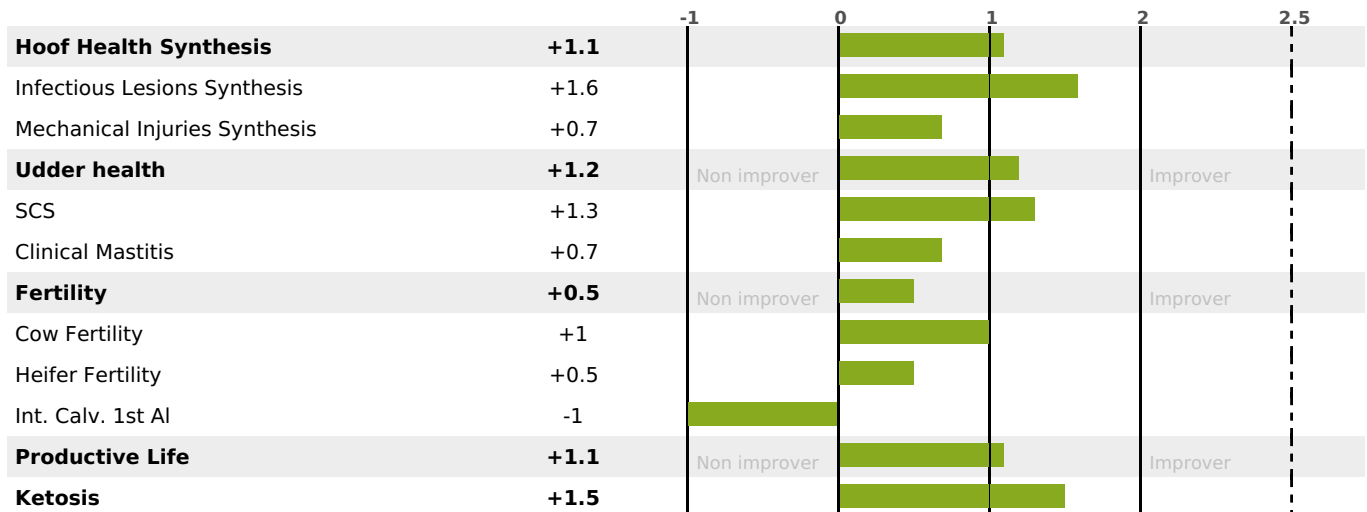

Milk Synthesis **+58**

daughter(s) - Herd(s) - **Rel. 76%**

MILK	PROT. (KG)	FAT (KG)	PROT. (%)	FAT (%)	DIGER	K-CAS	B-CAS
+1216	+50	+43	+0.14	-0.13	-1.6	BB	A1A1

FUNCTIONAL

MILCA : MIF / MTCP : MTF

MTETR : MTRF

CALV. EASE	D. CALV. EASE	CALF VIT	D. CALF VIT.
95	95	95	95

HEALTH

NEW

daughter(s) - Herd(s) - **Reliability 67**

FR 2545009153 - N° 97325
 BREEDER : GAEC LES RAVIERES DU LEVANT
 DAM : OMBRELLE
 3-270 8336KG 33,6 32,3