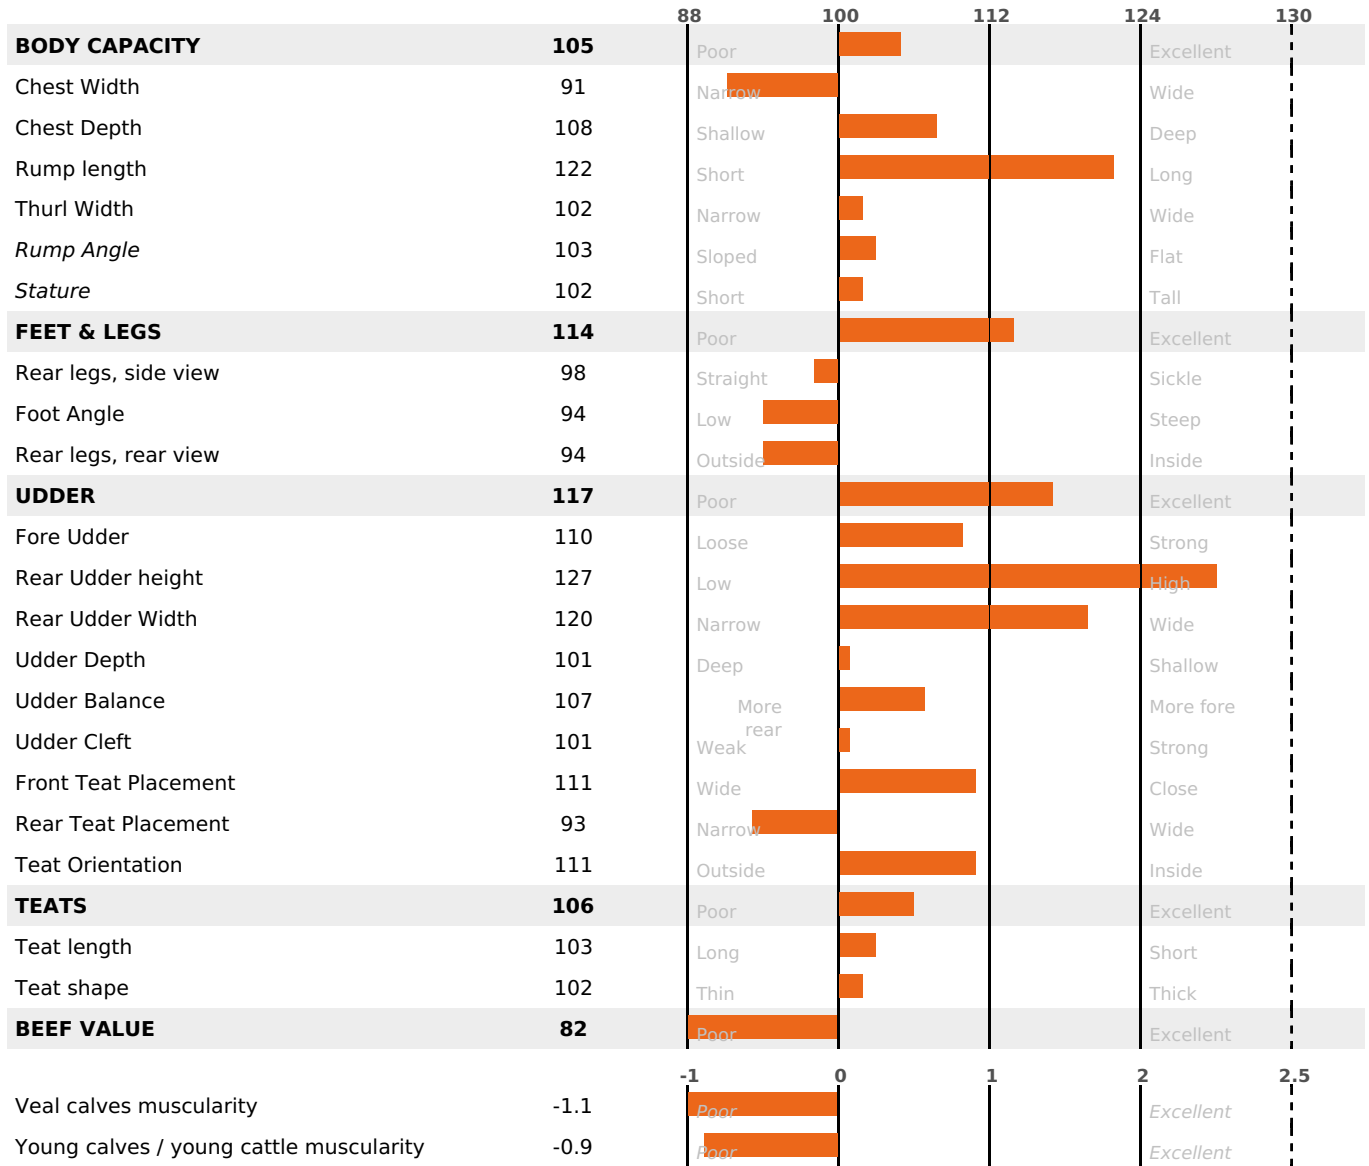

Milk Synthesis **+58**

daughter(s) - Herd(s) - **Rel. 76%**

MILK	PROT. (KG)	FAT (KG)	PROT. (%)	FAT (%)	DIGER	K-CAS	B-CAS
+1216	+50	+43	+0.14	-0.13	-1.6	BB	A1A1

FUNCTIONAL

MILCA : MIF / MTCP : MTF

MTETR : MTRF

CALV. EASE	D. CALV. EASE	CALF VIT	D. CALF VIT.
95	95	95	95

HEALTH

NEW

daughter(s) - Herd(s) - **Reliability 67**

FR 2545009153 - N° 97325
 BREEDER : GAEC LES RAVIERES DU LEVANT
 DAM : OMBRELLE
 3-270 8336KG 33,6 32,3