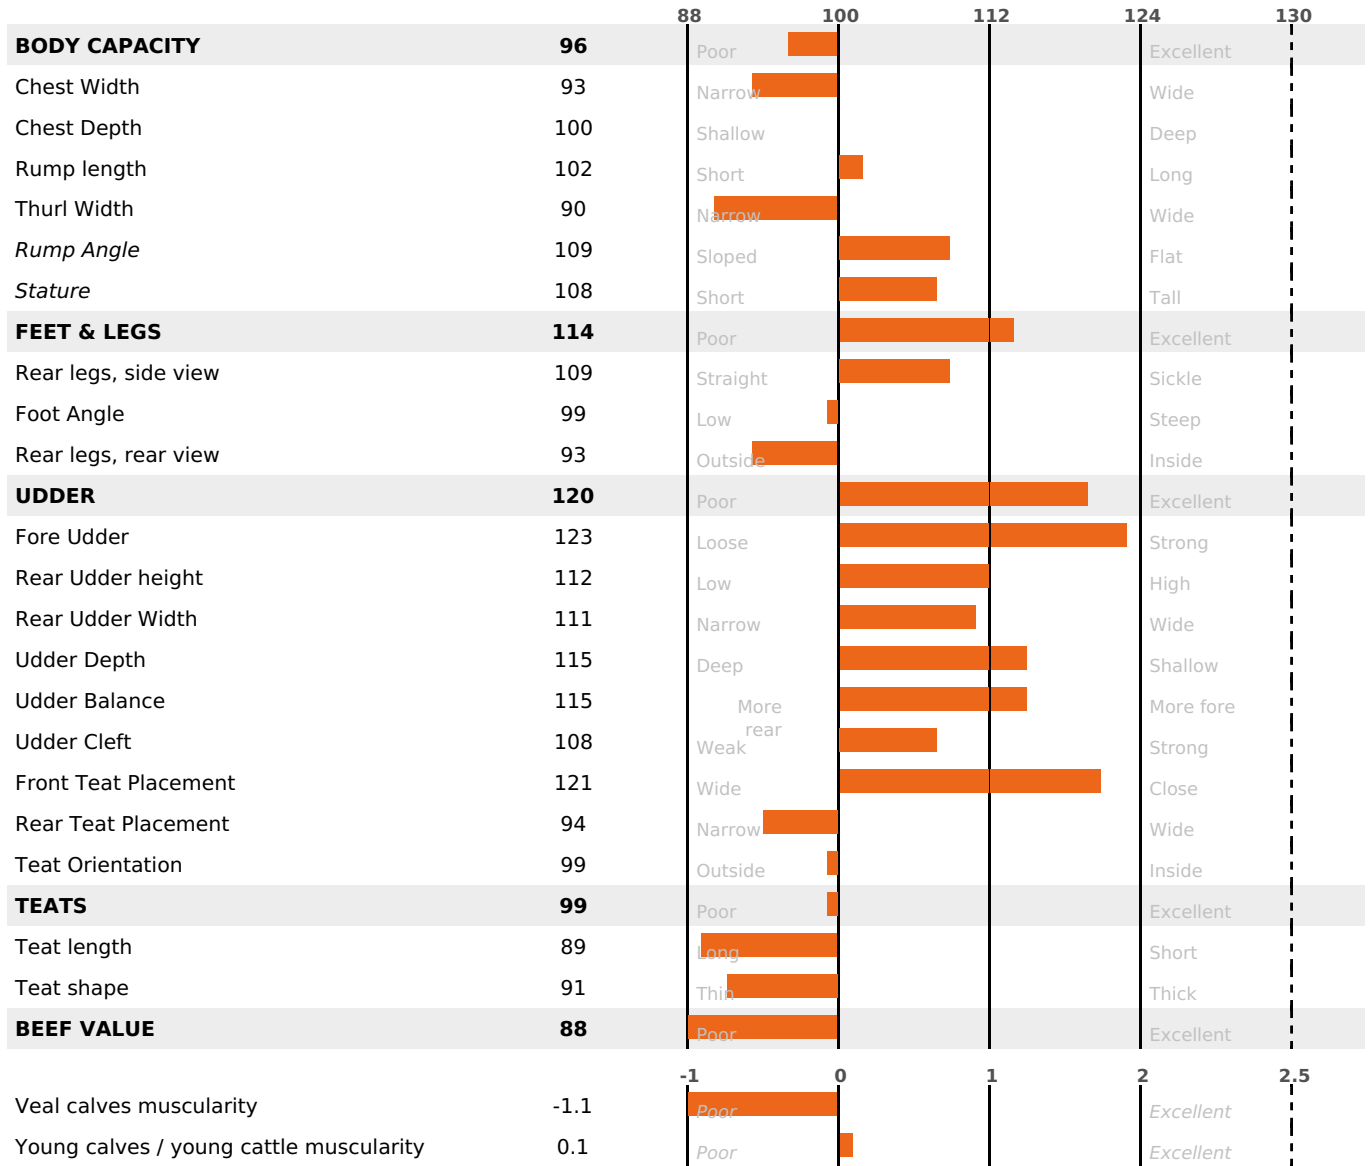

## PRODUCTION

Milk Synthesis **+24**

daughter(s) - Herd(s) - **Rel. 76%**

MILK	PROT. (KG)	FAT (KG)	PROT. (%)	FAT (%)	DIGER	K-CAS	B-CAS
<b>+520</b>	<b>+21</b>	<b>+13</b>	<b>+0.09</b>	<b>-0.07</b>	<b>2.3</b>	<b>AA</b>	<b>A1A2</b>

## FUNCTIONAL

MILCA : MIF / MTCP : MTF  
MTETR : MTRF

CALV. EASE	D. CALV. EASE	CALF VIT	D. CALF VIT.
<b>95</b>	<b>95</b>	<b>95</b>	<b>95</b>

## HEALTH

daughter(s) - Herd(s) - **Reliability 62**

FR 7020539061 - N° 97690

BREEDER : EARL DE BELVEY

DAM : OPERETTE

3-305 8791KG 38 34,1