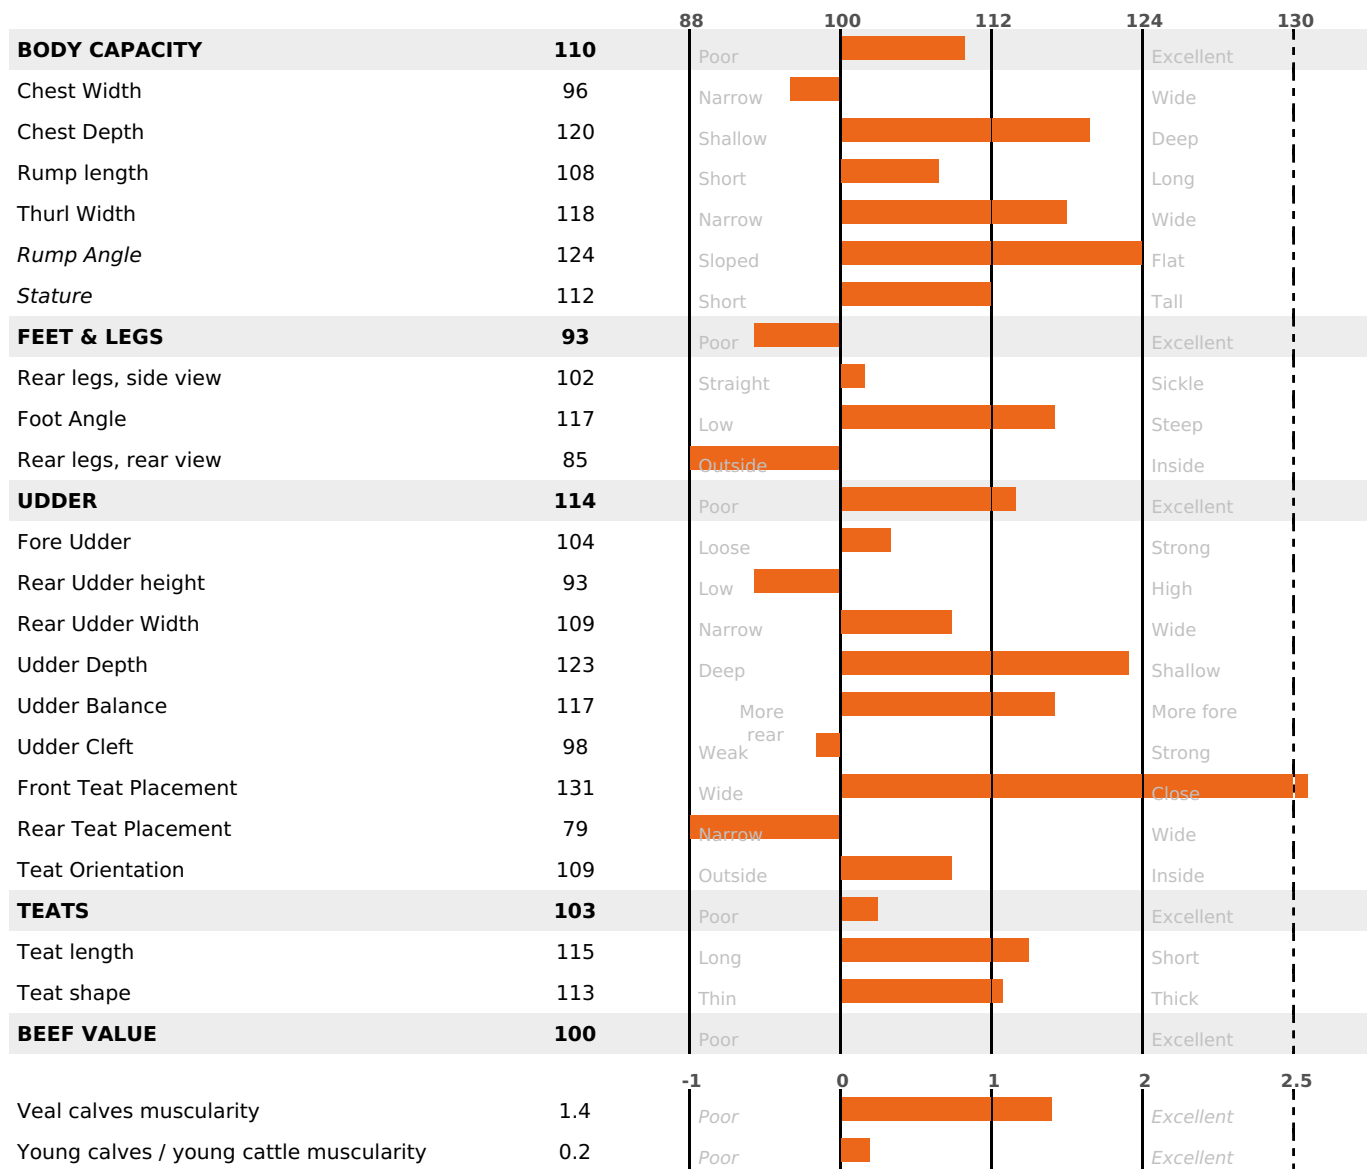

PRODUCTION

Milk Synthesis **+37**

1 daughter(s) - 1 Herd(s) - **Rel. 75%**

MILK	PROT. (KG)	FAT (KG)	PROT. (%)	FAT (%)	DIGER	K-CAS	B-CAS
+530	+33	+16	+0.22	-0.08	-0.9	BB	A2A2

FUNCTIONAL

MILCA : MIF / MTCP : MTF
MTETR : MTRF

CALV. EASE	D. CALV. EASE	CALF VIT	D. CALF VIT.
72	95	95	95

HEALTH

0.1

NEW

1 daughter(s) - 1 Herd(s) - **Reliability**

66

FR 4243028043 - N° 97705

BREEDER : GAEC DU HAUT FOREZ

DAM : OCARINA

2-305 6749KG 38.3 33,6