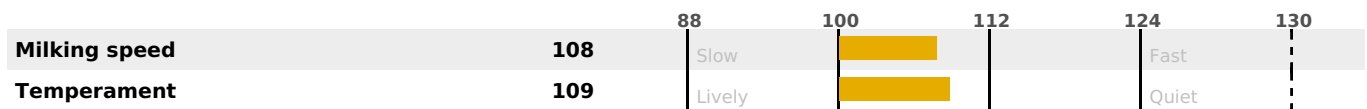

Milk Synthesis **+43**

daughter(s) - Herd(s) - **Rel. 76%**

MILK	PROT. (KG)	FAT (KG)	PROT. (%)	FAT (%)	DIGER	K-CAS	B-CAS
+871	+39	+20	+0.16	-0.2	-0.1	BB	A1A1

FUNCTIONAL

MILCA : MIF / MTCP : MTF
MTETR : MTRF

CALV. EASE	D. CALV. EASE	CALF VIT	D. CALF VIT.
95	95	95	95

HEALTH

daughter(s) - Herd(s) - **Reliability 64**

FR 7031824002 - N° 98321

BREEDER : EARL LE CLOS

DAM : ORPHEE

2-305 7076KG 39,8 35,8