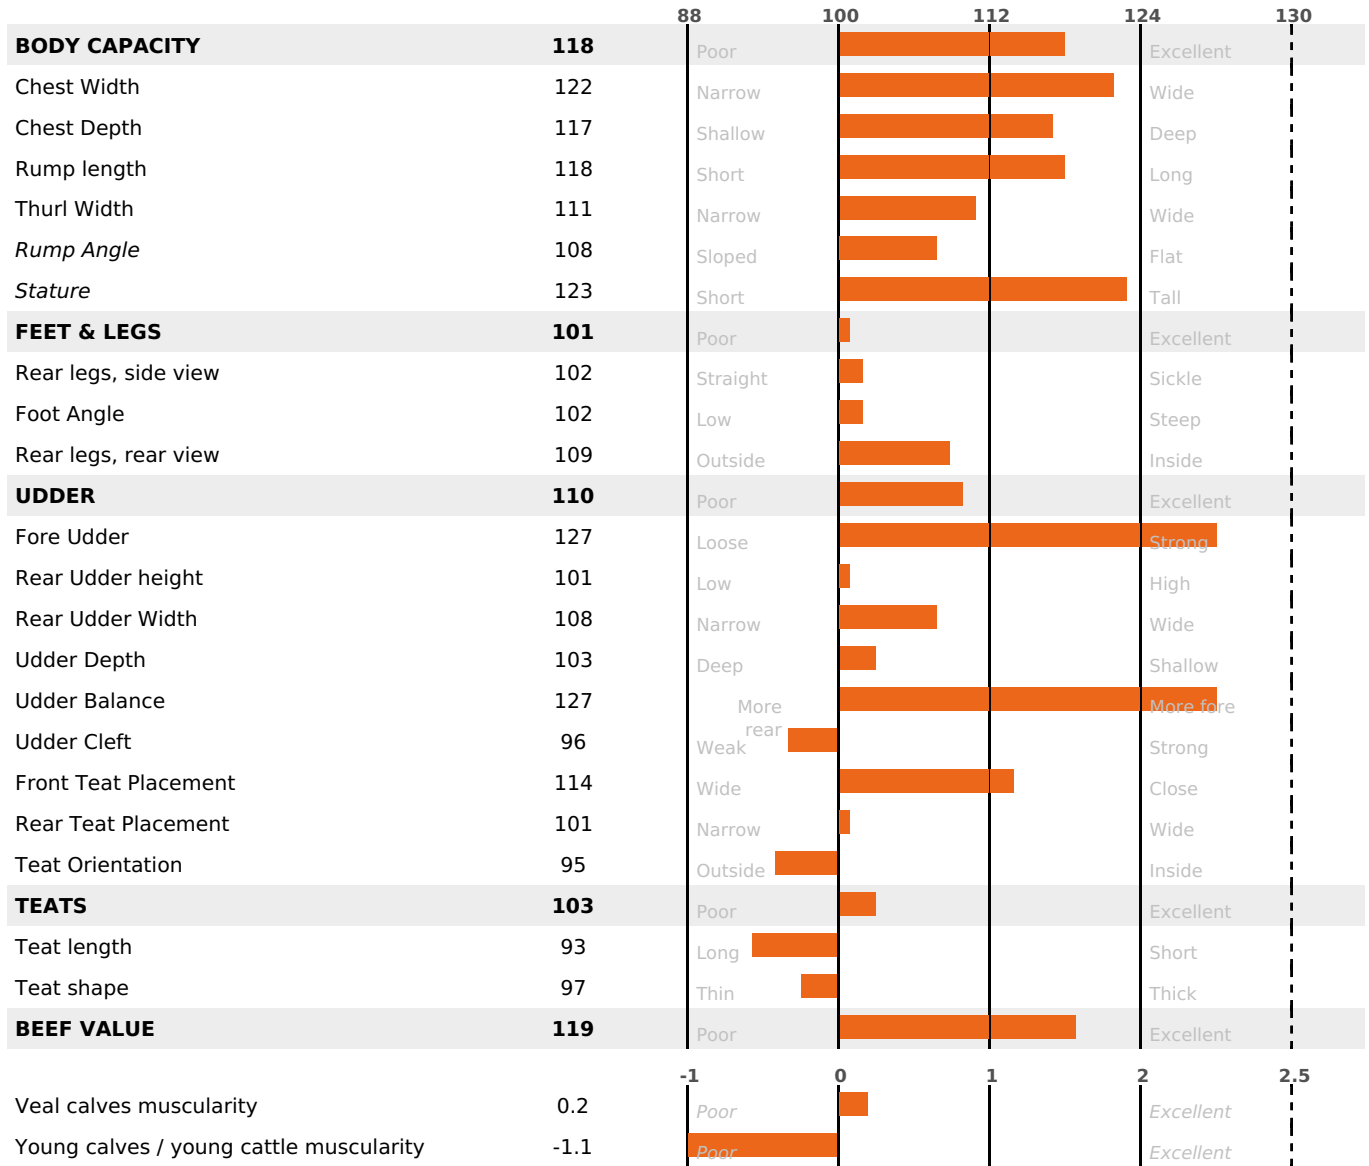

Milk Synthesis **+43**

daughter(s) - Herd(s) - **Rel. 76%**

MILK	PROT. (KG)	FAT (KG)	PROT. (%)	FAT (%)	DIGER	K-CAS	B-CAS
+871	+39	+20	+0.16	-0.2	-0.1	BB	A1A1

FUNCTIONAL

MILCA : MIF / MTCP : MTF
MTETR : MTRF

CALV. EASE	D. CALV. EASE	CALF VIT	D. CALF VIT.
95	95	95	95

HEALTH

daughter(s) - Herd(s) - **Reliability 64**

FR 7031824002 - N° 98321

BREEDER : EARL LE CLOS

DAM : ORPHEE

2-305 7076KG 39,8 35,8