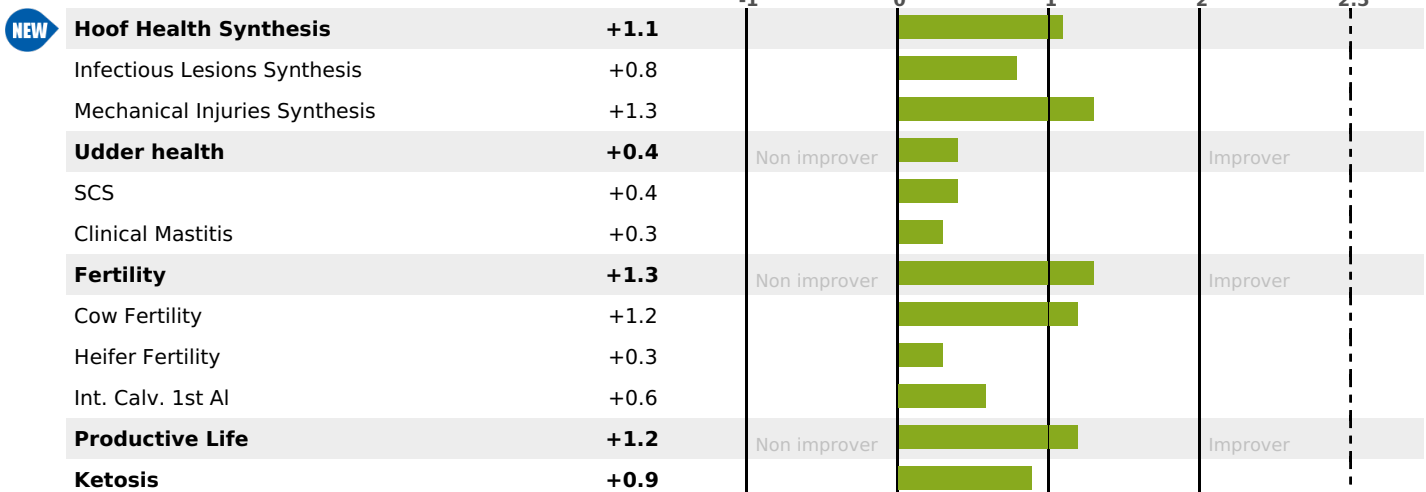

Milk Synthesis **+43**

daughter(s) - Herd(s) - **Rel. 76%**

MILK	PROT. (KG)	FAT (KG)	PROT. (%)	FAT (%)	DIGER	K-CAS	B-CAS
+871	+39	+20	+0.16	-0.2	-0.1	BB	A1A1

FUNCTIONAL

MILCA : MIF / MTCP : MTF
MTETR : MTRF

CALV. EASE	D. CALV. EASE	CALF VIT	D. CALF VIT.
95	95	95	95

HEALTH

daughter(s) - Herd(s) - **Reliability 64**

FR 7031824002 - N° 98321

BREEDER : EARL LE CLOS

DAM : ORPHEE

2-305 7076KG 39,8 35,8