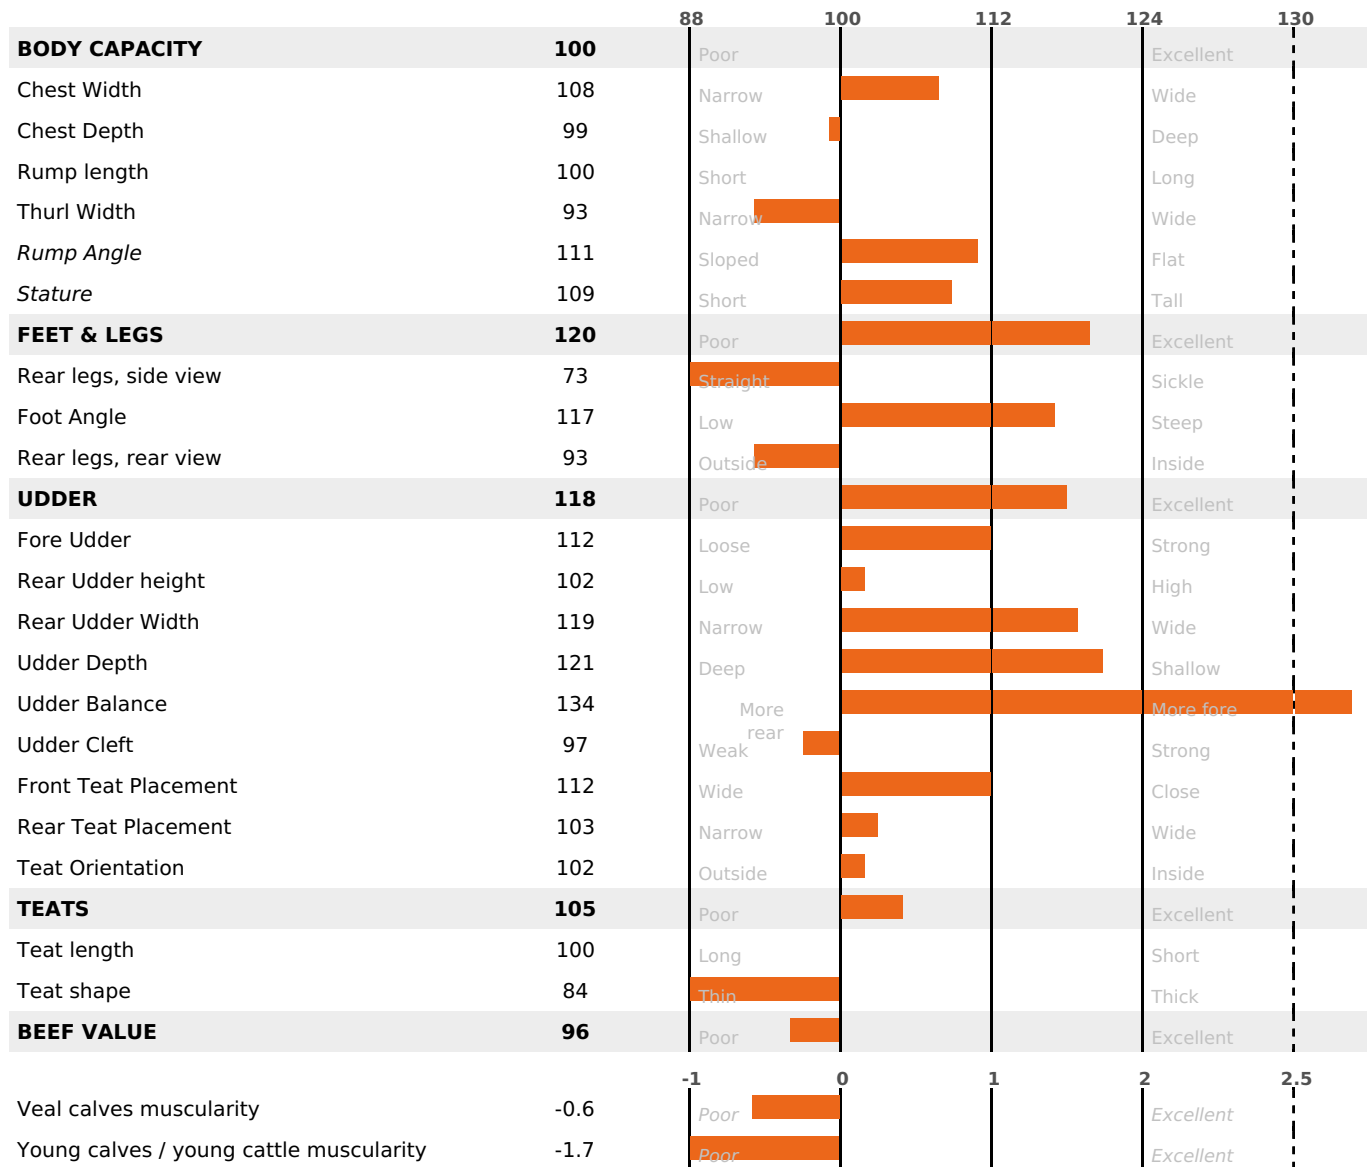

## PRODUCTION

Milk Synthesis **+57**

daughter(s) - Herd(s) - **Rel. 76%**

MILK	PROT. (KG)	FAT (KG)	PROT. (%)	FAT (%)	DIGER	K-CAS	B-CAS
+1587	+50	+51	-0.05	-0.24	1.7	AB	A1A2

## FUNCTIONAL

MILCA : MIF / MTCP : MTF

MTETR : MTRF

CALV. EASE	D. CALV. EASE	CALF VIT	D. CALF VIT.
95	89	95	95

## HEALTH

NEW

daughter(s) - Herd(s) - **Reliability 66**

FR 7041104299 - N° 98299  
 BREEDER : EARL DES LOCHERES  
 DAM : NUPZIE  
 2-280 9082KG 35,2 33,9