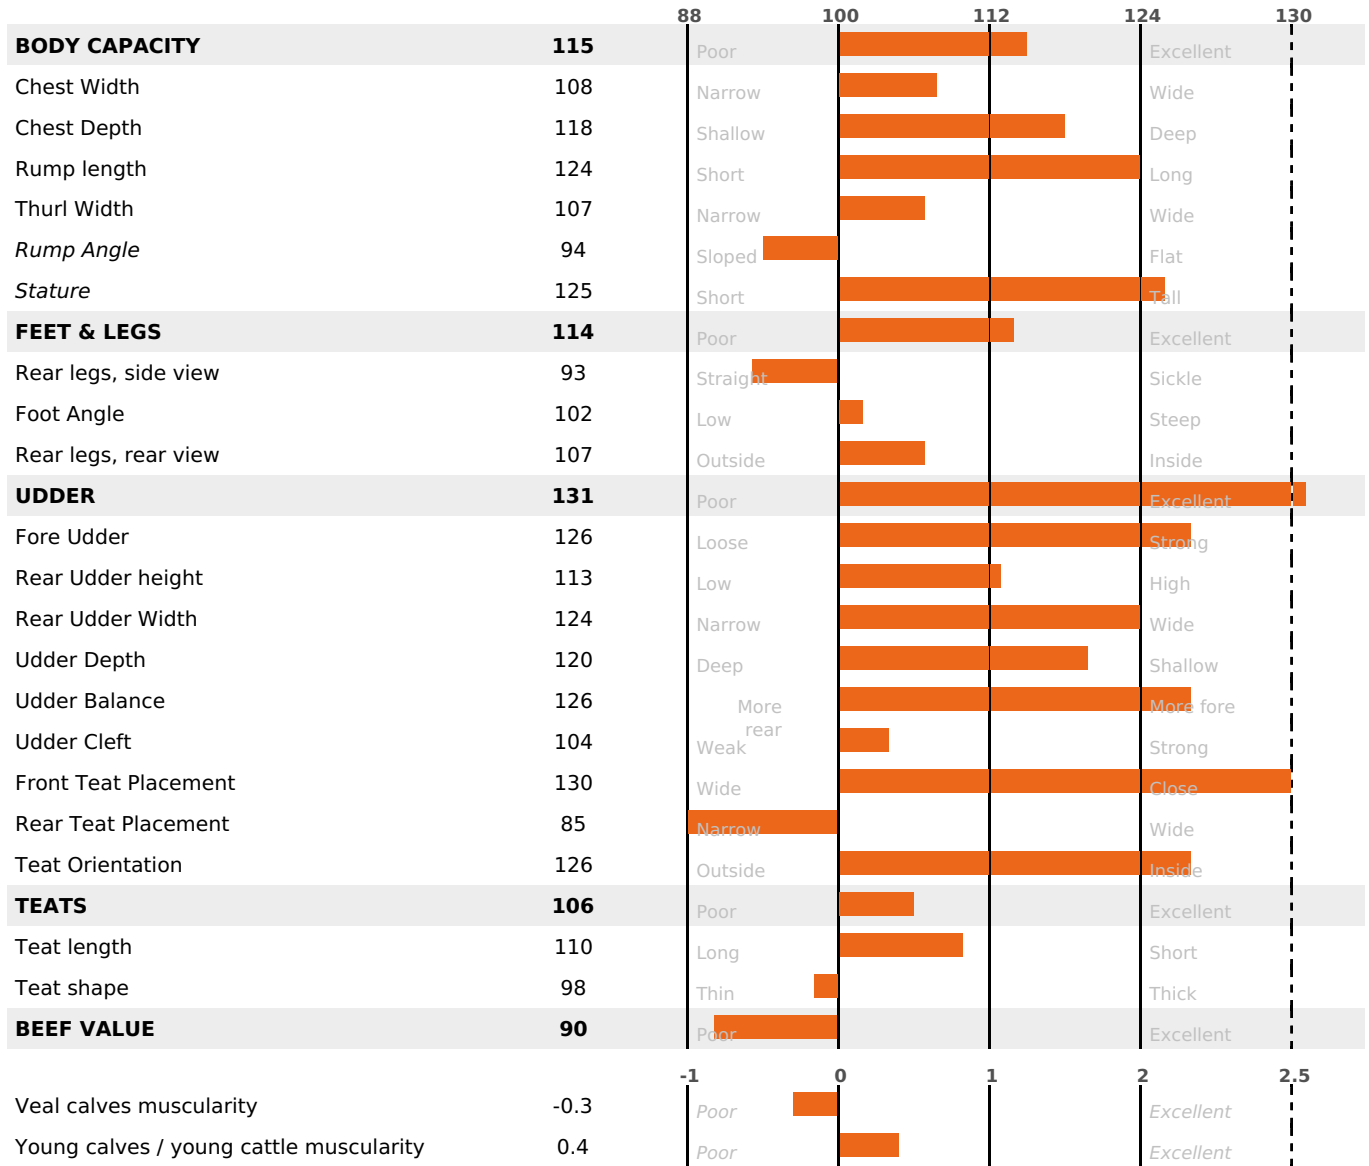

daughter(s) - Herd(s) - **Rel. 76%**

MILK	PROT. (KG)	FAT (KG)	PROT. (%)	FAT (%)	DIGER	K-CAS	B-CAS
+999	+44	+26	+0.17	-0.19	2	AB	A1A2

FUNCTIONAL

MILCA : MIF / MTCP : MTF
MTETR : MTRF

CALV. EASE	D. CALV. EASE	CALF VIT	D. CALF VIT.
95	95	95	95

HEALTH

daughter(s) - Herd(s) - **Reliability 66**

FR 2525114377 - N° 97680
BREEDER : GAEC DE L'ETANG FOISSIAT
DAM : OBSESSION
2-305 9972KG 41,3 39,8