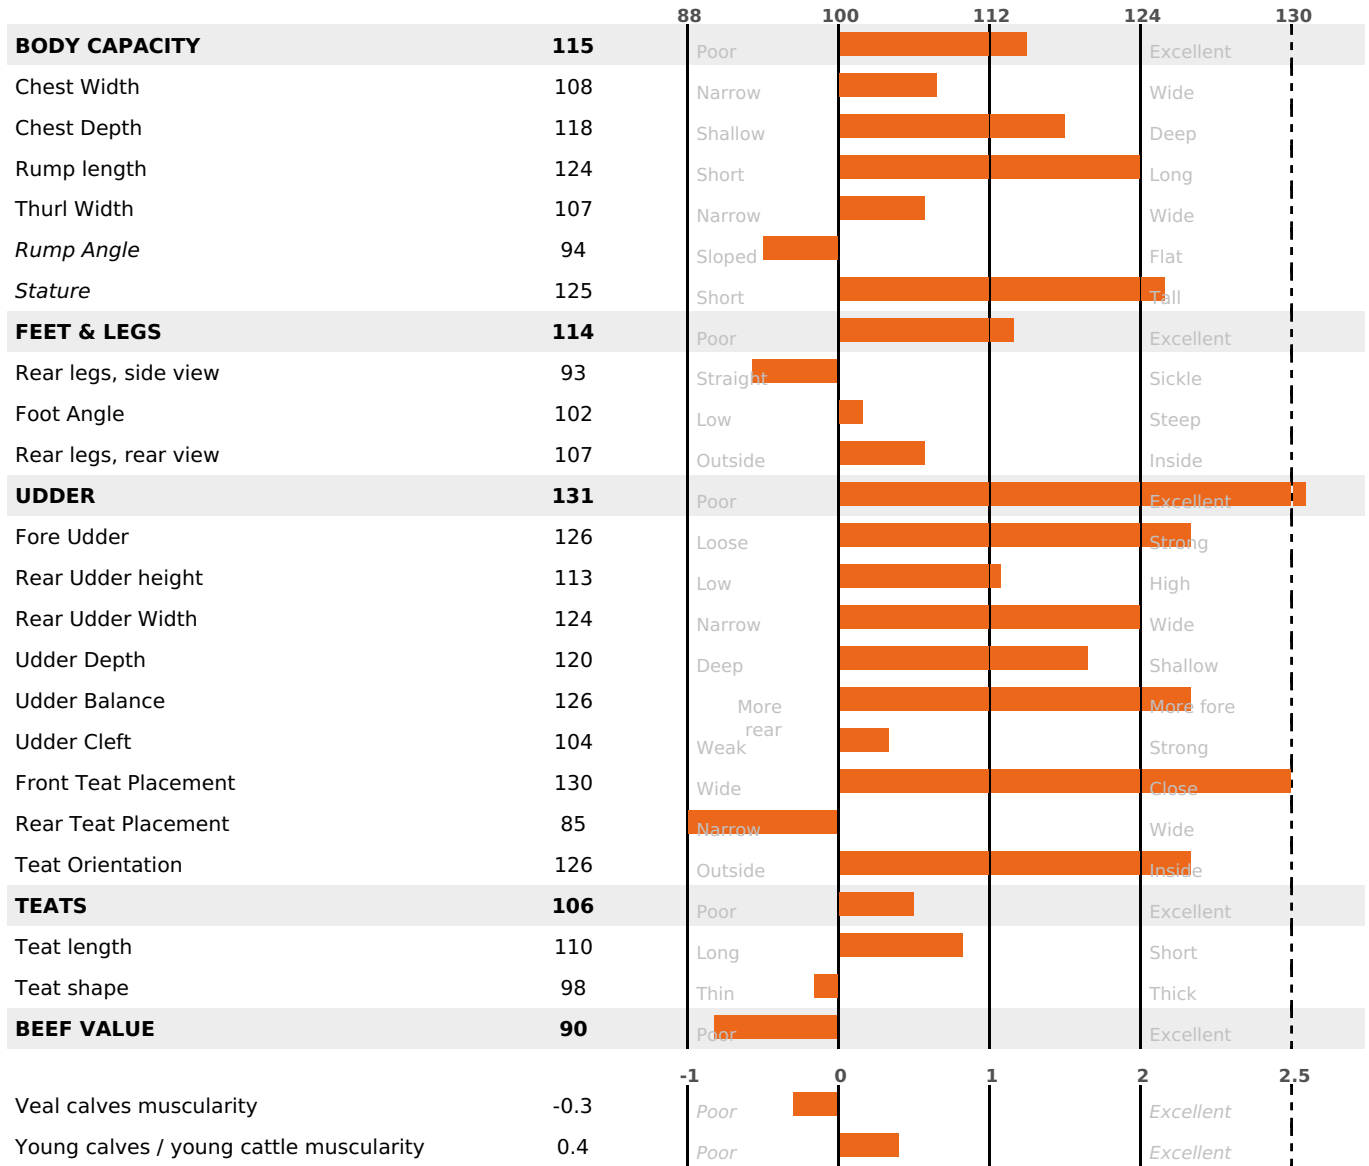

## PRODUCTION

Milk Synthesis **+49**

daughter(s) - Herd(s) - **Rel. 76%**

MILK	PROT. (KG)	FAT (KG)	PROT. (%)	FAT (%)	DIGER	K-CAS	B-CAS
<b>+999</b>	<b>+44</b>	<b>+26</b>	<b>+0.17</b>	<b>-0.19</b>	<b>2</b>	<b>AB</b>	<b>A1A2</b>

## FUNCTIONAL

MILCA : MIF / MTCP : MTF  
MTETR : MTRF

CALV. EASE	D. CALV. EASE	CALF VIT	D. CALF VIT.
<b>95</b>	<b>95</b>	<b>95</b>	<b>95</b>

## HEALTH

daughter(s) - Herd(s) - **Reliability 66**

FR 2525114377 - N° 97680  
 BREEDER : GAEC DE L'ETANG FOISSIAT  
 DAM : OBSESSION  
 2-305 9972KG 41,3 39,8