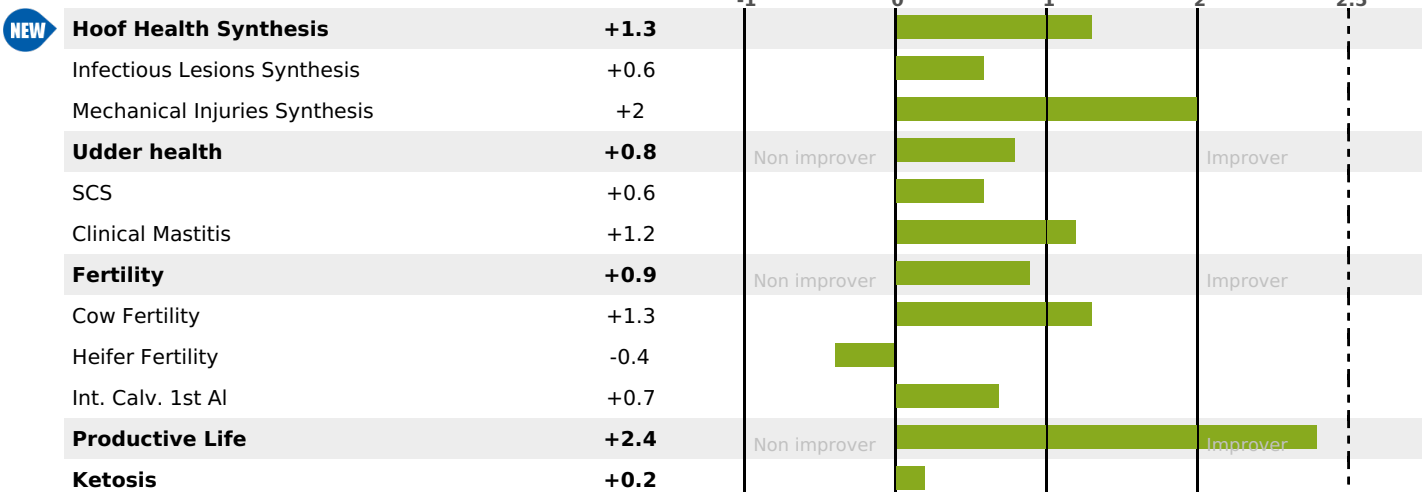

daughter(s) - Herd(s) - **Rel. 76%**

MILK	PROT. (KG)	FAT (KG)	PROT. (%)	FAT (%)	DIGER	K-CAS	B-CAS
+999	+44	+26	+0.17	-0.19	2	AB	A1A2

FUNCTIONAL

MILCA : MIF / MTCP : MTF
MTETR : MTRF

CALV. EASE	D. CALV. EASE	CALF VIT	D. CALF VIT.
95	95	95	95

HEALTH

daughter(s) - Herd(s) - **Reliability 66**

FR 2525114377 - N° 97680
BREEDER : GAEC DE L'ETANG FOISSIAT
DAM : OBSESSION
2-305 9972KG 41,3 39,8