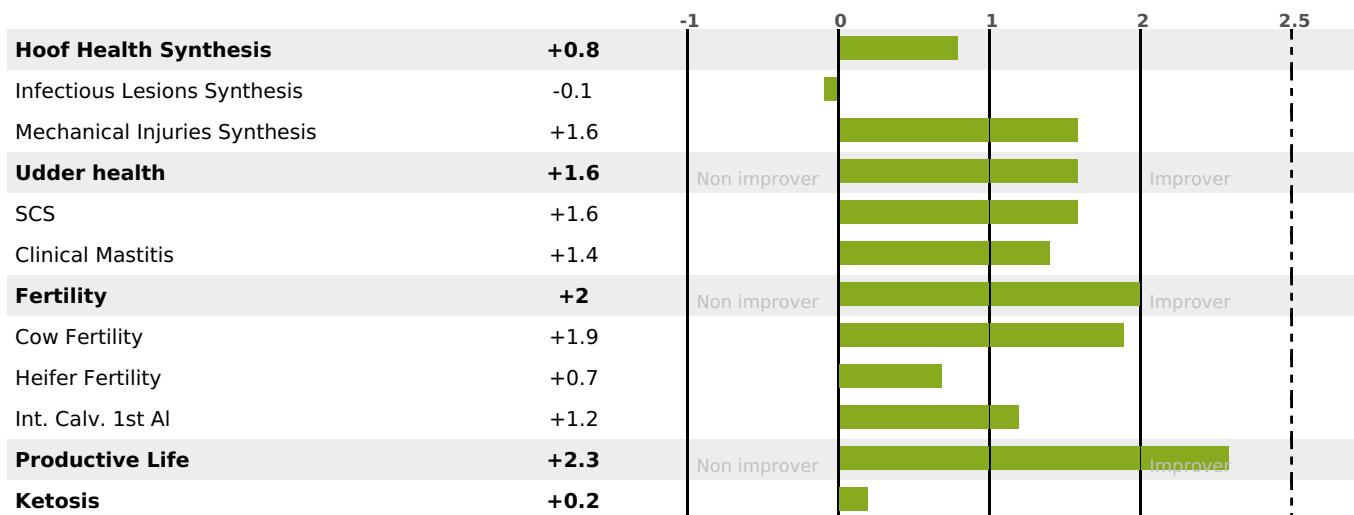

PRODUCTION

Milk Synthesis **+47**

daughter(s) - Herd(s) - **Rel. 76%**

MILK	PROT. (KG)	FAT (KG)	PROT. (%)	FAT (%)	DIGER	K-CAS	B-CAS
+1084	+40	+38	+0.09	-0.08	-1.8	AB	A1A2

FUNCTIONAL

MILCA : MIF / MTCP : MTF

MTETR : MTRF

CALV. EASE	D. CALV. EASE	CALF VIT	D. CALF VIT.
95	95	95	95

HEALTH

NEW

daughter(s) - Herd(s) - **Reliability 65**

FR 7120200934 - N° 97274

BREEDER : GAEC DU PETIT DOMAINE

DAM : OGAZELLE