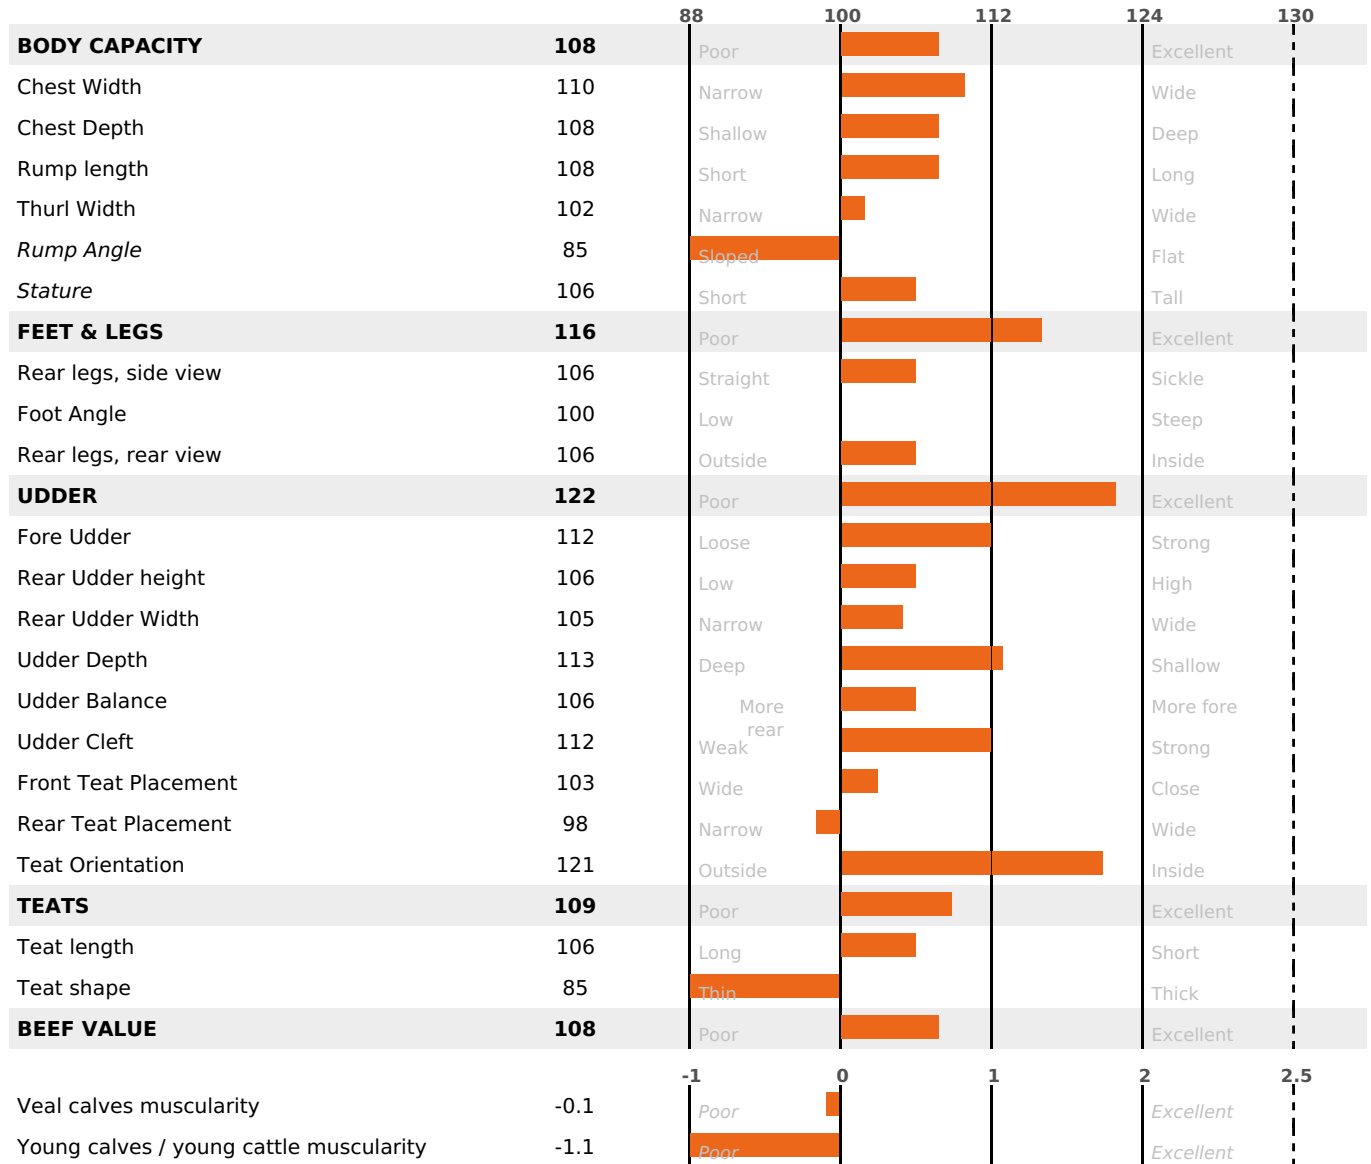

PRODUCTION

Milk Synthesis **+47**

daughter(s) - Herd(s) - **Rel. 76%**

MILK	PROT. (KG)	FAT (KG)	PROT. (%)	FAT (%)	DIGER	K-CAS	B-CAS
+1084	+40	+38	+0.09	-0.08	-1.8	AB	A1A2

FUNCTIONAL

MILCA : MIF / MTCP : MTF

MTETR : MTRF

CALV. EASE	D. CALV. EASE	CALF VIT	D. CALF VIT.
95	95	95	95

HEALTH

NEW

daughter(s) - Herd(s) - **Reliability 65**

FR 7120200934 - N° 97274

BREEDER : GAEC DU PETIT DOMAINE

DAM : OGAZELLE

1-305 7688KG 40,8 36,3