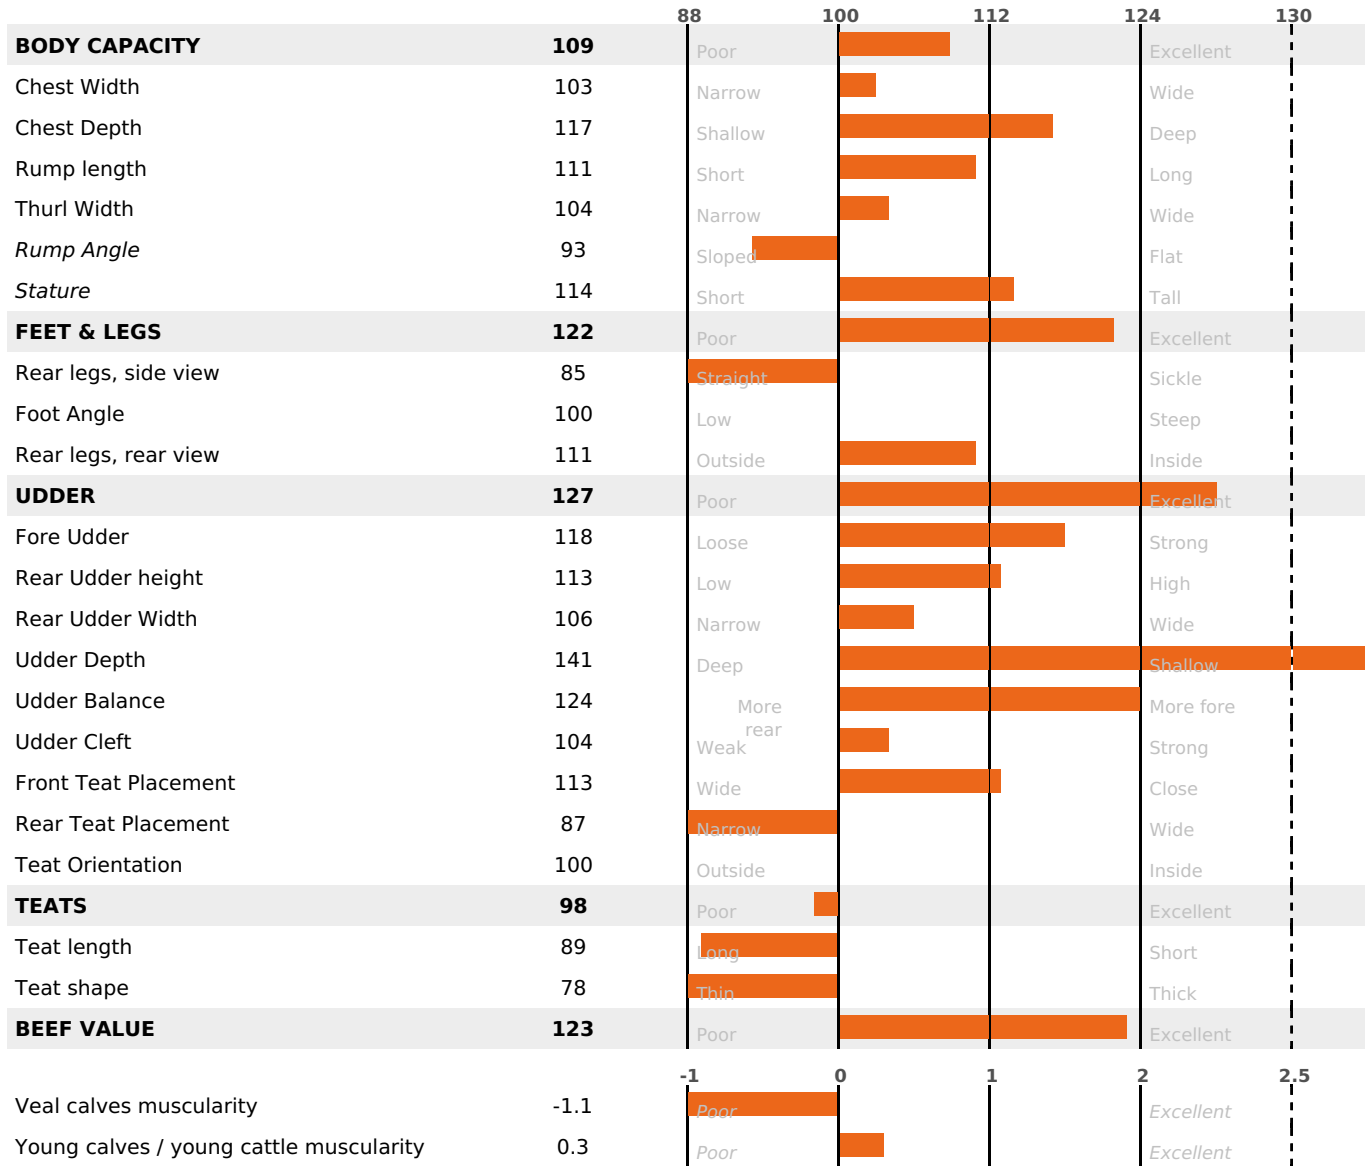

Milk Synthesis **+39**

daughter(s) - Herd(s) - **Rel. 76%**

MILK	PROT. (KG)	FAT (KG)	PROT. (%)	FAT (%)	DIGER	K-CAS	B-CAS
+946	+32	+39	-0.01	+0.04	-0.8	AB	A2A2

FUNCTIONAL

MILCA : MIF / MTCP : MTF

MTETR : MTRF

CALV. EASE	D. CALV. EASE	CALF VIT	D. CALF VIT.
95	95	95	95

HEALTH

NEW

daughter(s) - Herd(s) - **Reliability 66**

FR 7028283245 - N° 98835

BREEDER : GAEC DE POMEYRIEUX

DAM : PAILLETTE

2-305 9444KG 36,2 36,9