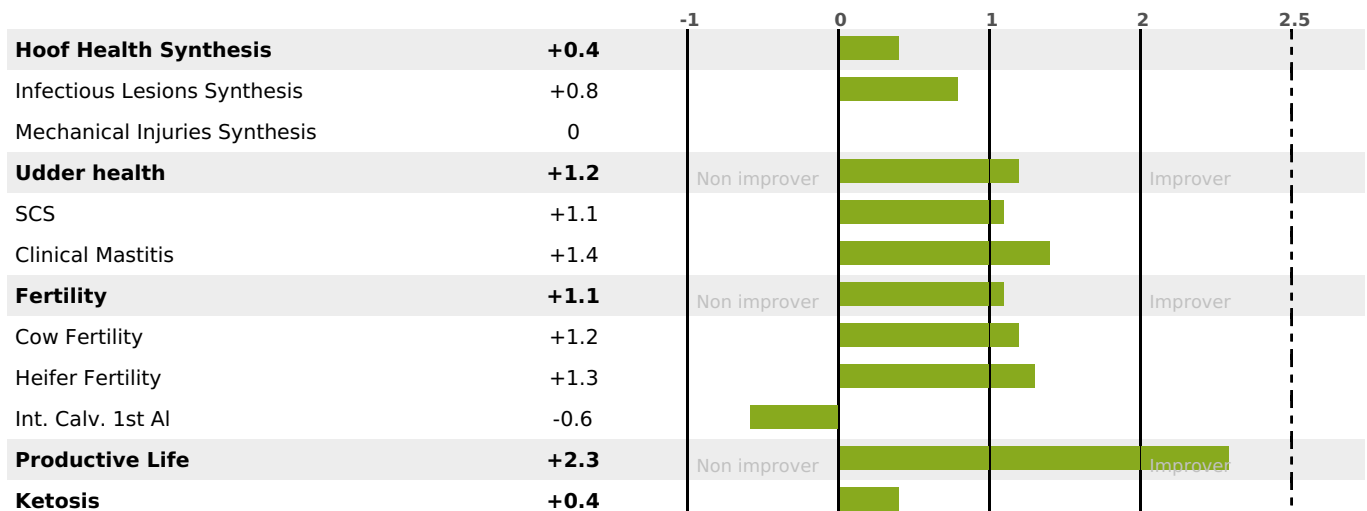

GRAZING

PRODUCTION

Milk Synthesis **+33**

daughter(s) - Herd(s) - **Rel. 77%**

MILK	PROT. (KG)	FAT (KG)	PROT. (%)	FAT (%)	DIGER	K-CAS	B-CAS
+845	+27	+33	-0.03	0	-1	AB	A2A2

FUNCTIONAL

MILCA : MIF / MTCP : MTF
MTETR : MTRF

CALV. EASE	D. CALV. EASE	CALF VIT	D. CALF VIT.
95	95	95	95

HEALTH

2.7

NEW

daughter(s) - Herd(s) - **Reliability 67**

FR 7028283245 - N° 98835
 BREEDER : GAEC DE POMEYRIEUX
 DAM : PAILLETTE
 3-305 10613KG 36.3 36,8