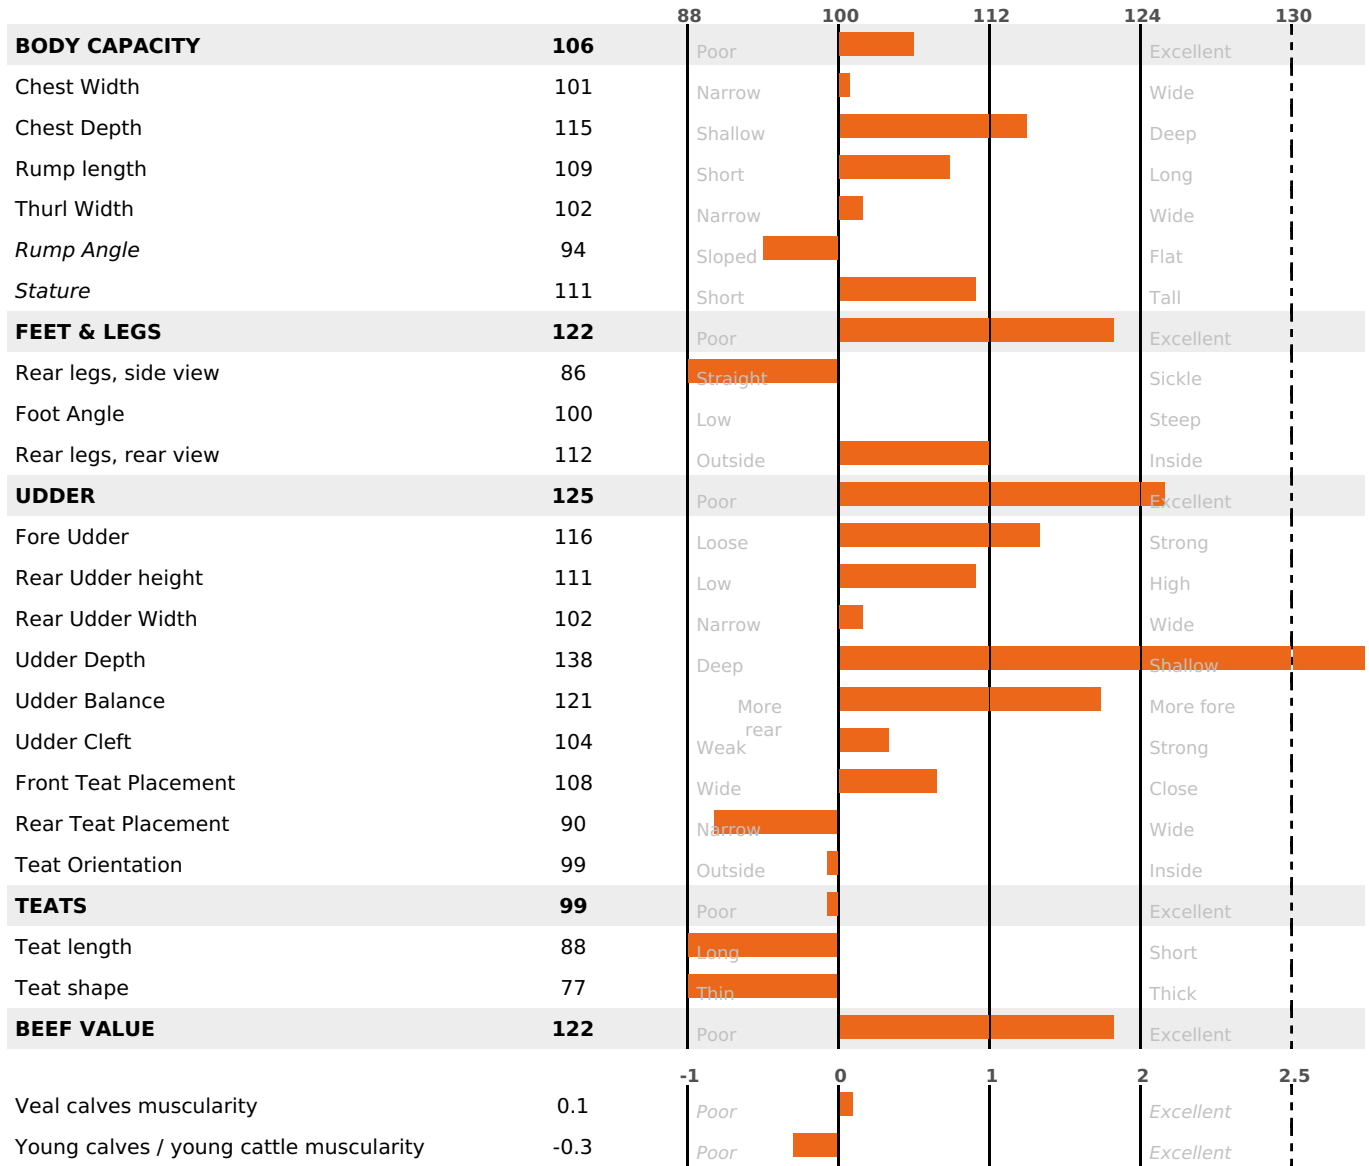

GRAZING

PRODUCTION

Milk Synthesis **+33**

daughter(s) - Herd(s) - **Rel. 77%**

MILK	PROT. (KG)	FAT (KG)	PROT. (%)	FAT (%)	DIGER	K-CAS	B-CAS
+845	+27	+33	-0.03	0	-1	AB	A2A2

FUNCTIONAL

MILCA : MIF / MTCP : MTF
MTETR : MTRF

CALV. EASE	D. CALV. EASE	CALF VIT	D. CALF VIT.
95	95	95	95

HEALTH

2.7

NEW

daughter(s) - Herd(s) - **Reliability 67**

FR 7028283245 - N° 98835
 BREEDER : GAEC DE POMEYRIEUX
 DAM : PAILLETTE
 3-305 10613KG 36.3 36,8