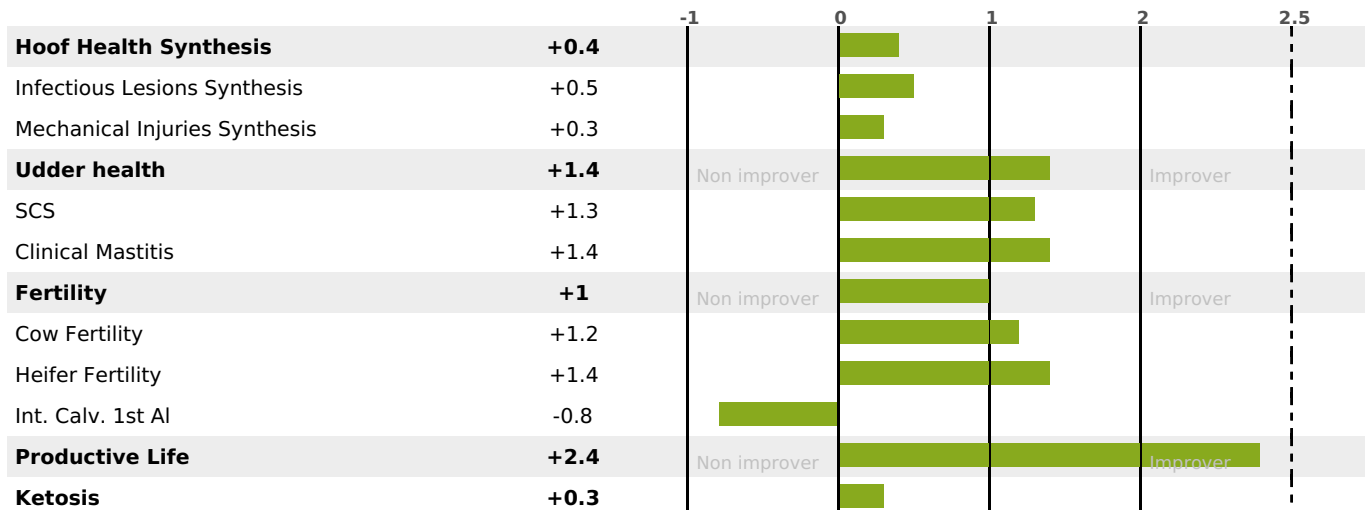

Milk Synthesis **+39**

daughter(s) - Herd(s) - **Rel. 76%**

MILK	PROT. (KG)	FAT (KG)	PROT. (%)	FAT (%)	DIGER	K-CAS	B-CAS
+946	+32	+39	-0.01	+0.04	-0.8	AB	A2A2

FUNCTIONAL

MILCA : MIF / MTCP : MTF

MTETR : MTRF

CALV. EASE	D. CALV. EASE	CALF VIT	D. CALF VIT.
95	95	95	95

HEALTH

NEW

daughter(s) - Herd(s) - **Reliability 66**

FR 7028283245 - N° 98835

BREEDER : GAEC DE POMEYRIEUX

DAM : PAILLETTE

2-305 9444KG 36,2 36,9