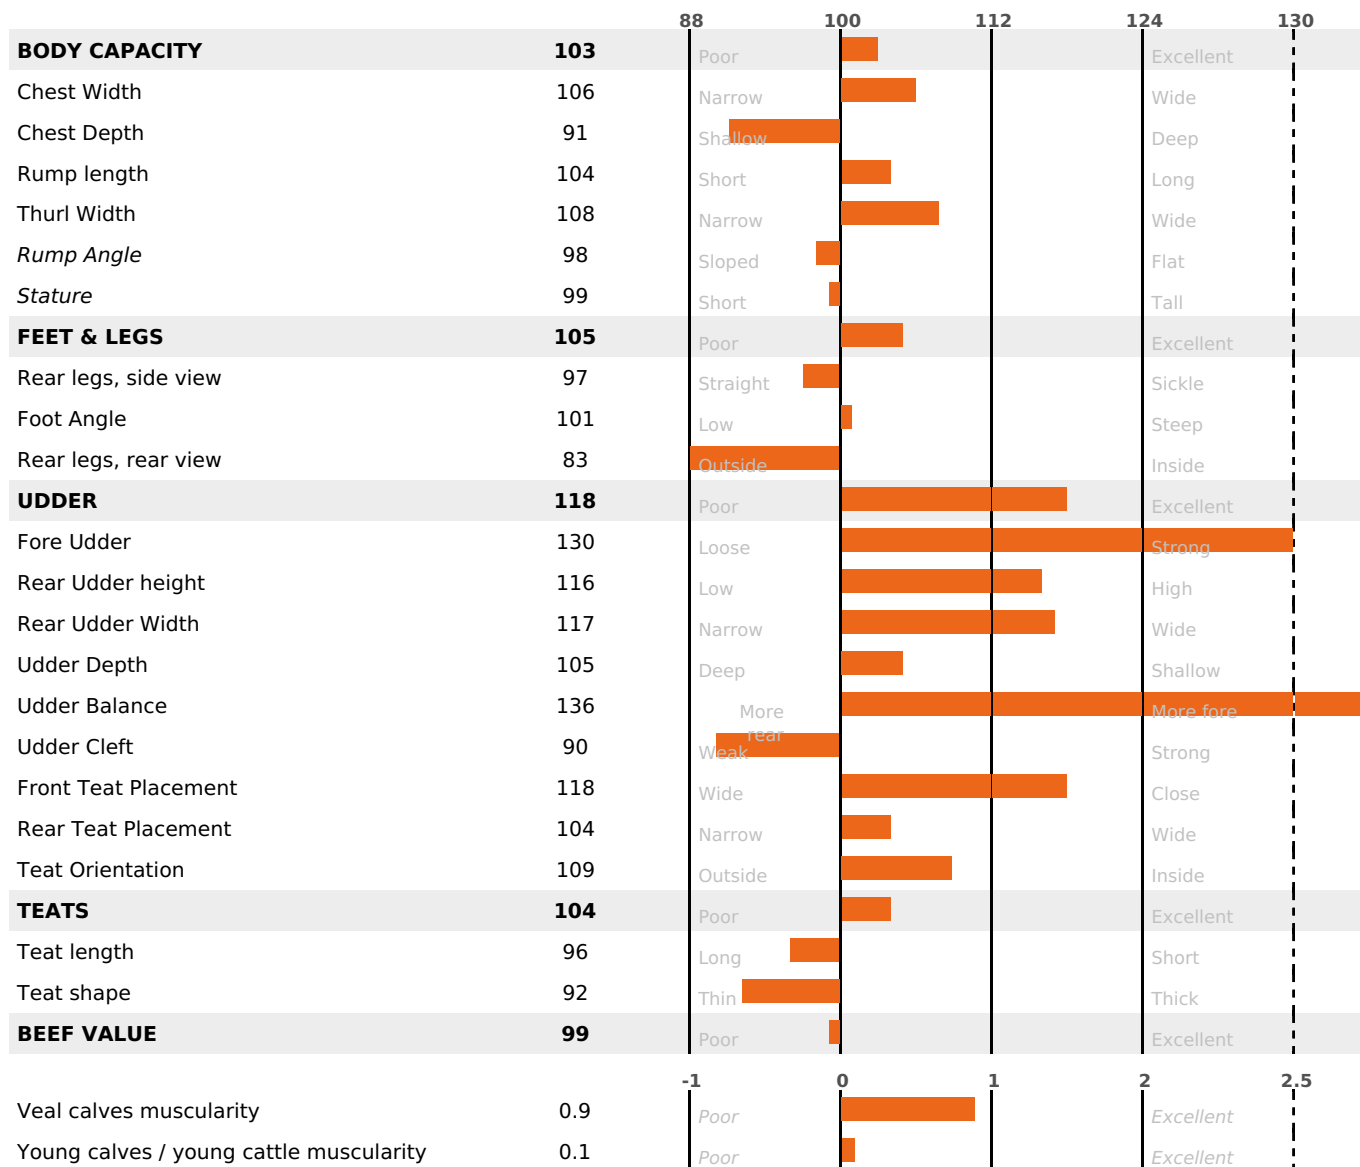

Milk Synthesis **+44**

daughter(s) - Herd(s) - **Rel. 76%**

MILK	PROT. (KG)	FAT (KG)	PROT. (%)	FAT (%)	DIGER	K-CAS	B-CAS
+737	+37	+27	+0.21	0	-0.2	AB	A1A2

FUNCTIONAL

MILCA : MIC / MTCP : MTF
MTETR : MTRF

CALV. EASE	D. CALV. EASE	CALF VIT	D. CALF VIT.
95	95	95	95

HEALTH

daughter(s) - Herd(s) - **Reliability 67**

FR 2526802116 - N° 97257

BREEDER : GAEC HENRIOT

DAM : NANA

2-305 9460KG 35 36,4