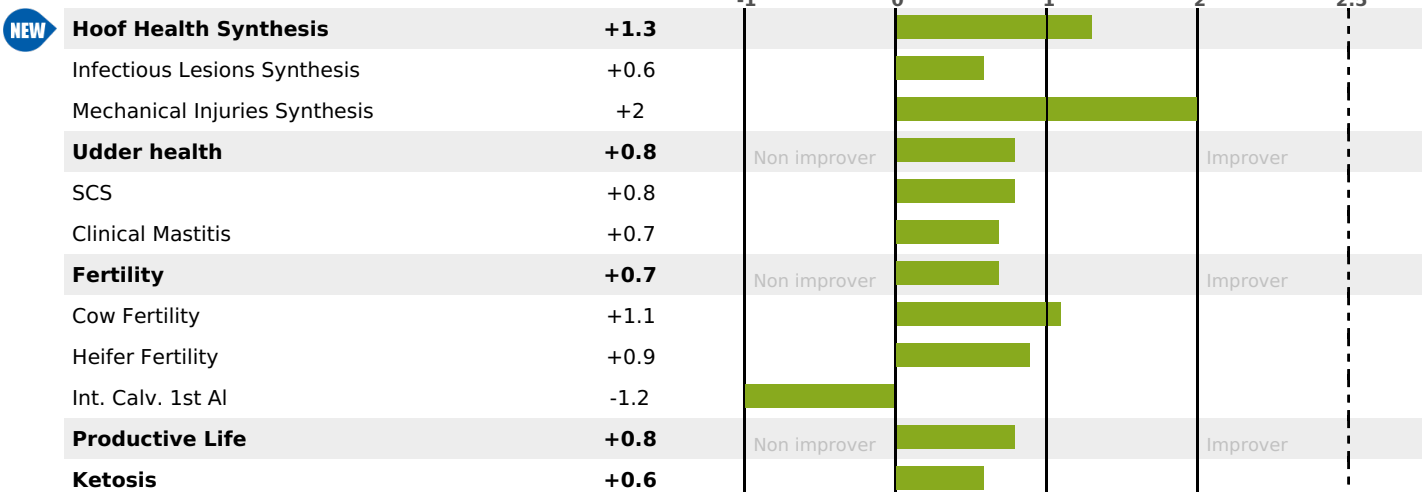

Milk Synthesis **+44**

daughter(s) - Herd(s) - **Rel. 76%**

MILK	PROT. (KG)	FAT (KG)	PROT. (%)	FAT (%)	DIGER	K-CAS	B-CAS
+737	+37	+27	+0.21	0	-0.2	AB	A1A2

FUNCTIONAL

MILCA : MIC / MTCP : MTF
MTETR : MTRF

CALV. EASE	D. CALV. EASE	CALF VIT	D. CALF VIT.
95	95	95	95

HEALTH

daughter(s) - Herd(s) - **Reliability 67**

FR 2526802116 - N° 97257

BREEDER : GAEC HENRIOT

DAM : NANA

2-305 9460KG 35 36,4