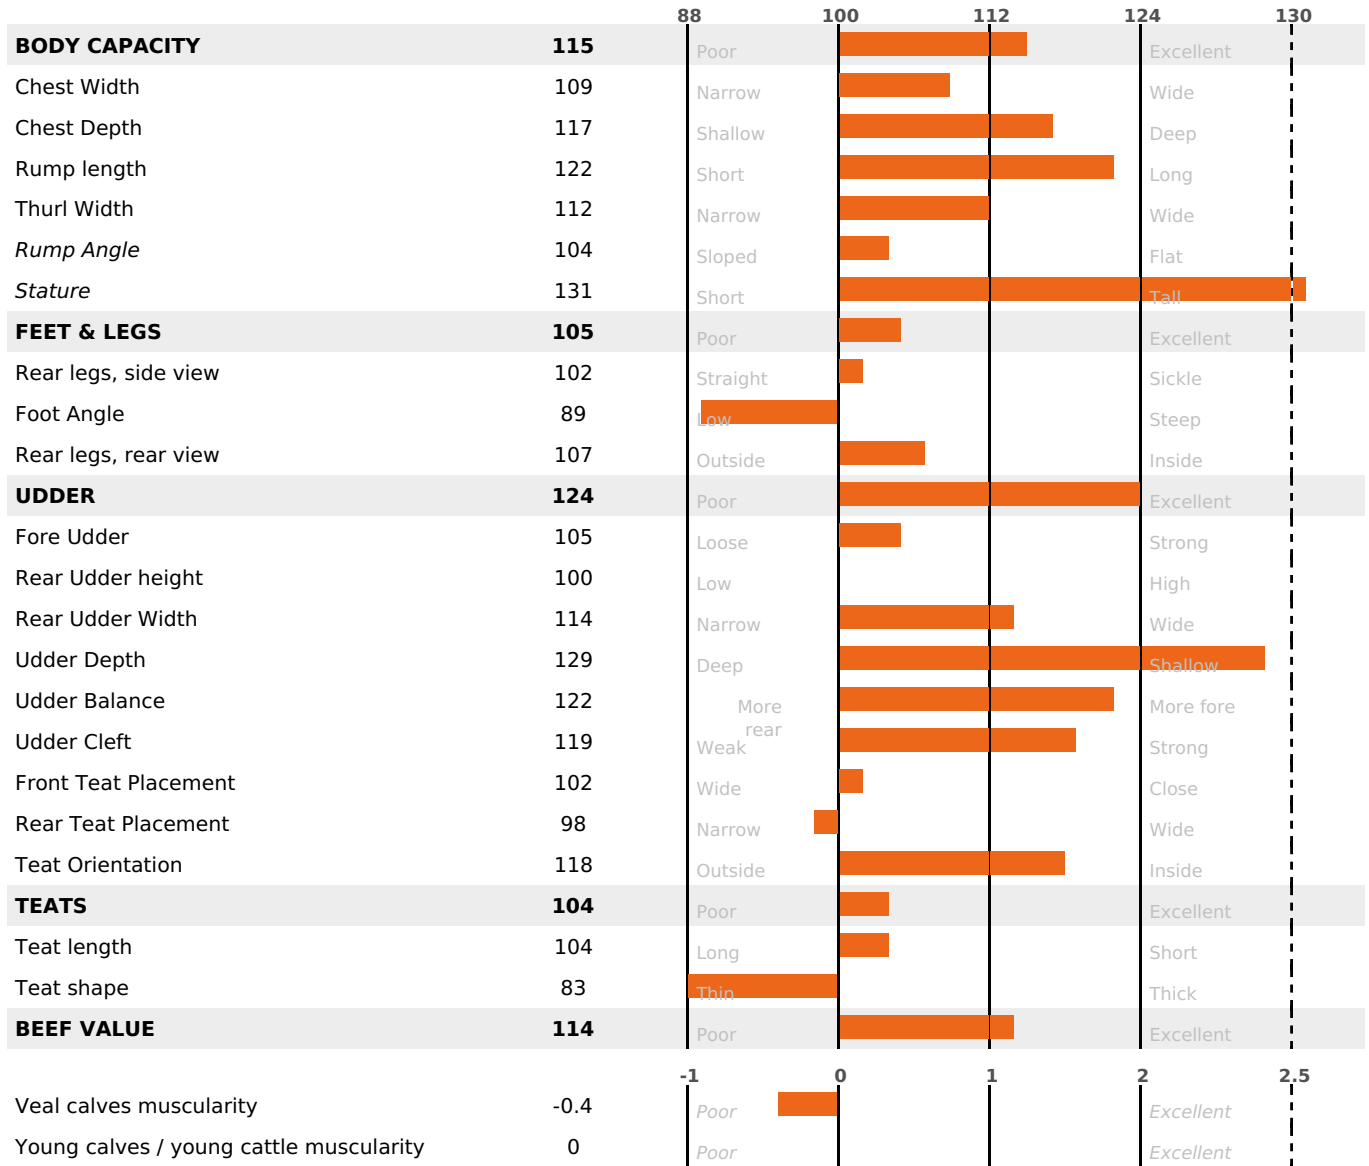

PRODUCTION

Milk Synthesis **+47**

daughter(s) - Herd(s) - **Rel. 76%**

MILK	PROT. (KG)	FAT (KG)	PROT. (%)	FAT (%)	DIGER	K-CAS	B-CAS
+797	+38	+38	+0.21	+0.14	0.3	BB	A2A2

FUNCTIONAL

MILCA : MIF / MTCP : MTC
MTETR : MTRF

CALV. EASE	D. CALV. EASE	CALF VIT	D. CALF VIT.
95	95	95	95

HEALTH

daughter(s) - Herd(s) - **Reliability 61**

FR 4243188037 - N° 98824
 BREEDER : EARL DU VAL DE LOEZE
 DAM : OMELIE
 2-305 10650KG 35,6 31,8