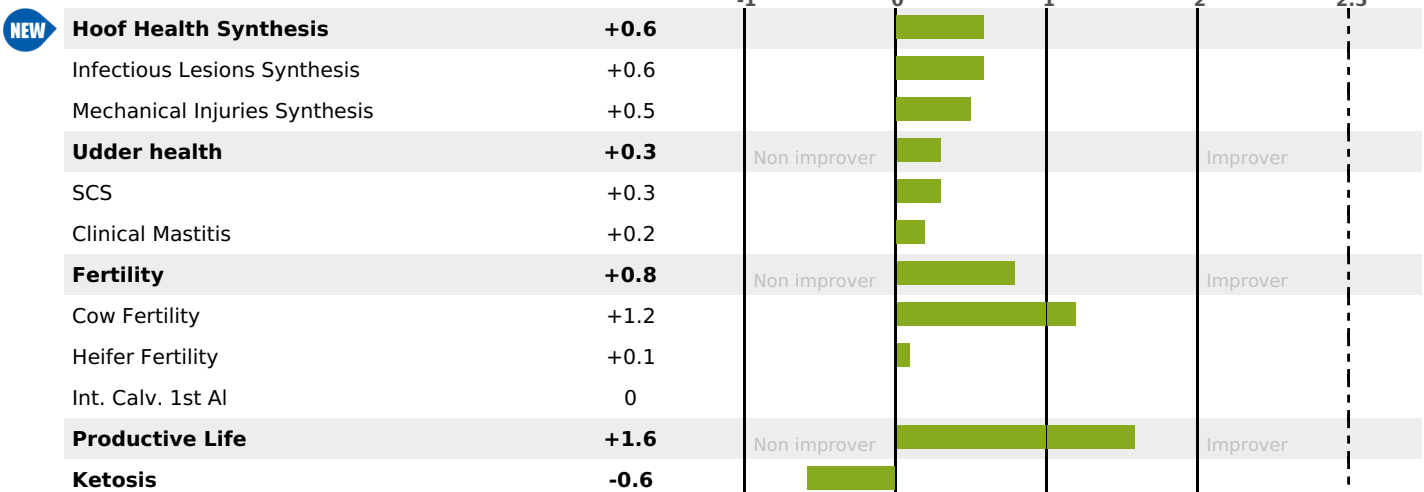

PRODUCTION

Milk Synthesis **+47**

daughter(s) - Herd(s) - **Rel. 76%**

MILK	PROT. (KG)	FAT (KG)	PROT. (%)	FAT (%)	DIGER	K-CAS	B-CAS
+797	+38	+38	+0.21	+0.14	0.3	BB	A2A2

FUNCTIONAL

MILCA : MIF / MTCP : MTC
MTETR : MTRF

CALV. EASE	D. CALV. EASE	CALF VIT	D. CALF VIT.
95	95	95	95

HEALTH

daughter(s) - Herd(s) - **Reliability 61**

FR 4243188037 - N° 98824
 BREEDER : EARL DU VAL DE LOEZE
 DAM : OMELIE
 2-305 10650KG 35,6 31,8