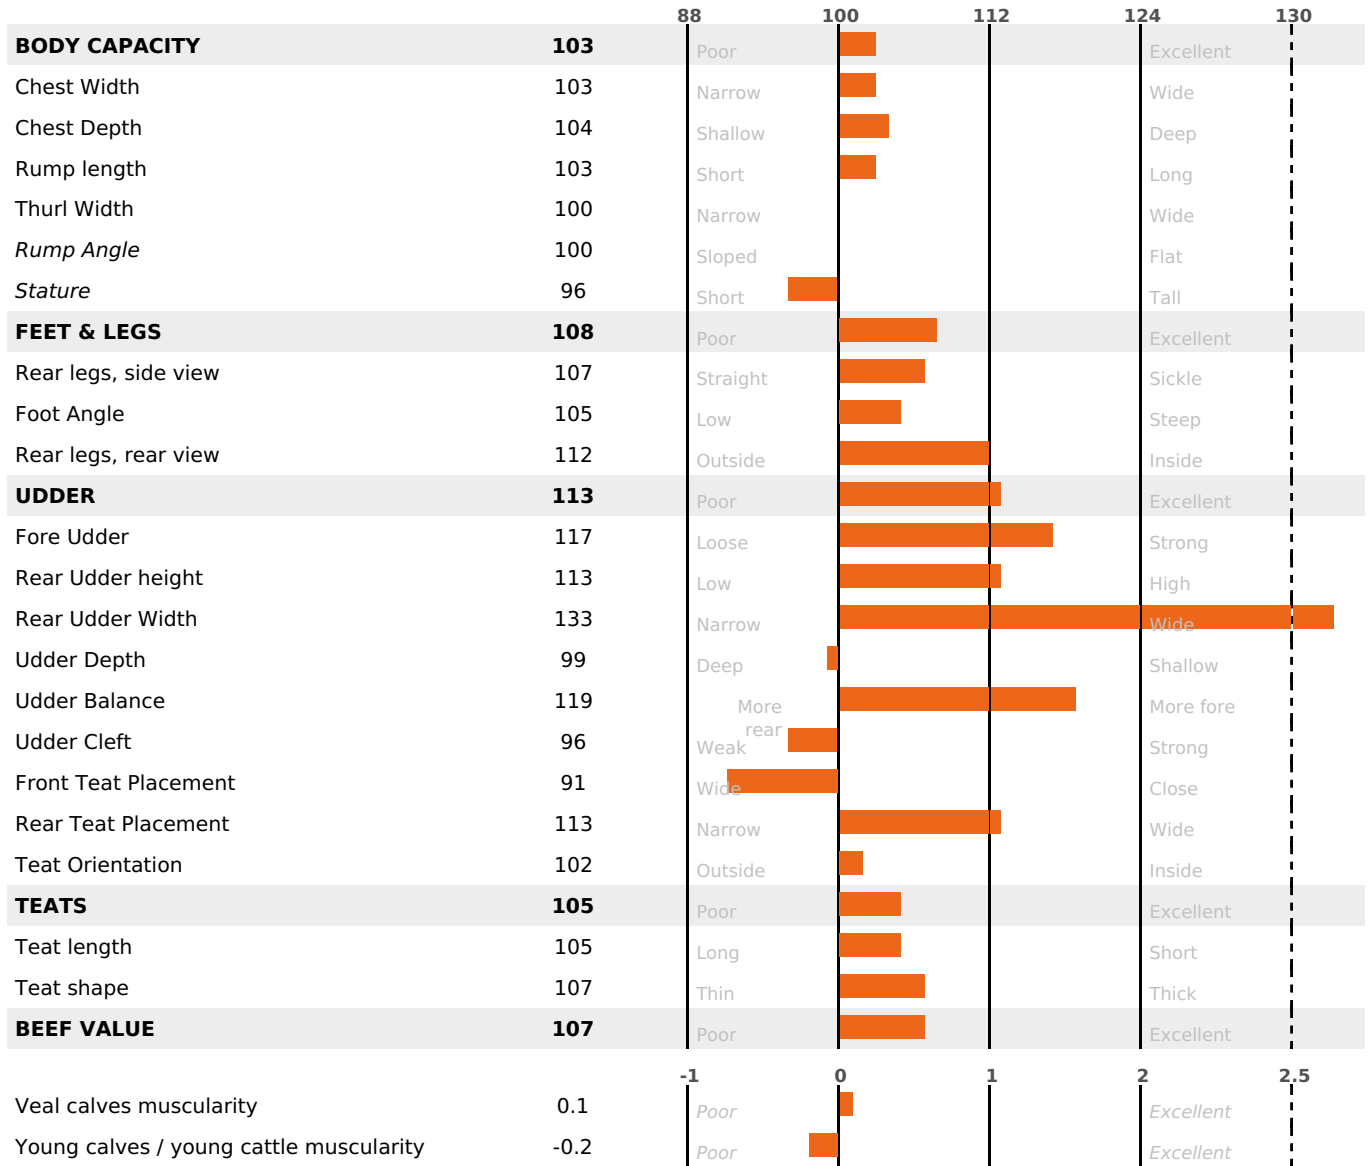

## PRODUCTION

Milk Synthesis **+75**

daughter(s) - Herd(s) - **Rel. 76%**

MILK	PROT. (KG)	FAT (KG)	PROT. (%)	FAT (%)	DIGER	K-CAS	B-CAS
<b>+1105</b>	<b>+55</b>	<b>+83</b>	<b>+0.26</b>	<b>+0.56</b>	<b>1.3</b>	<b>BB</b>	<b>A2A2</b>

## FUNCTIONAL

MILCA : MIF / MTCP : MTF

MTETR : MTRF

CALV. EASE	D. CALV. EASE	CALF VIT	D. CALF VIT.
<b>95</b>	<b>89</b>	<b>95</b>	<b>95</b>

## HEALTH

NEW

daughter(s) - Herd(s) - **Reliability 67**

FR 5346121805 - N° 98296  
 BREEDER : GAEC DE LA LAURENCAIS  
 DAM : ORANGERE  
 2-305 9258KG 44,5 37,3