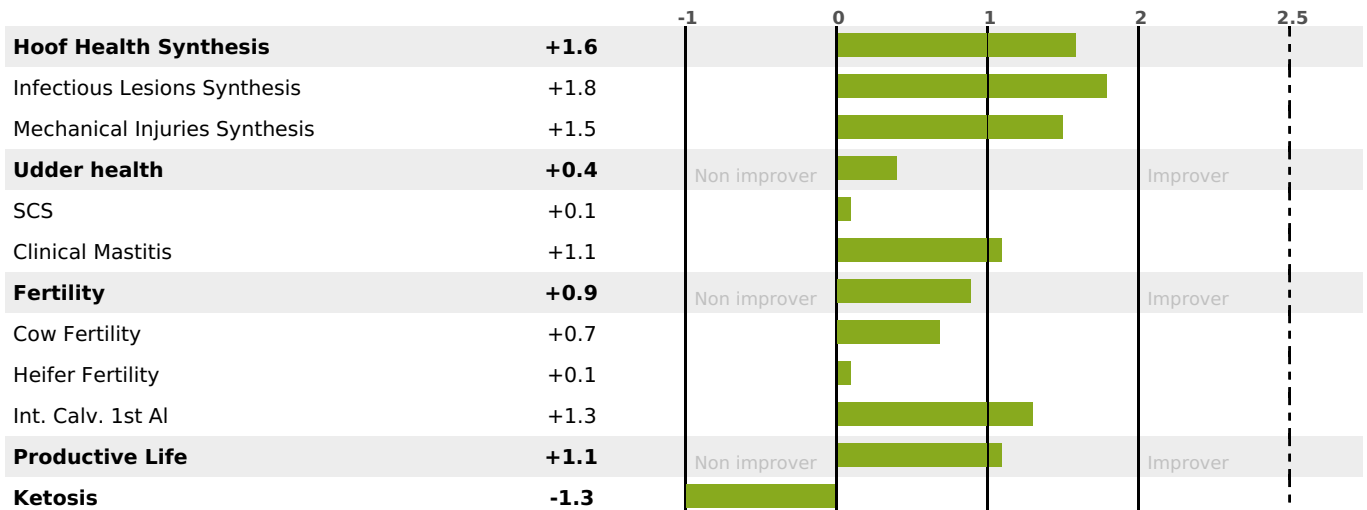

## FUNCTIONAL

MILCA : MIF / MTCP : MTF

MTETR : MTRF

CALV. EASE	D. CALV. EASE	CALF VIT	D. CALF VIT.
<b>95</b>	<b>89</b>	<b>95</b>	<b>95</b>

## HEALTH

NEW

daughter(s) - Herd(s) - **Reliability 67**

FR 5346121805 - N° 98296  
 BREEDER : GAEC DE LA LAURENCAIS  
 DAM : ORANGERE  
 2-305 9258KG 44,5 37,3