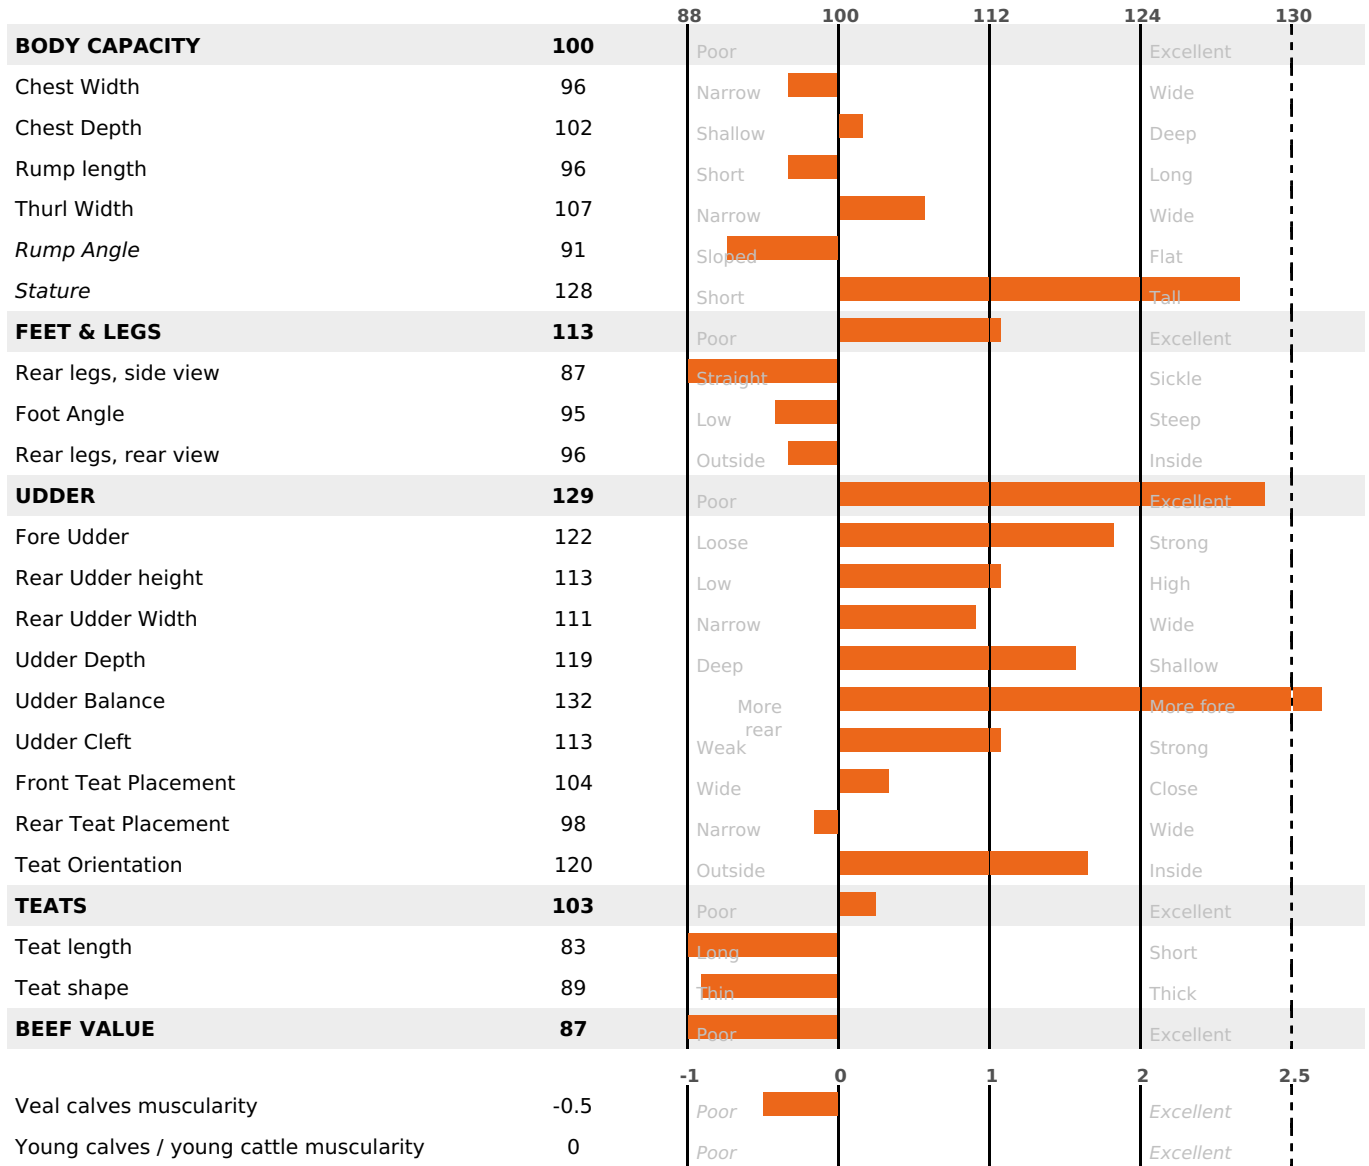

daughter(s) - Herd(s) - **Rel. 76%**

MILK	PROT. (KG)	FAT (KG)	PROT. (%)	FAT (%)	DIGER	K-CAS	B-CAS
+1757	+57	+63	-0.04	-0.14	-0.1	AB	A1A2

FUNCTIONAL

MILCA : MIF / MTCP : MTF
MTETR : MTRF

CALV. EASE	D. CALV. EASE	CALF VIT	D. CALF VIT.
95	95	95	95

HEALTH

daughter(s) - Herd(s) - **Reliability 66**

FR 2529904173 - N° A0591
 BREEDER : EARL GROSJEAN XAVIER
 DAM : MACHA
 2-305 9672KG 40,6 39,4