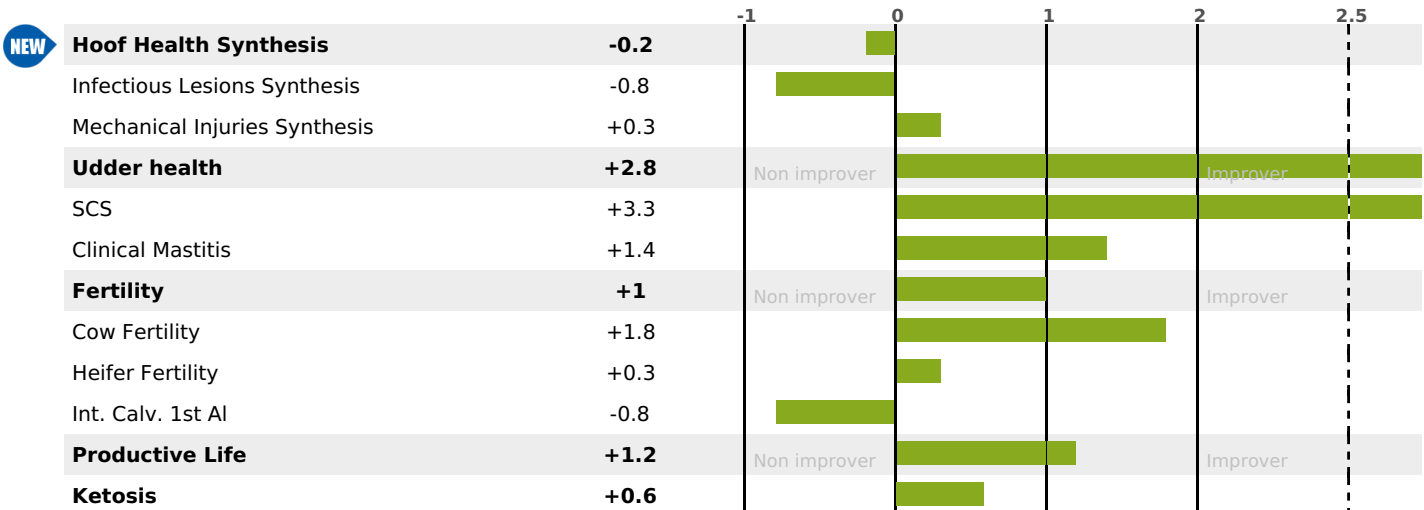

daughter(s) - Herd(s) - **Rel. 76%**

MILK	PROT. (KG)	FAT (KG)	PROT. (%)	FAT (%)	DIGER	K-CAS	B-CAS
+1757	+57	+63	-0.04	-0.14	-0.1	AB	A1A2

FUNCTIONAL

MILCA : MIF / MTCP : MTF
MTETR : MTRF

CALV. EASE	D. CALV. EASE	CALF VIT	D. CALF VIT.
95	95	95	95

HEALTH

daughter(s) - Herd(s) - **Reliability 66**

FR 2529904173 - N° A0591
 BREEDER : EARL GROSJEAN XAVIER
 DAM : MACHA
 2-305 9672KG 40,6 39,4