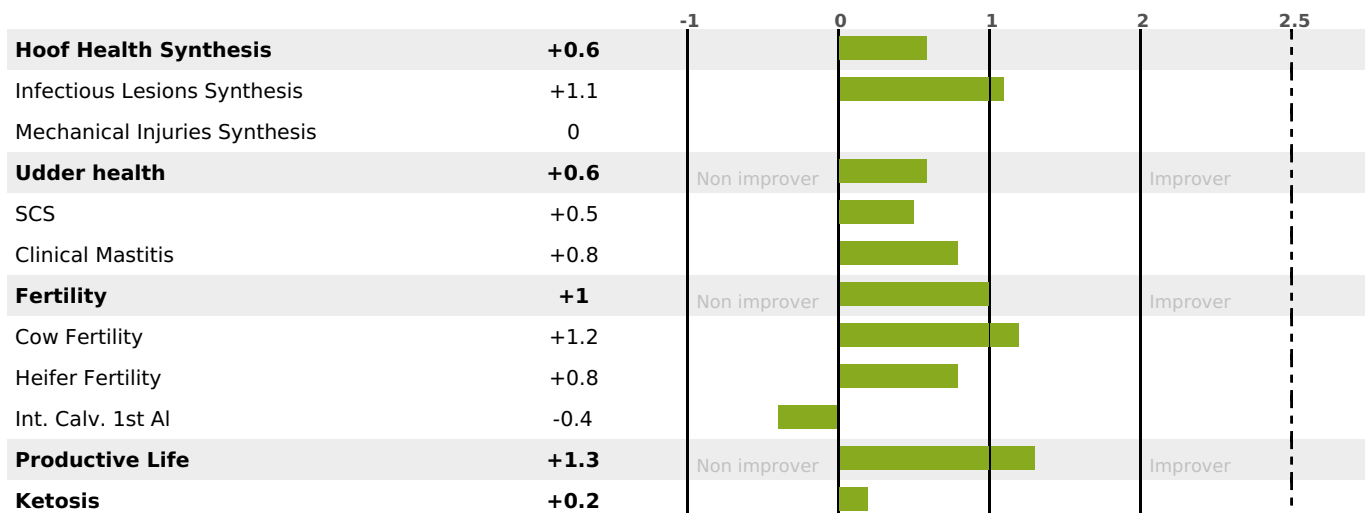

PRODUCTION

Milk Synthesis **+68**

daughter(s) - Herd(s) - **Rel. 76%**

MILK	PROT. (KG)	FAT (KG)	PROT. (%)	FAT (%)	DIGER	K-CAS	B-CAS
+1033	+55	+53	+0.31	+0.09	0.1	BB	A2A2

FUNCTIONAL

MILCA : MIF / MTCP : MTF

MTETR : MTRF

CALV. EASE	D. CALV. EASE	CALF VIT	D. CALF VIT.
95	95	95	95

HEALTH

NEW

daughter(s) - Herd(s) - **Reliability 66**

FR 2535192295 - N° 98822
 BREEDER : GAEC DES SAULES
 DAM : OLYMPE
 2-305 11190KG 40,7 34,9