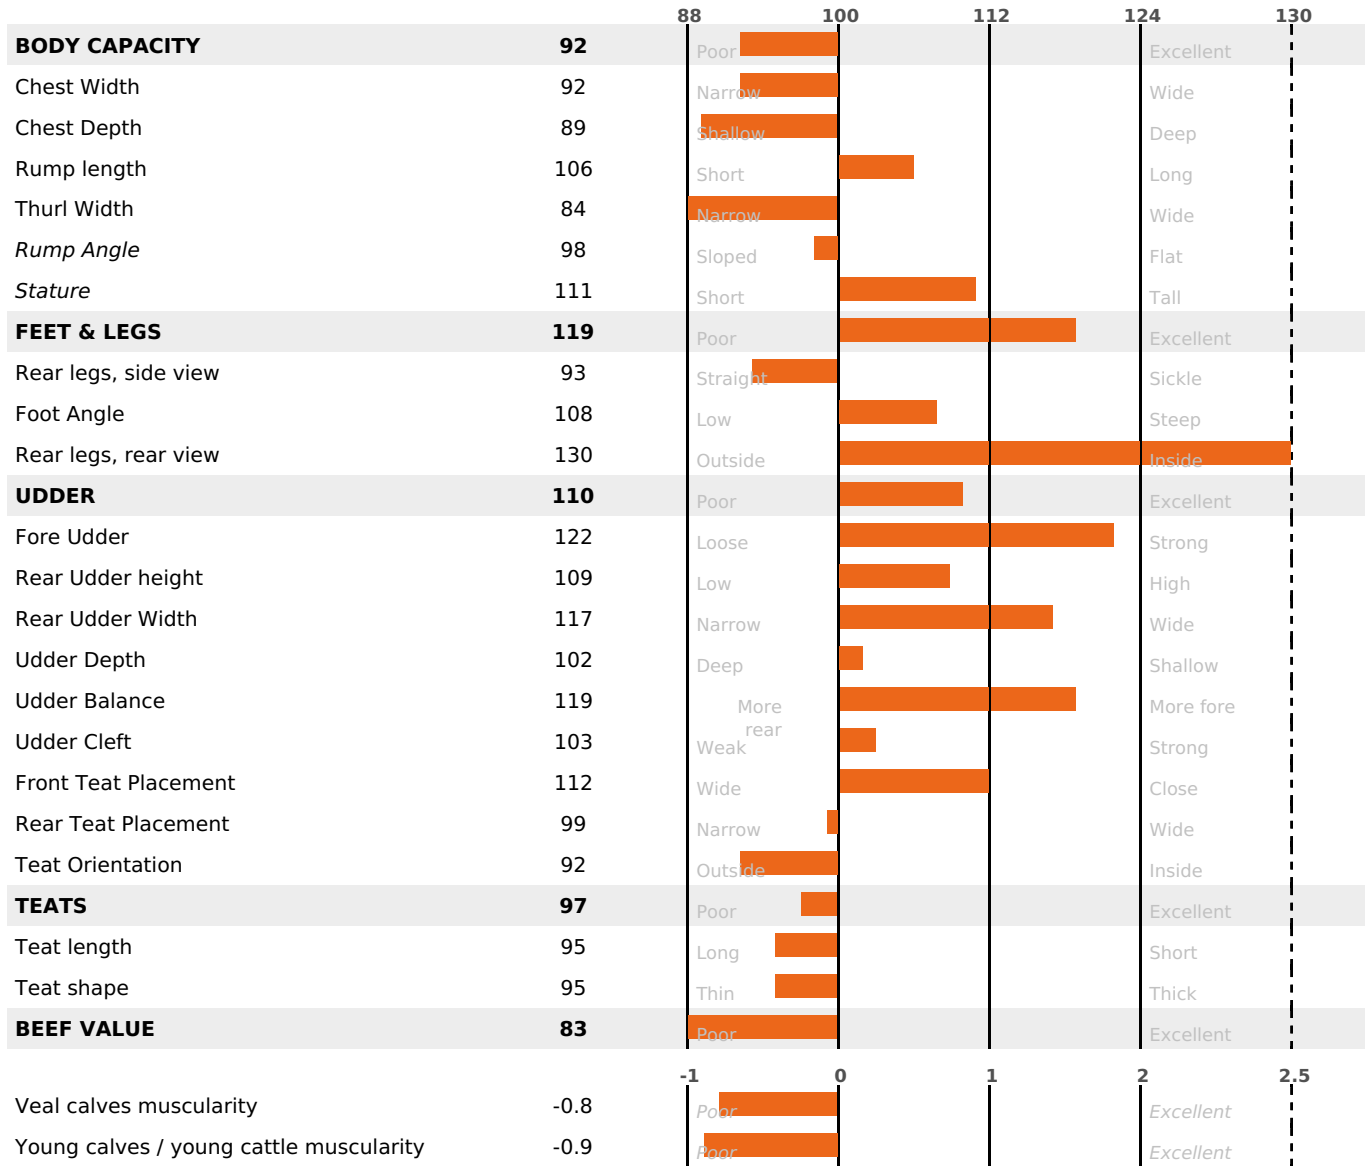

PRODUCTION

Milk Synthesis **+68**

daughter(s) - Herd(s) - **Rel. 76%**

MILK	PROT. (KG)	FAT (KG)	PROT. (%)	FAT (%)	DIGER	K-CAS	B-CAS
+1033	+55	+53	+0.31	+0.09	0.1	BB	A2A2

FUNCTIONAL

MILCA : MIF / MTCP : MTF

MTETR : MTRF

CALV. EASE	D. CALV. EASE	CALF VIT	D. CALF VIT.
95	95	95	95

HEALTH

NEW

daughter(s) - Herd(s) - **Reliability 66**

FR 2535192295 - N° 98822
 BREEDER : GAEC DES SAULES
 DAM : OLYMPE
 2-305 11190KG 40,7 34,9