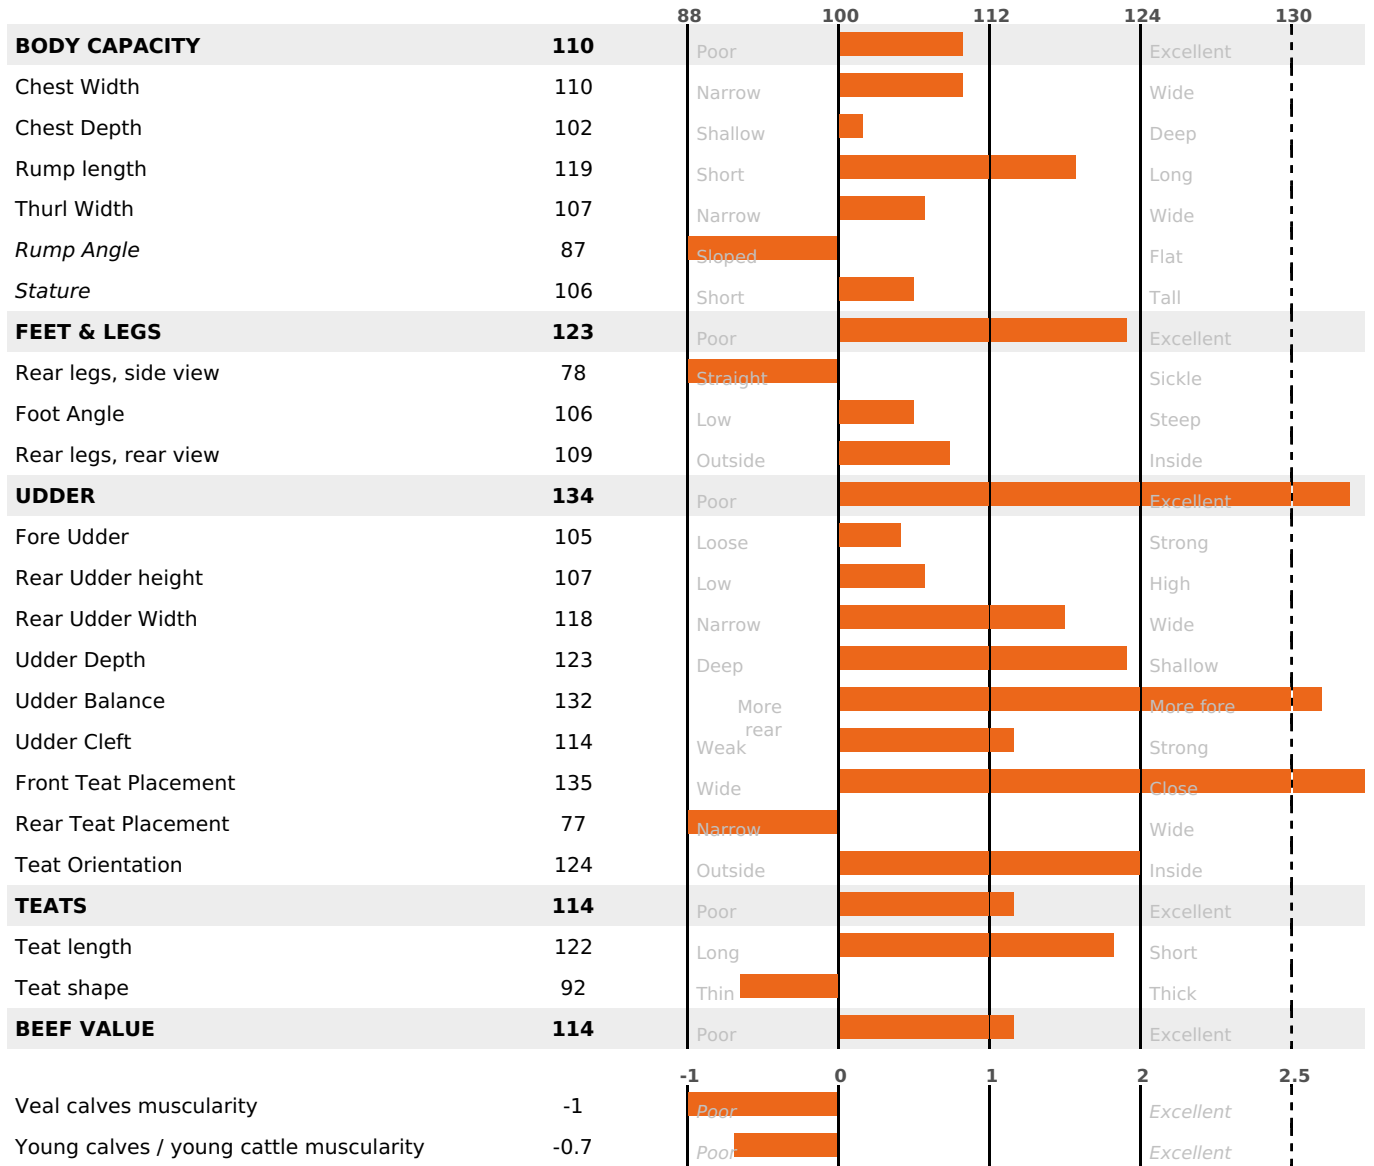

## PRODUCTION

Milk Synthesis **+38**

daughter(s) - Herd(s) - **Rel. 76%**

MILK	PROT. (KG)	FAT (KG)	PROT. (%)	FAT (%)	DIGER	K-CAS	B-CAS
<b>+751</b>	<b>+32</b>	<b>+31</b>	<b>+0.1</b>	<b>-0.01</b>	<b>-0.4</b>	<b>AA</b>	<b>A1A2</b>

## FUNCTIONAL

MILCA : MIF / MTCP : MTF  
MTETR : MTRF

CALV. EASE	D. CALV. EASE	CALF VIT	D. CALF VIT.
<b>95</b>	<b>95</b>	<b>95</b>	<b>95</b>

## HEALTH

daughter(s) - Herd(s) - **Reliability 65**

FR 2541427078 - N° A0904  
 BREEDER : GAEC DU CHAMP DU MOULIN  
 DAM : PERLE  
 1-305 7236KG 33,3 37,0