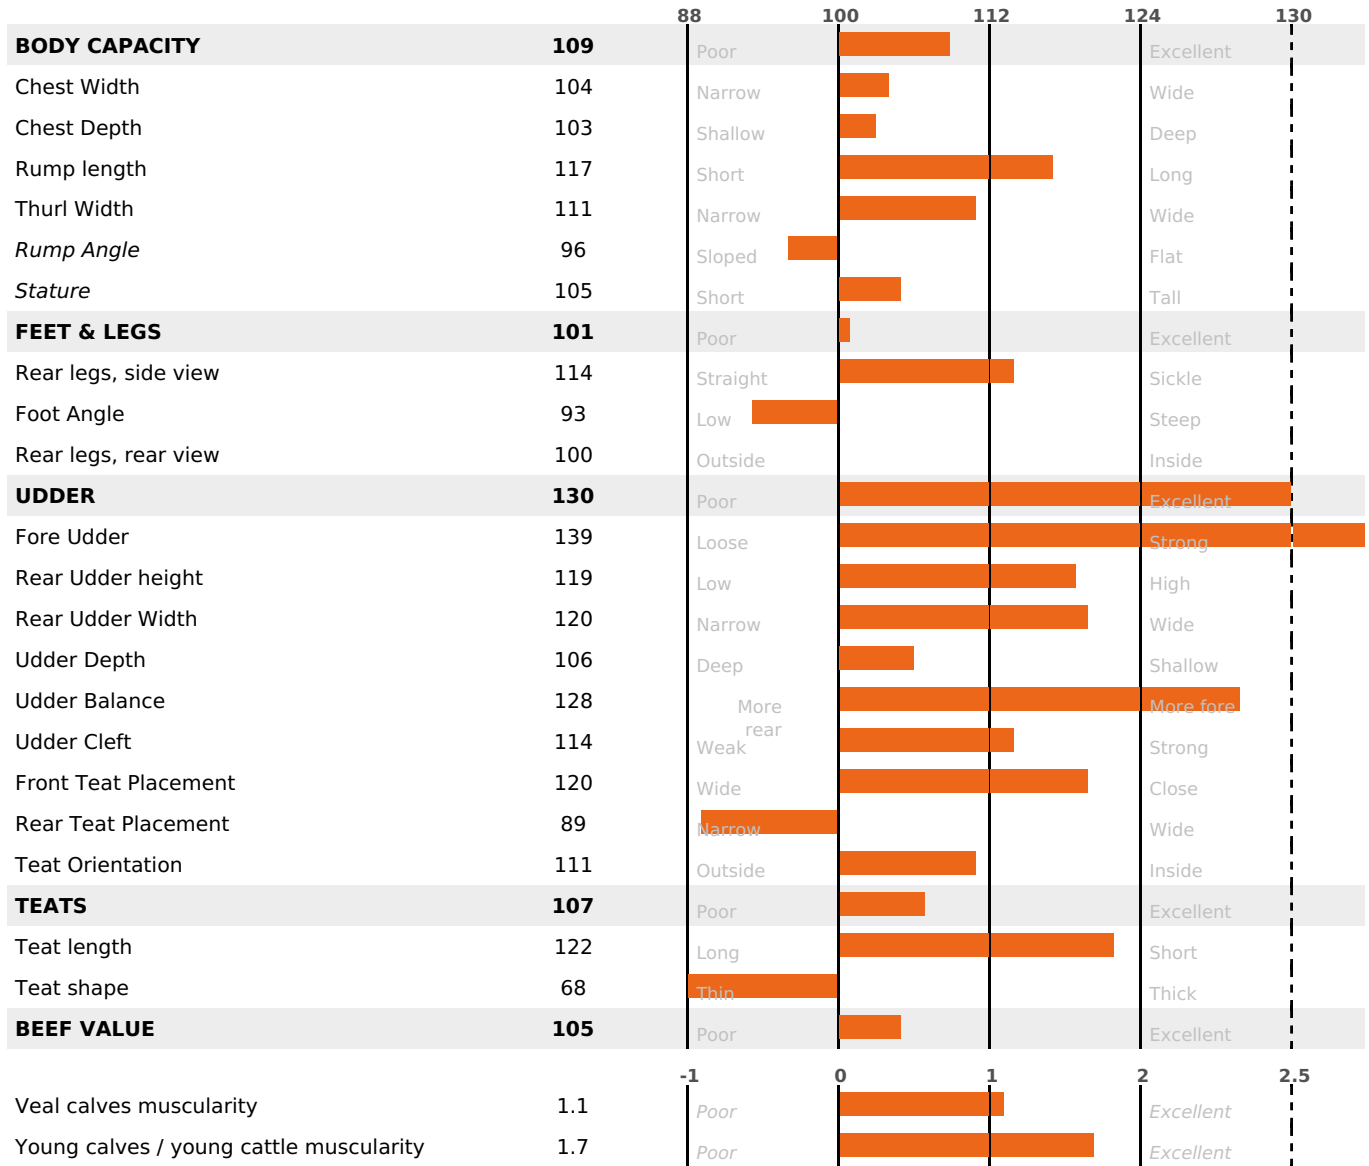

## PRODUCTION

Milk Synthesis **+43**

daughter(s) - Herd(s) - **Rel. 75%**

| MILK        | PROT. (KG) | FAT (KG)   | PROT. (%)    | FAT (%)      | DIGER       | K-CAS     | B-CAS       |
|-------------|------------|------------|--------------|--------------|-------------|-----------|-------------|
| <b>+607</b> | <b>+34</b> | <b>+35</b> | <b>+0.21</b> | <b>+0.19</b> | <b>-1.3</b> | <b>BB</b> | <b>A2A2</b> |

## FUNCTIONAL

MILCA : MIF / MTCP : MTF

MTETR : MTRF

| CALV. EASE | D. CALV. EASE | CALF VIT  | D. CALF VIT. |
|------------|---------------|-----------|--------------|
| <b>95</b>  | <b>95</b>     | <b>95</b> | <b>95</b>    |

## HEALTH

NEW

daughter(s) - Herd(s) - **Reliability 65**

FR 2543052834 - N° A0907  
 BREEDER : GAEC DU MONT  
 DAM : RALLONGE  
 1-305 9837KG 42,2 37,5