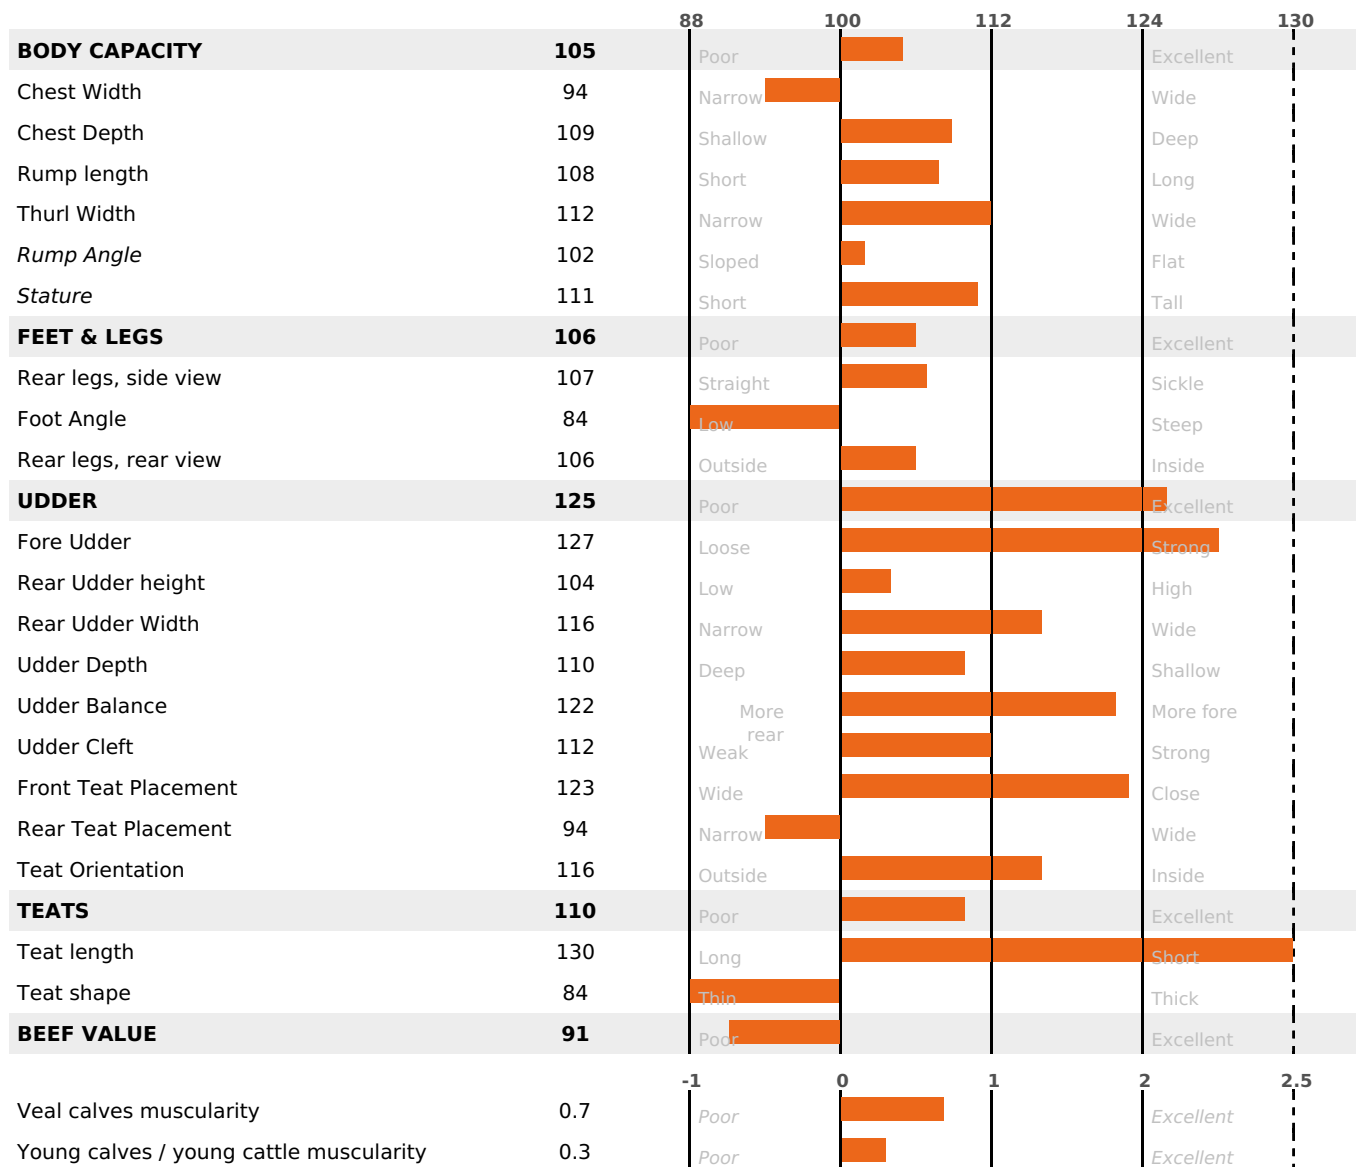

Milk Synthesis **+47**

daughter(s) - Herd(s) - **Rel. 76%**

MILK	PROT. (KG)	FAT (KG)	PROT. (%)	FAT (%)	DIGER	K-CAS	B-CAS
+1413	+37	+59	-0.12	+0.02	-1.2	AB	A1A2

FUNCTIONAL

MILCA : MIC / MTCP : MTF
MTETR : MTRF

CALV. EASE	D. CALV. EASE	CALF VIT	D. CALF VIT.
95	95	95	95

HEALTH

NEW

daughter(s) - Herd(s) - **Reliability 67**

FR 2522692094 - N° 98819
 BREEDER : EARL CONVERSE
 DAM : ORPHEE
 2-305 7872KG 41,4 33,3