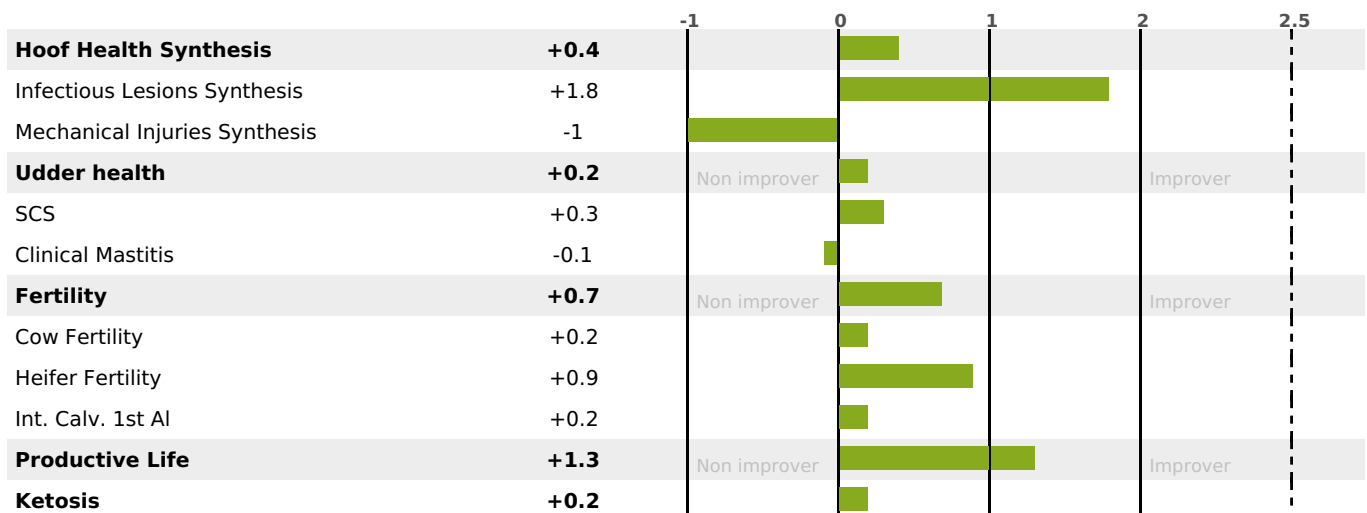

Milk Synthesis **+47**

daughter(s) - Herd(s) - **Rel. 76%**

MILK	PROT. (KG)	FAT (KG)	PROT. (%)	FAT (%)	DIGER	K-CAS	B-CAS
+1413	+37	+59	-0.12	+0.02	-1.2	AB	A1A2

FUNCTIONAL

MILCA : MIC / MTCP : MTF
MTETR : MTRF

CALV. EASE	D. CALV. EASE	CALF VIT	D. CALF VIT.
95	95	95	95

HEALTH

NEW

daughter(s) - Herd(s) - **Reliability 67**

FR 2522692094 - N° 98819
 BREEDER : EARL CONVERSE
 DAM : ORPHEE
 2-305 7872KG 41,4 33,3