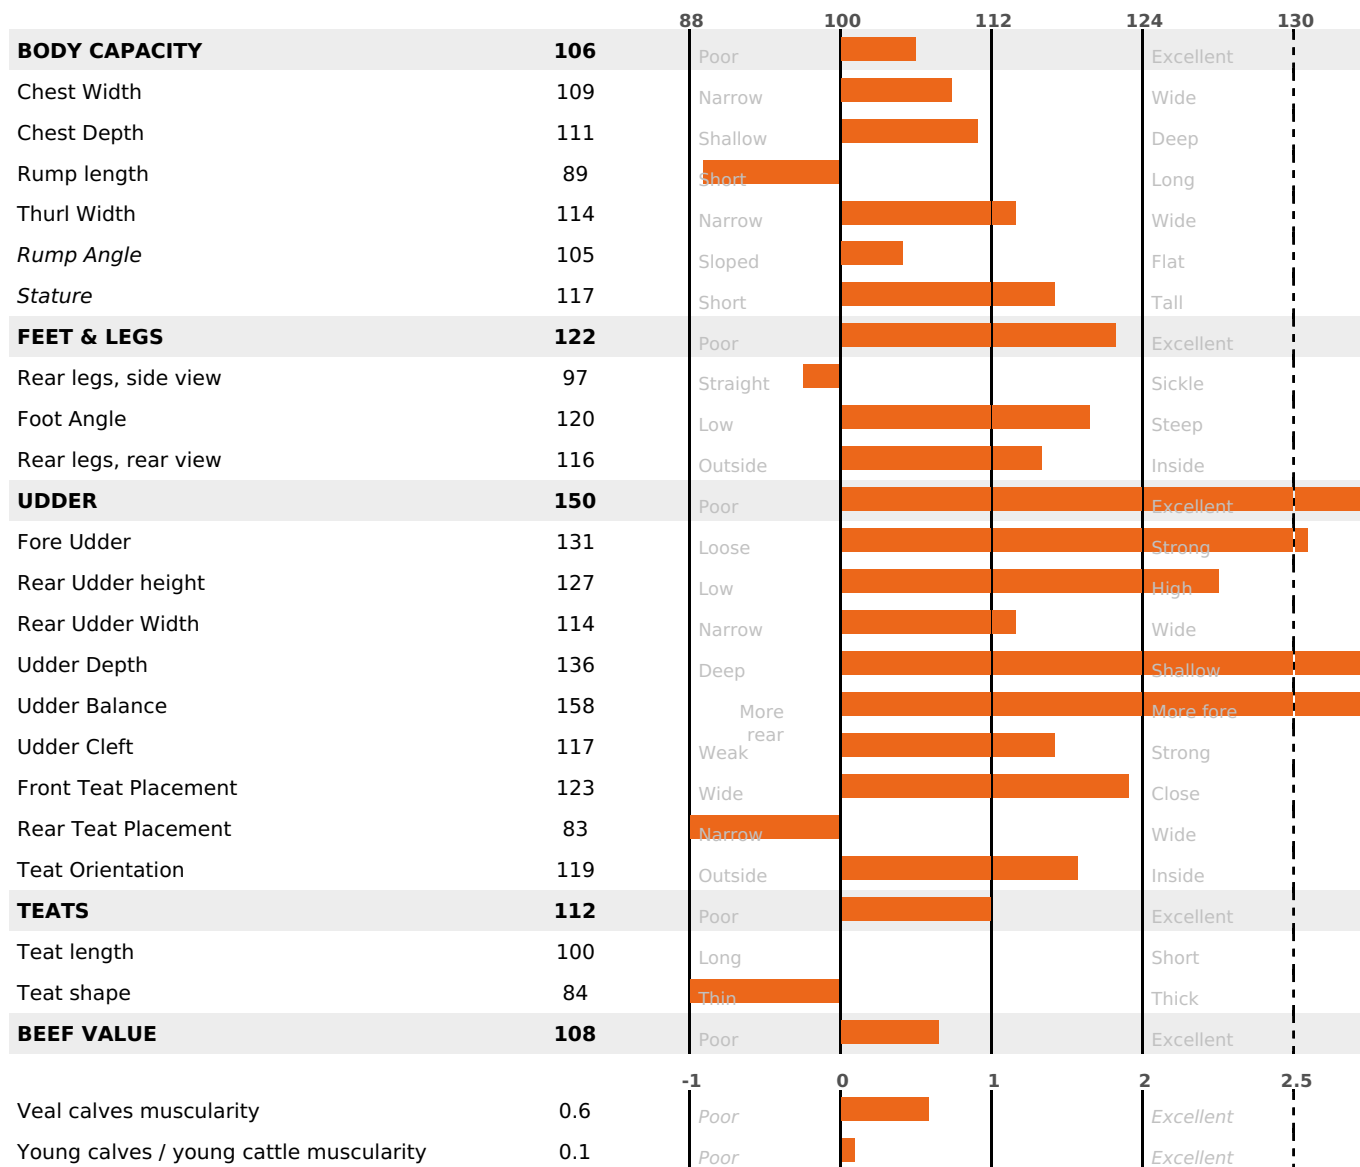

Milk Synthesis **+42**

daughter(s) - Herd(s) - **Rel. 75%**

MILK	PROT. (KG)	FAT (KG)	PROT. (%)	FAT (%)	DIGER	K-CAS	B-CAS
+1029	+37	+31	+0.02	-0.15	0.6	AB	A1A2

FUNCTIONAL

MILCA : MIF / MTCP : MTF

MTETR : MTRF

CALV. EASE	D. CALV. EASE	CALF VIT	D. CALF VIT.
51	83	95	95

HEALTH

NEW

daughter(s) - Herd(s) - **Reliability 65**

FR 4821042045 - N° A0595

BREEDER : GAEC MARTIN, DES NOISETIERS, E

DAM : PROMESSE

1-305 8256KG 36,1 35,5