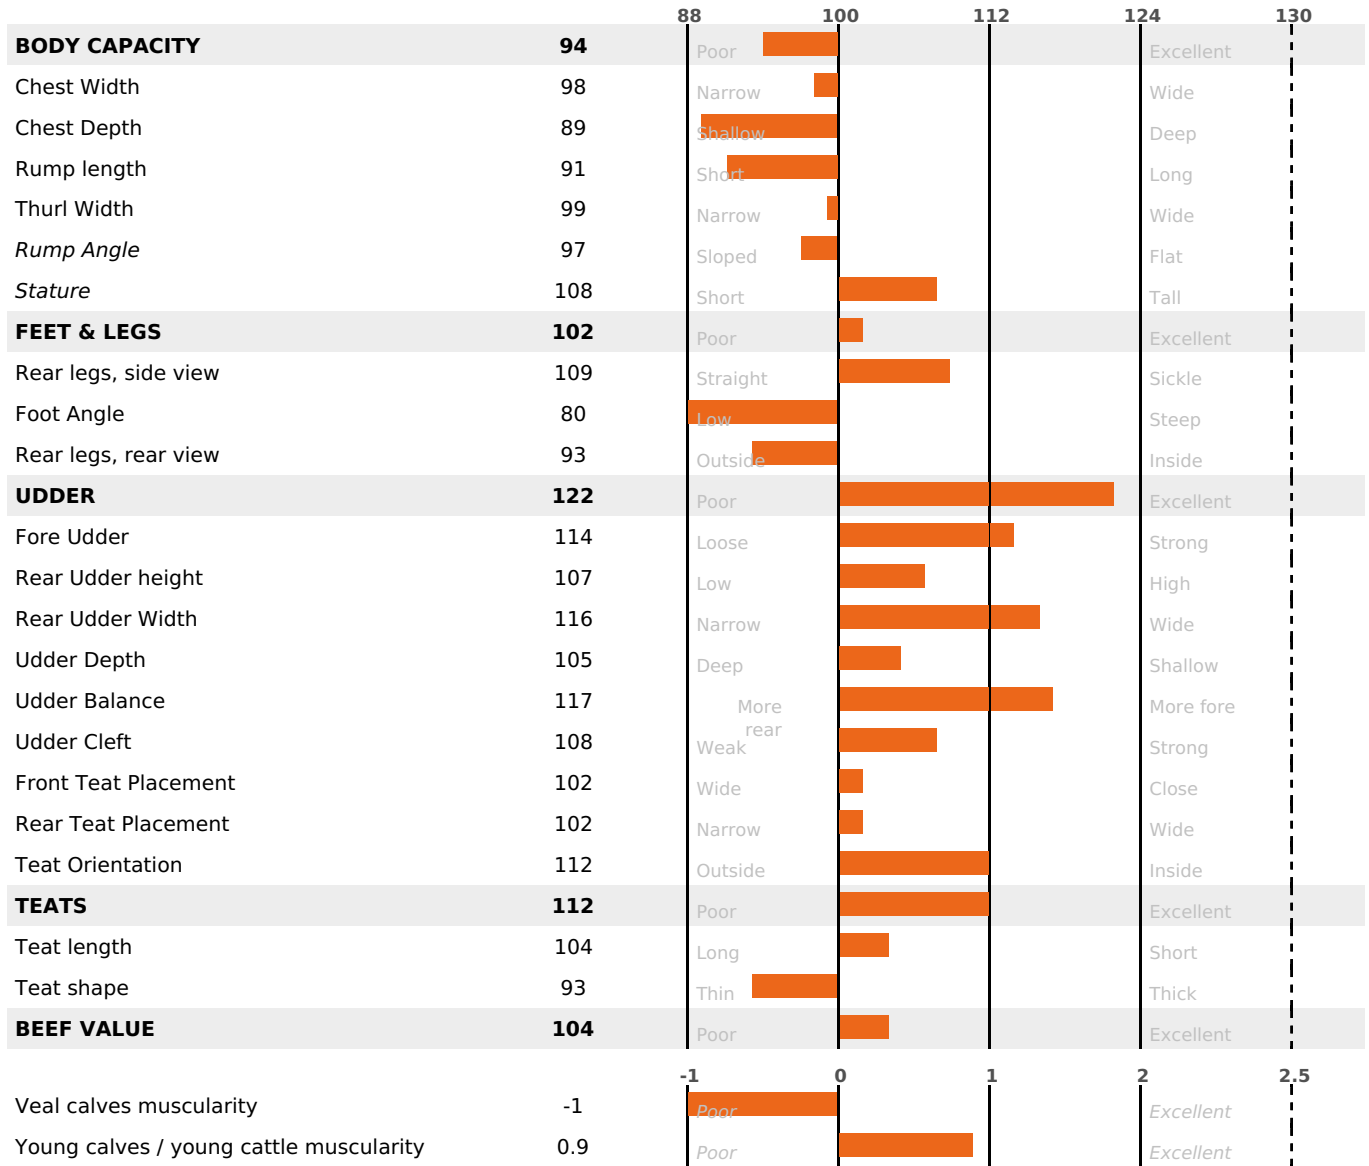

## PRODUCTION

Milk Synthesis +60

daughter(s) - Herd(s) - **Rel. 71%**

MILK	PROT. (KG)	FAT (KG)	PROT. (%)	FAT (%)	DIGER	K-CAS	B-CAS
+1645	+53	+50	-0.01	-0.26	-1.5	BB	A2A2

## FUNCTIONAL

MILCA : MIF / MTCP : MTF

MTETR : MTRF

CALV. EASE	D. CALV. EASE	CALF VIT	D. CALF VIT.
95	95	95	95

## HEALTH

NEW

daughter(s) - Herd(s) - **Reliability 60**

FR 7025843134 - N° A0912  
 BREEDER : GAEC ROUSSEY  
 DAM : POMME  
 1-279 7382KG 39,7 36,4