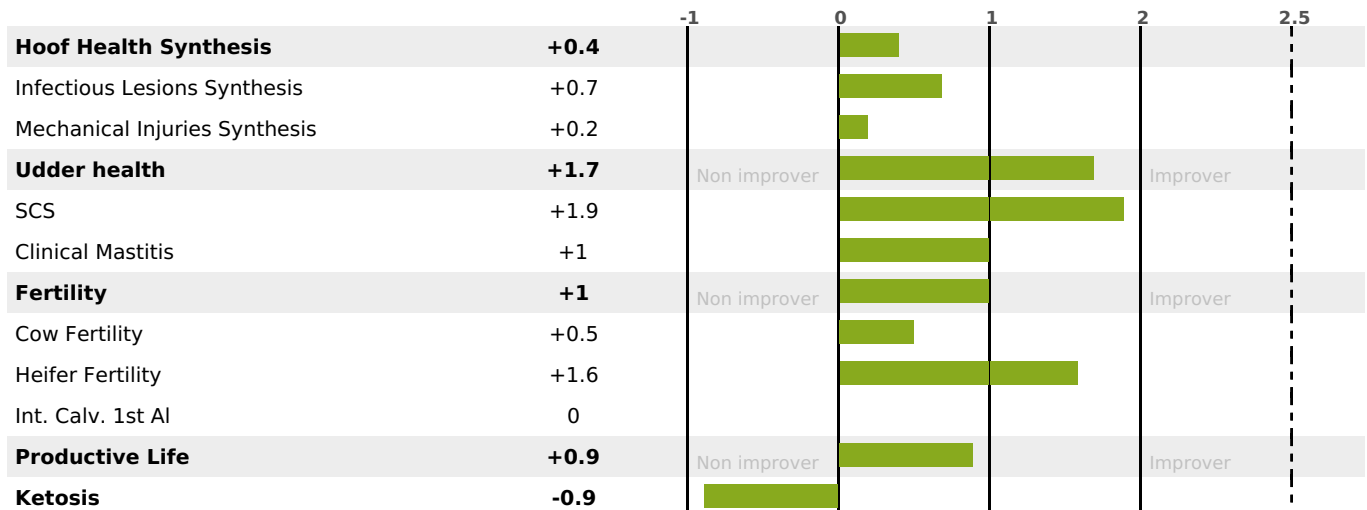

## FUNCTIONAL

MILCA : MIF / MTCP : MTF

MTETR : MTRF

CALV. EASE	D. CALV. EASE	CALF VIT	D. CALF VIT.
95	95	95	95

## HEALTH

NEW

daughter(s) - Herd(s) - **Reliability 60**

FR 7025843134 - N° A0912  
 BREEDER : GAEC ROUSSEY  
 DAM : POMME  
 1-279 7382KG 39,7 36,4