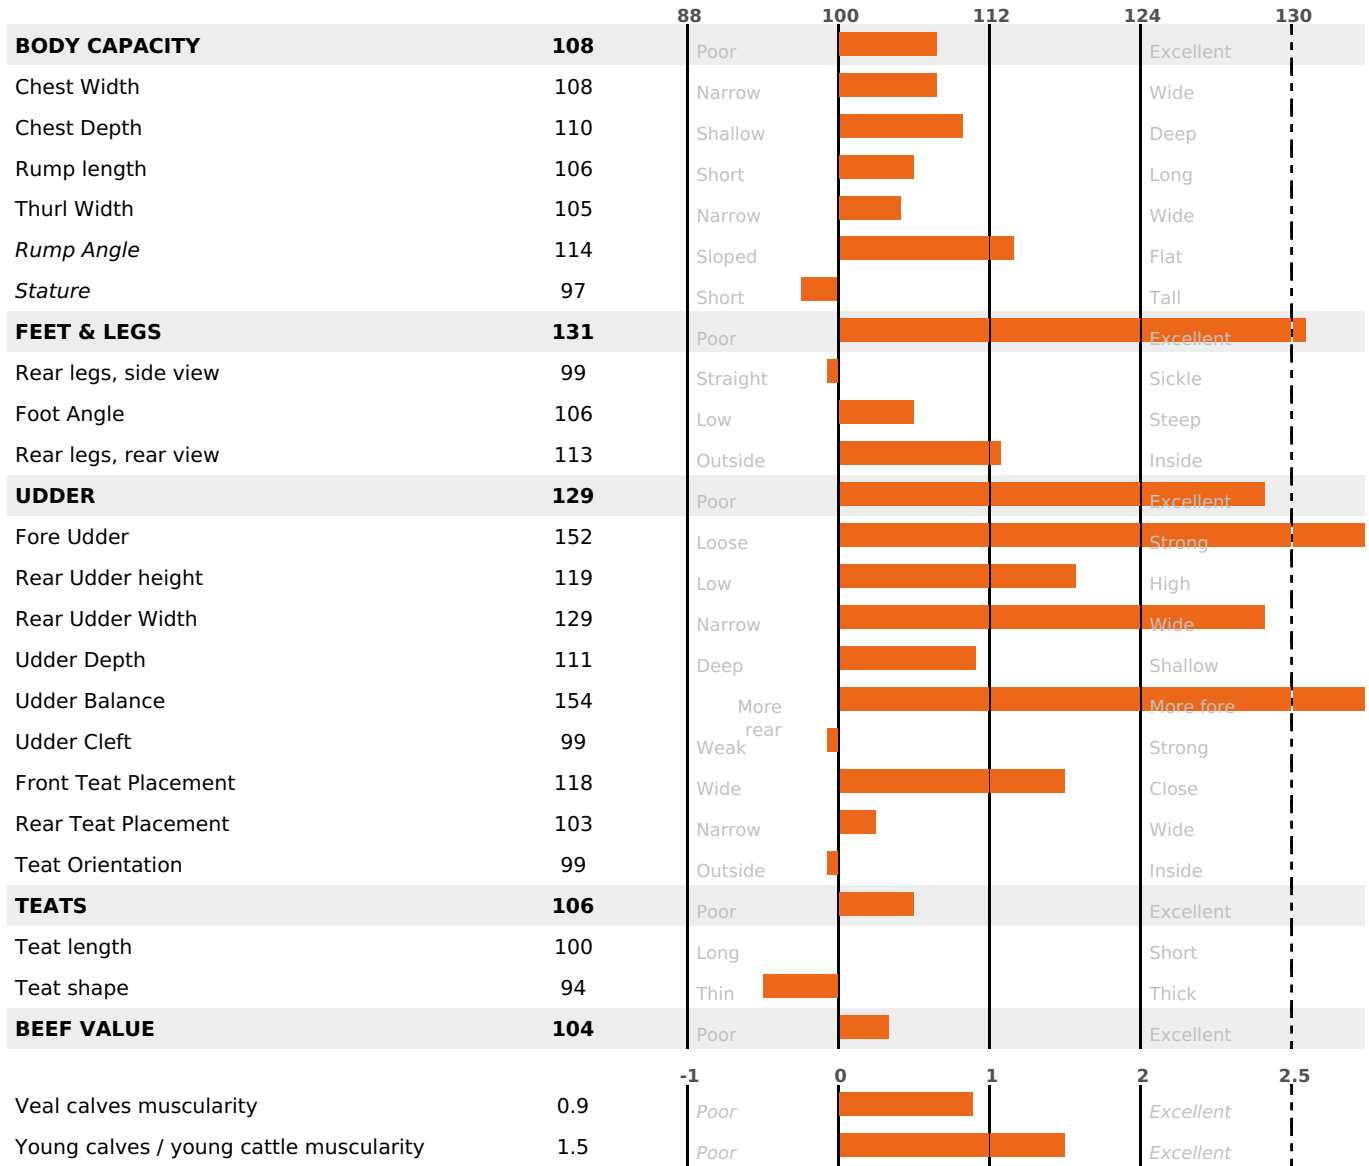

## PRODUCTION

Milk Synthesis **+46**

daughter(s) - Herd(s) - **Rel. 75%**

MILK	PROT. (KG)	FAT (KG)	PROT. (%)	FAT (%)	DIGER	K-CAS	B-CAS
<b>+1110</b>	<b>+40</b>	<b>+36</b>	<b>+0.05</b>	<b>-0.17</b>	<b>-1.1</b>	<b>AB</b>	<b>A1A2</b>

## FUNCTIONAL

MILCA : MIF / MTCP : MTF  
MTETR : MTRF

CALV. EASE	D. CALV. EASE	CALF VIT	D. CALF VIT.
<b>95</b>	<b>95</b>	<b>95</b>	<b>95</b>

## HEALTH

NEW

daughter(s) - Herd(s) - **Reliability 65**

FR 5235254585 - N° A0924  
 BREEDER : EARL DE L AVENIR  
 DAM : RIHANNA  
 1-305 6723KG 37,4 33,7