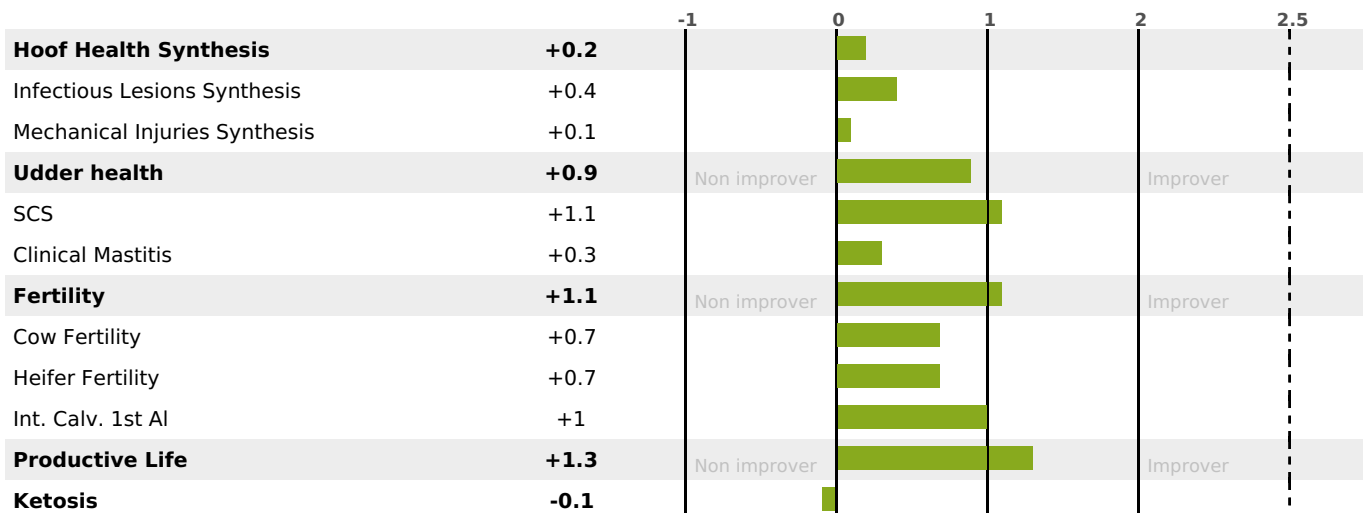

GRAZING

PRODUCTION

Milk Synthesis **+41**

0 daughter(s) - 0 Herd(s) - **Rel. 77%**

MILK	PROT. (KG)	FAT (KG)	PROT. (%)	FAT (%)	DIGER	K-CAS	B-CAS
+977	+36	+31	+0.07	-0.14	-1.3	AB	A1A2

FUNCTIONAL

MILCA : MIF / MTCP : MTF
MTETR : MTRF

CALV. EASE	D. CALV. EASE	CALF VIT	D. CALF VIT.
95	95	95	95

HEALTH

1.7

NEW

daughter(s) - Herd(s) - **Reliability 66**

FR 5235254585 - N° A0924
 BREEDER : EARL DE L AVENIR
 DAM : RIHANNA
 1-305 6723KG 37,4 33,7