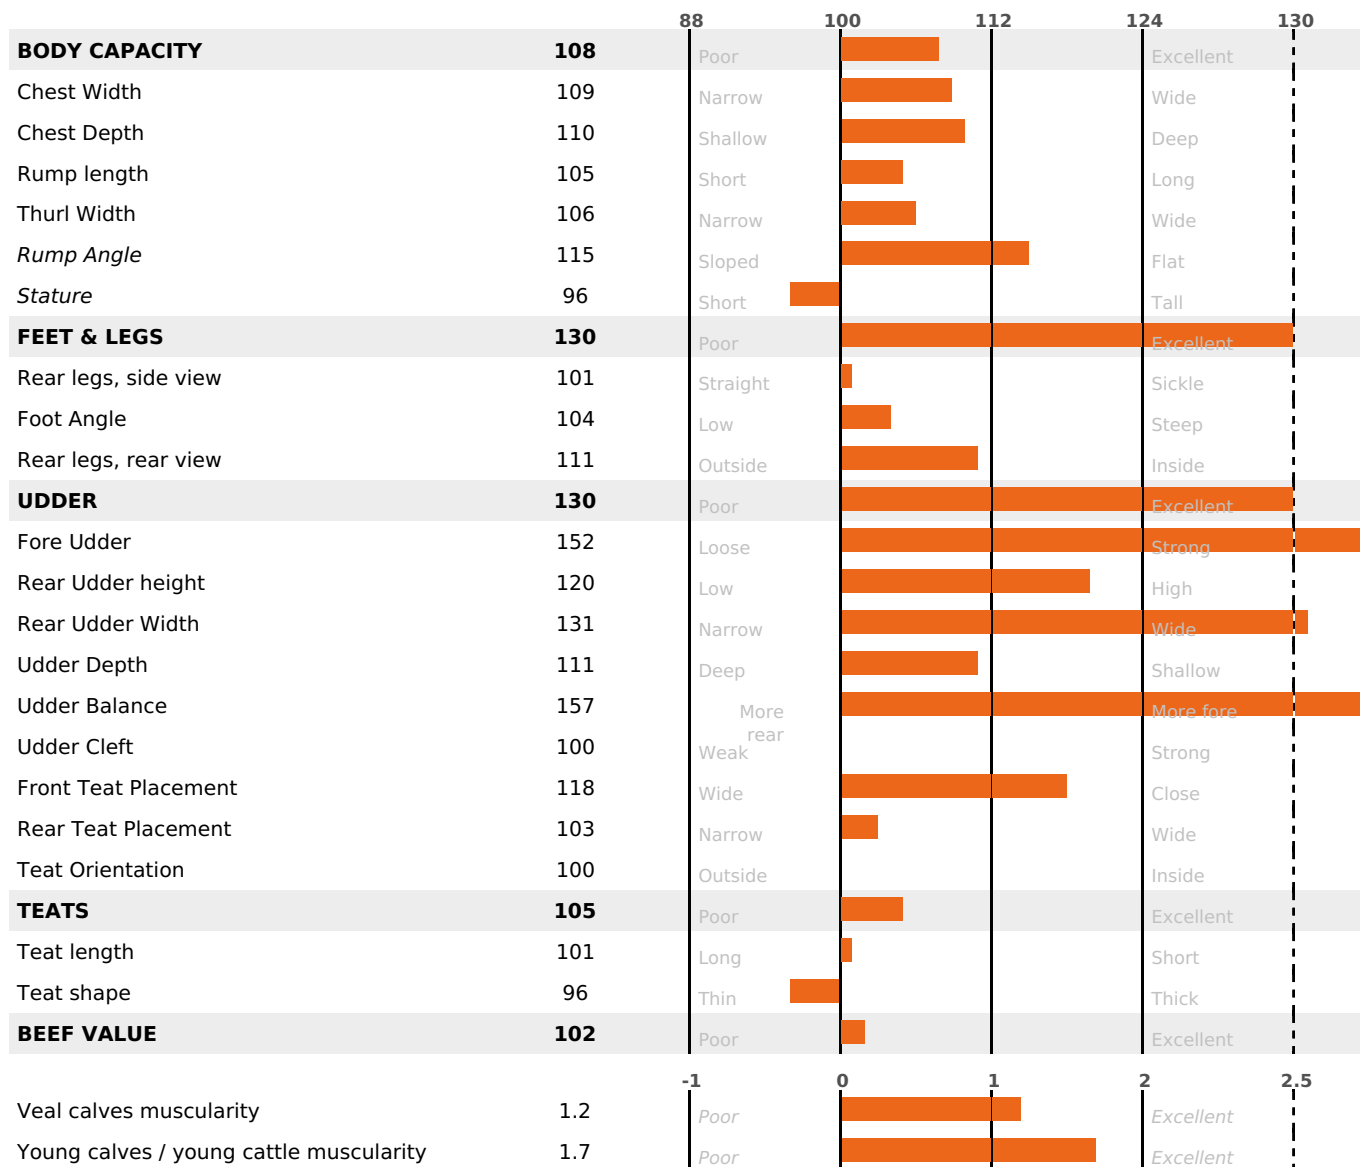

GRAZING

PRODUCTION

Milk Synthesis **+41**

0 daughter(s) - 0 Herd(s) - **Rel. 77%**

MILK	PROT. (KG)	FAT (KG)	PROT. (%)	FAT (%)	DIGER	K-CAS	B-CAS
+977	+36	+31	+0.07	-0.14	-1.3	AB	A1A2

FUNCTIONAL

MILCA : MIF / MTCP : MTF
MTETR : MTRF

CALV. EASE	D. CALV. EASE	CALF VIT	D. CALF VIT.
95	95	95	95

HEALTH

1.7

NEW

daughter(s) - Herd(s) - **Reliability 66**

FR 5235254585 - N° A0924
 BREEDER : EARL DE L AVENIR
 DAM : RIHANNA
 1-305 6723KG 37,4 33,7